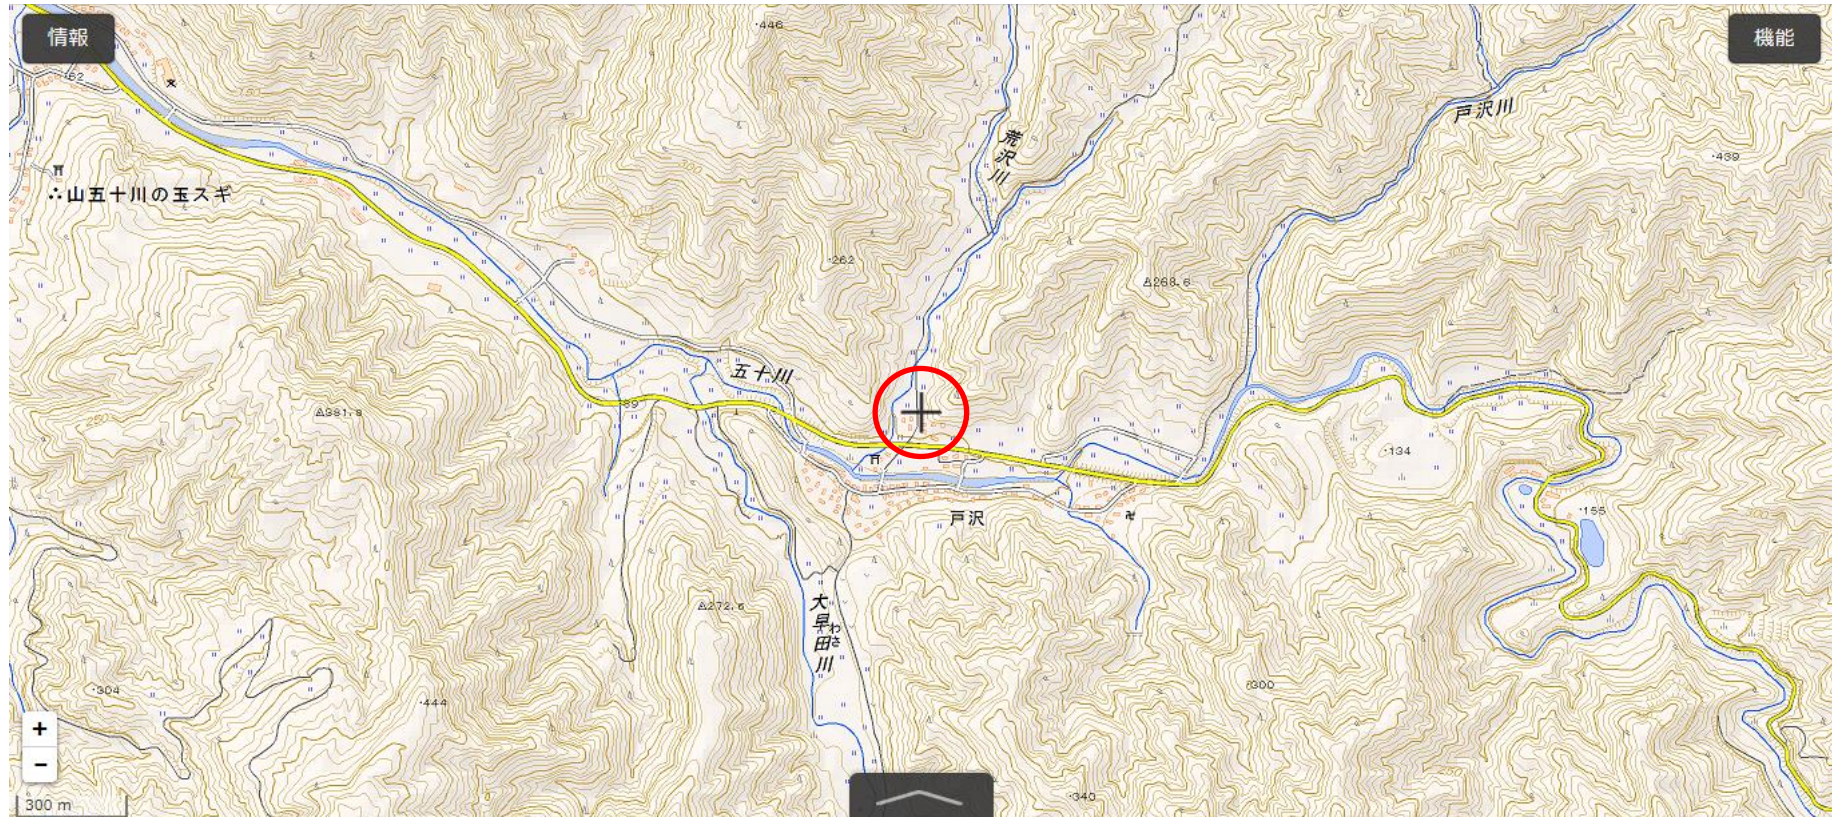

位置図

出没情報

日時 平成28年8月17日 午前10時30分ころ

場所 鶴岡市 戸沢字東俣 地内

通称「山の神」の社において、クマのものと思われる爪痕やかじった痕跡が確認されたもの