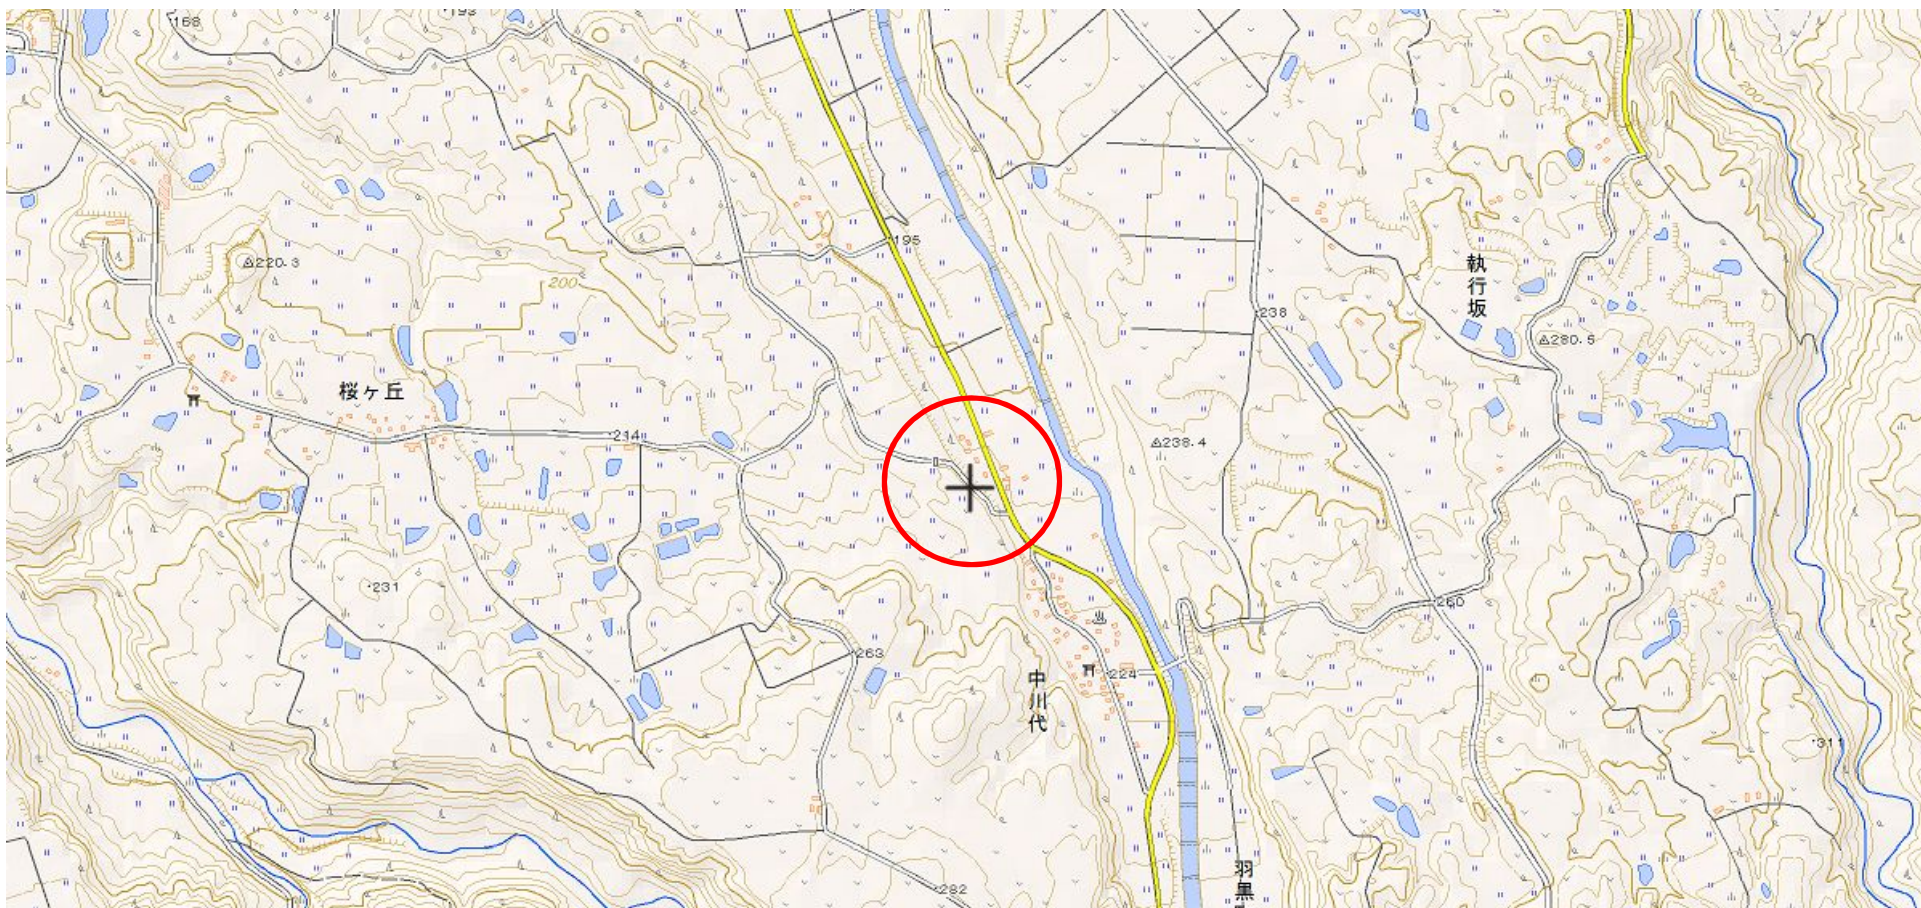

位置図

出没情報

日時	平成28年9月21日 18時頃
場所	鶴岡市羽黒町川代字大森地内
	道路わきの林内で木に登っている体長1mほどのクマ1頭が目撃されたもの。