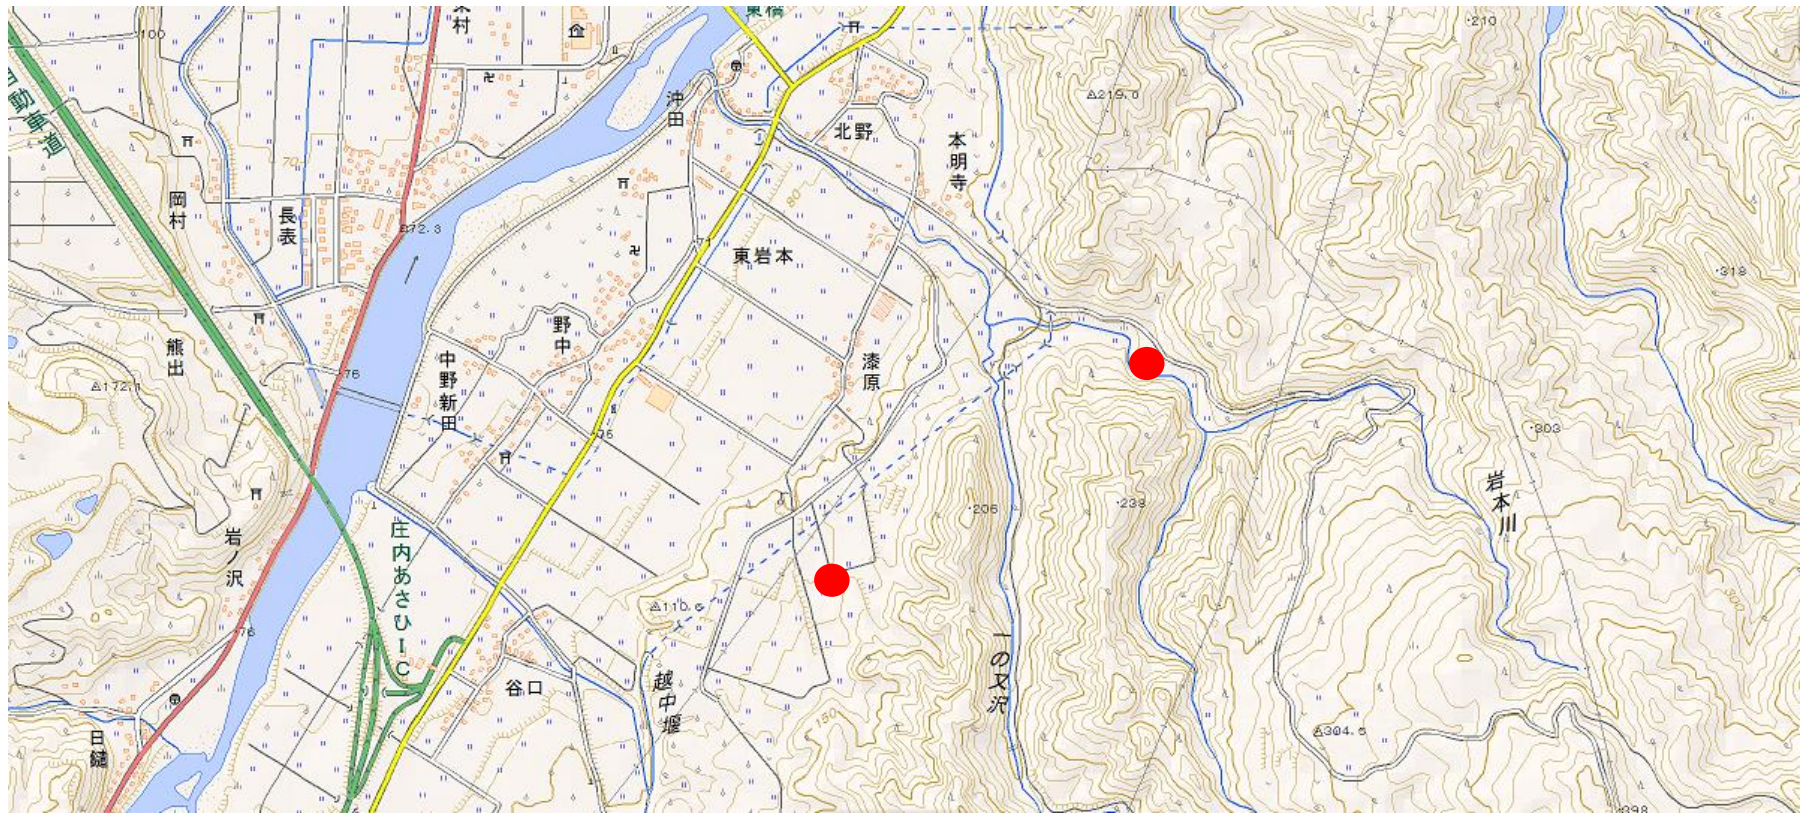

位置図

出没情報	
日時	平成28年9月7日～9月13日
場所	鶴岡市 東岩本 地内
	くるみ・栗の食害、枝折れがあったもの。