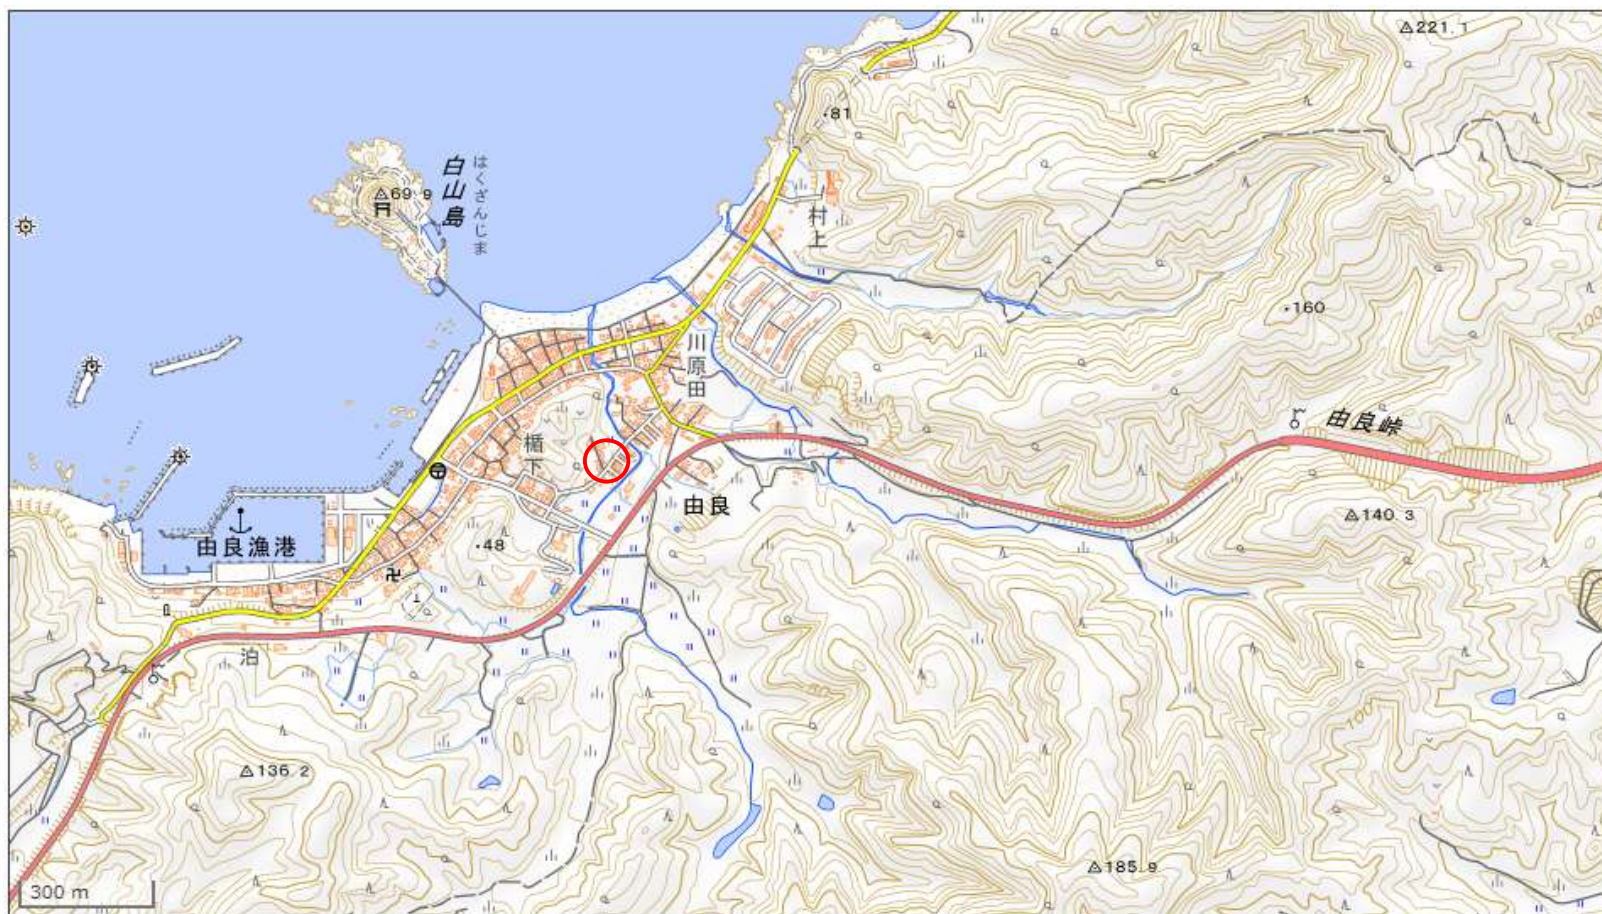

# 位置図

出典：国土地理院ウェブサイト (<https://maps.gsi.go.jp/#17/38.719503/139.688185/&base=std&ls=std&disp=1&vs=c1g1j0h0k0l0u0t0z0r0s0m0f0>)

出没情報	
日時	令和8年4月24日 午後4時52分頃
場所	鶴岡市由良地内
	由良保育園から北へ約150mの由良二丁目地内で、道路を西から東へ移動するクマ1頭(体長1.5m)を目撃。その後の行方は不明。