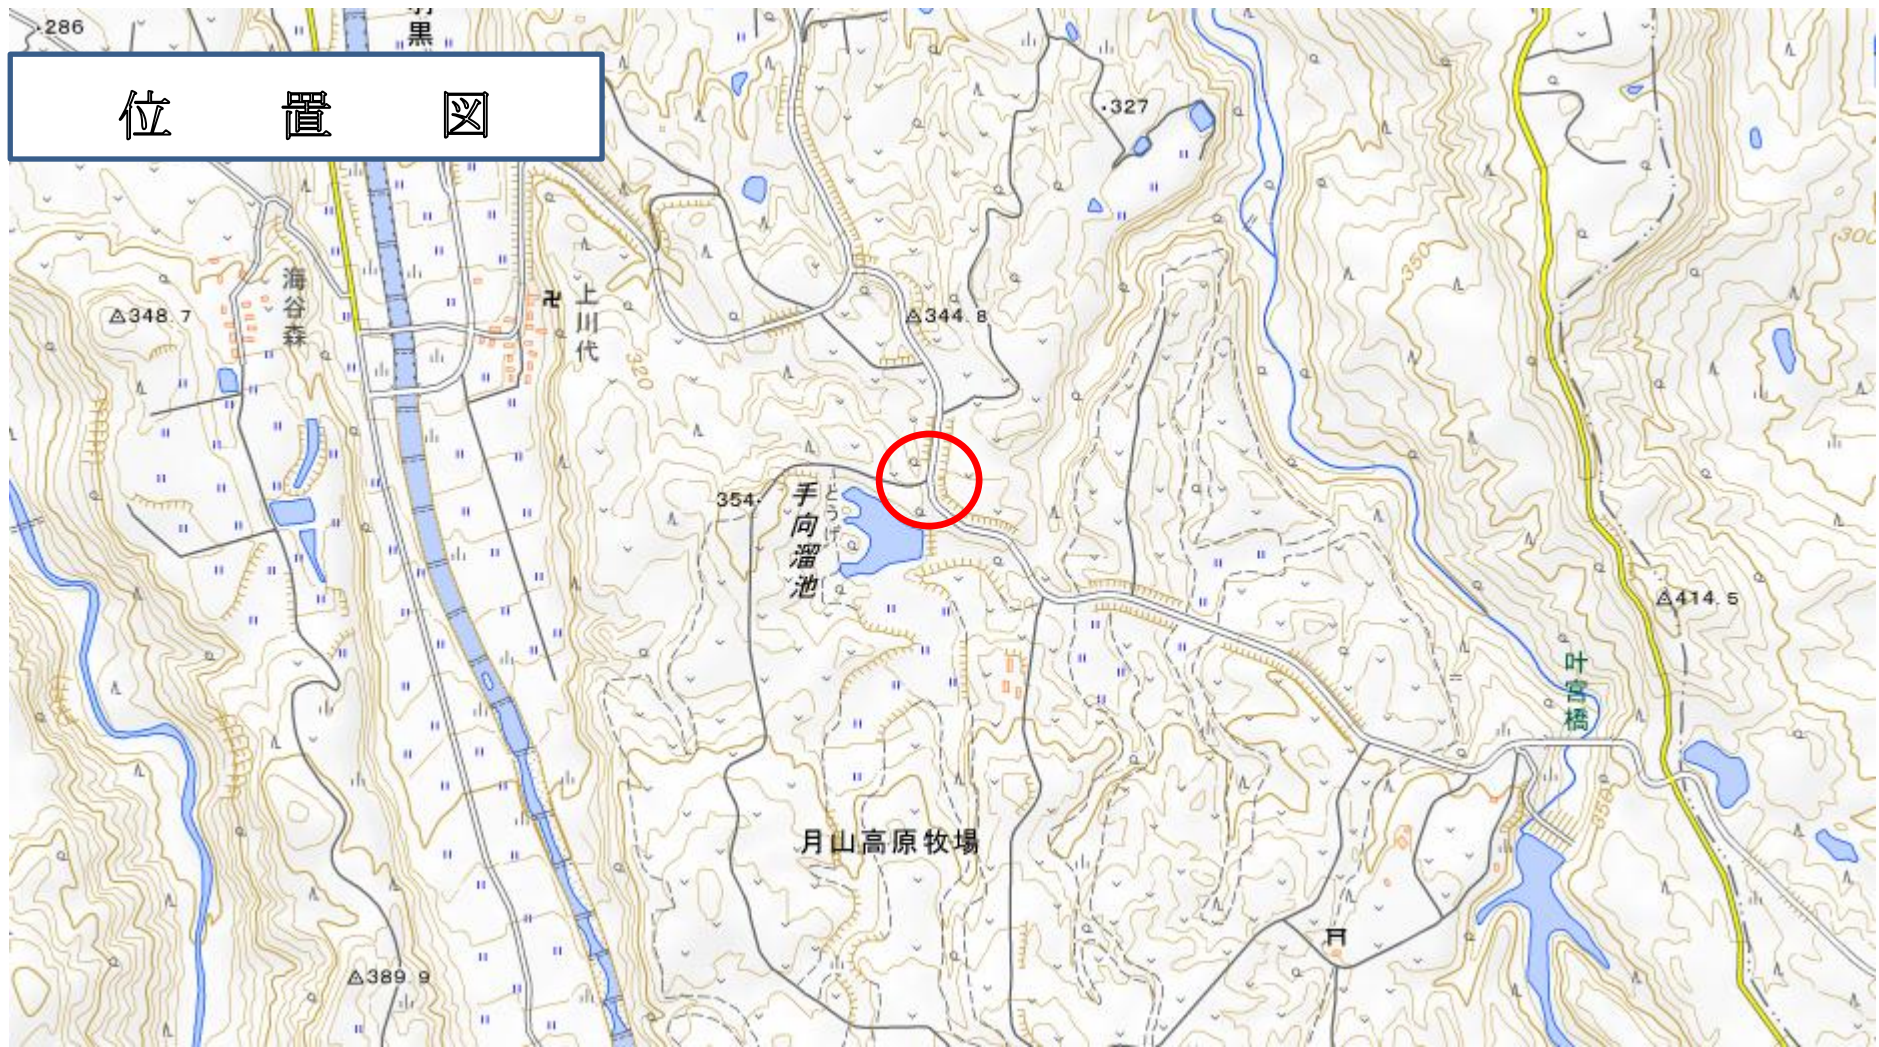

位置図

出没情報

日時	令和8年5月10日17時00分
場所	羽黒町 月山高原牧場付近
	親子クマ2頭(親1、子1)を目撃。その後、山林に入っていった。