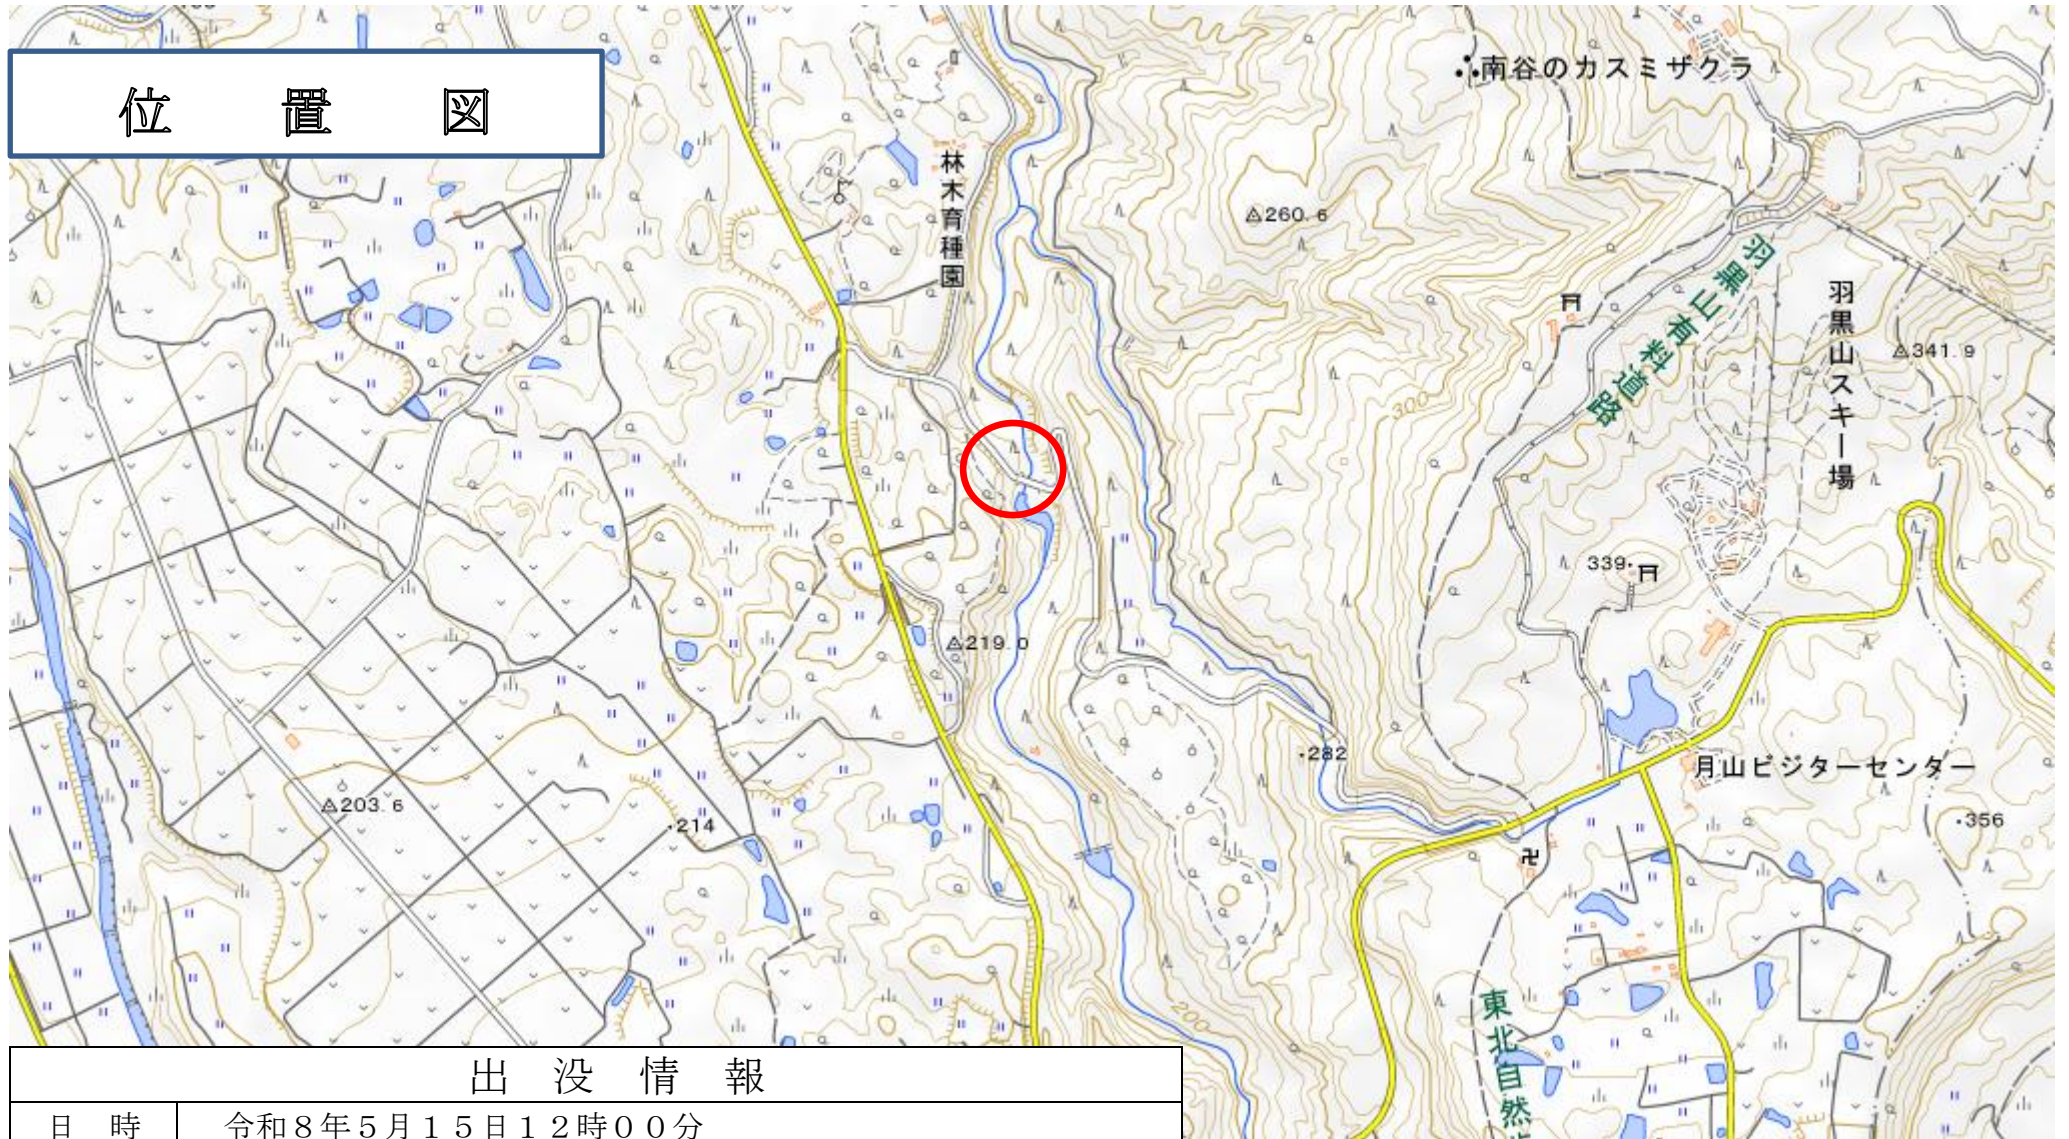

位置図

出没情報

| | |
|----|----------------------------------|
| 日時 | 令和8年5月15日12時00分 |
| 場所 | 羽黒町手向字猿田地内 |
| | 道路上でクマ1頭(体長約1m)を目撃。その後、山林に入っていた。 |