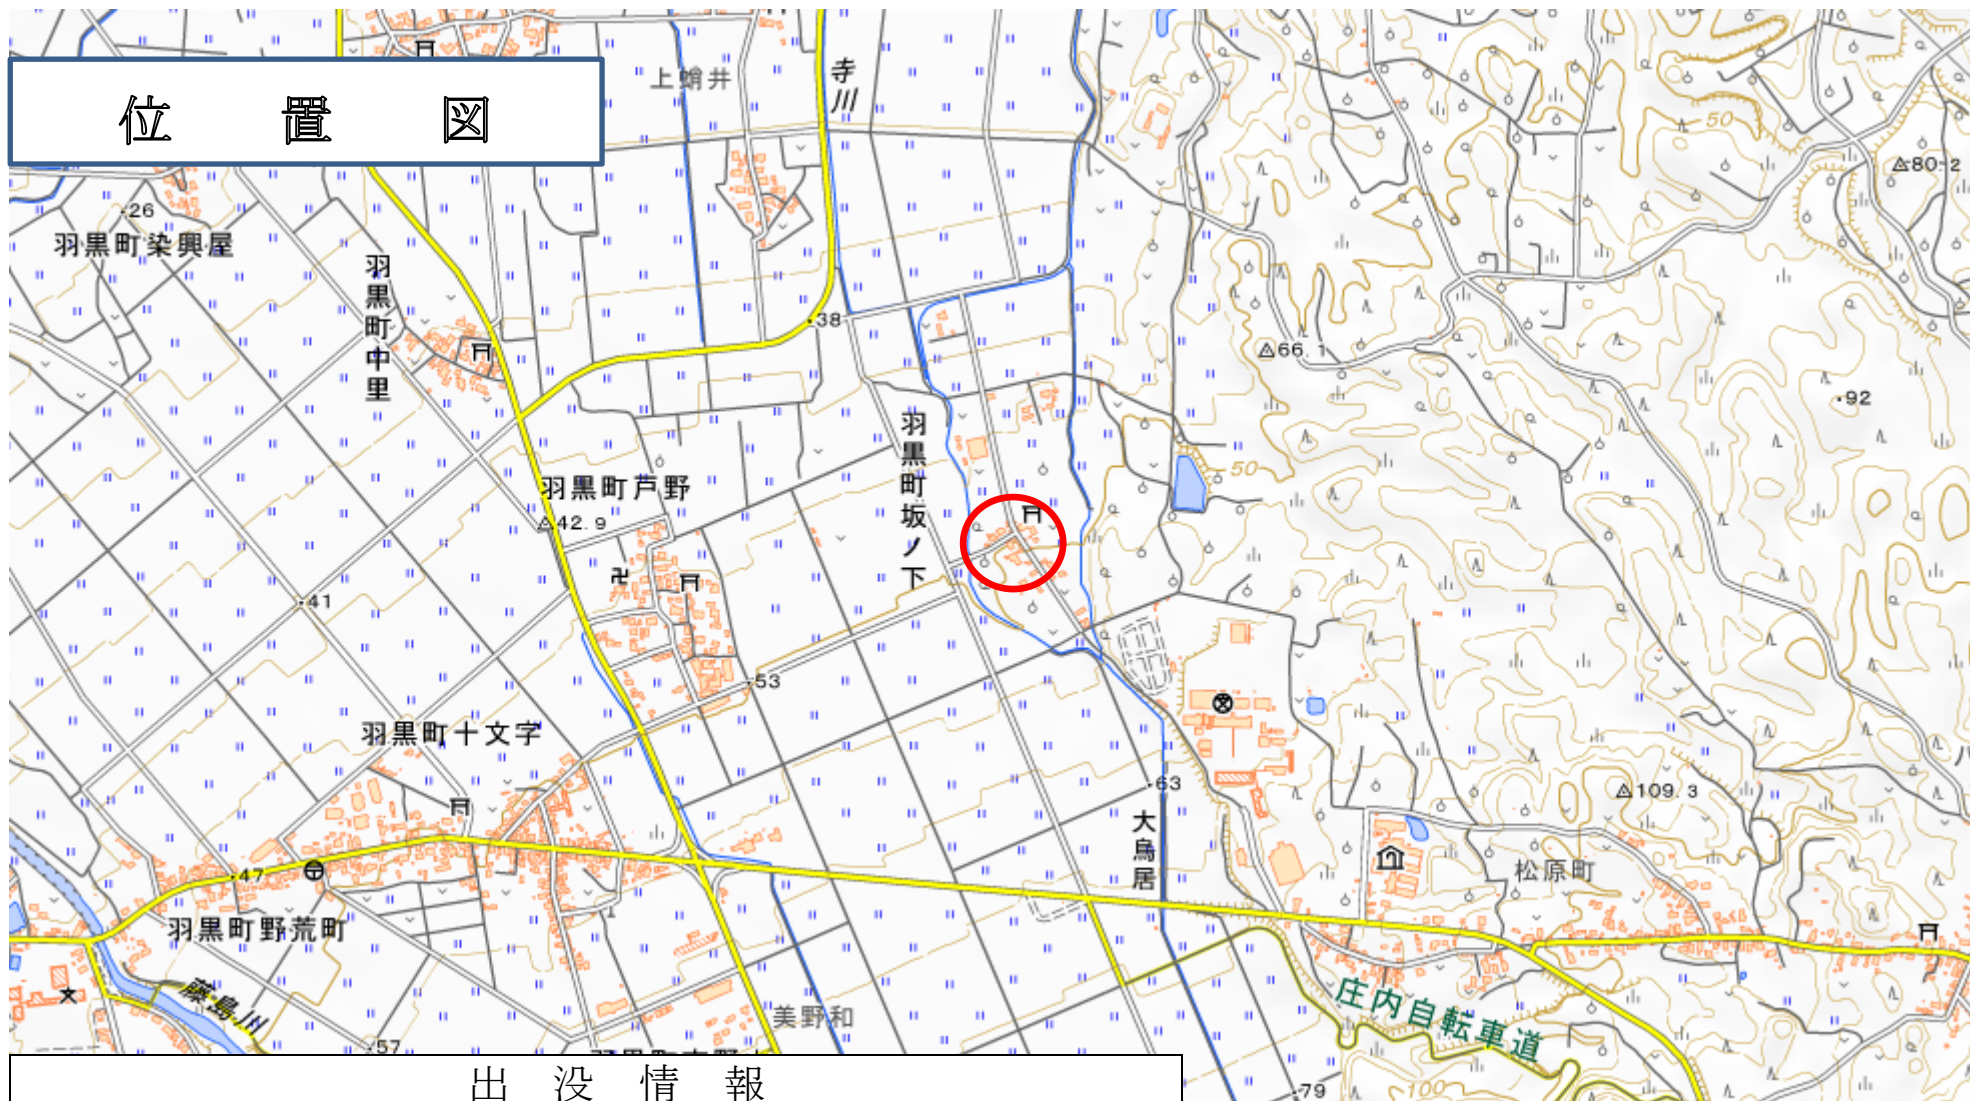

位置図

出没情報

日時	令和8年5月22日9時30分
場所	羽黒町坂ノ下地内
	民家の裏でクマ1頭(体長約1.3m)を目撃した。その後、北に向かって行った。