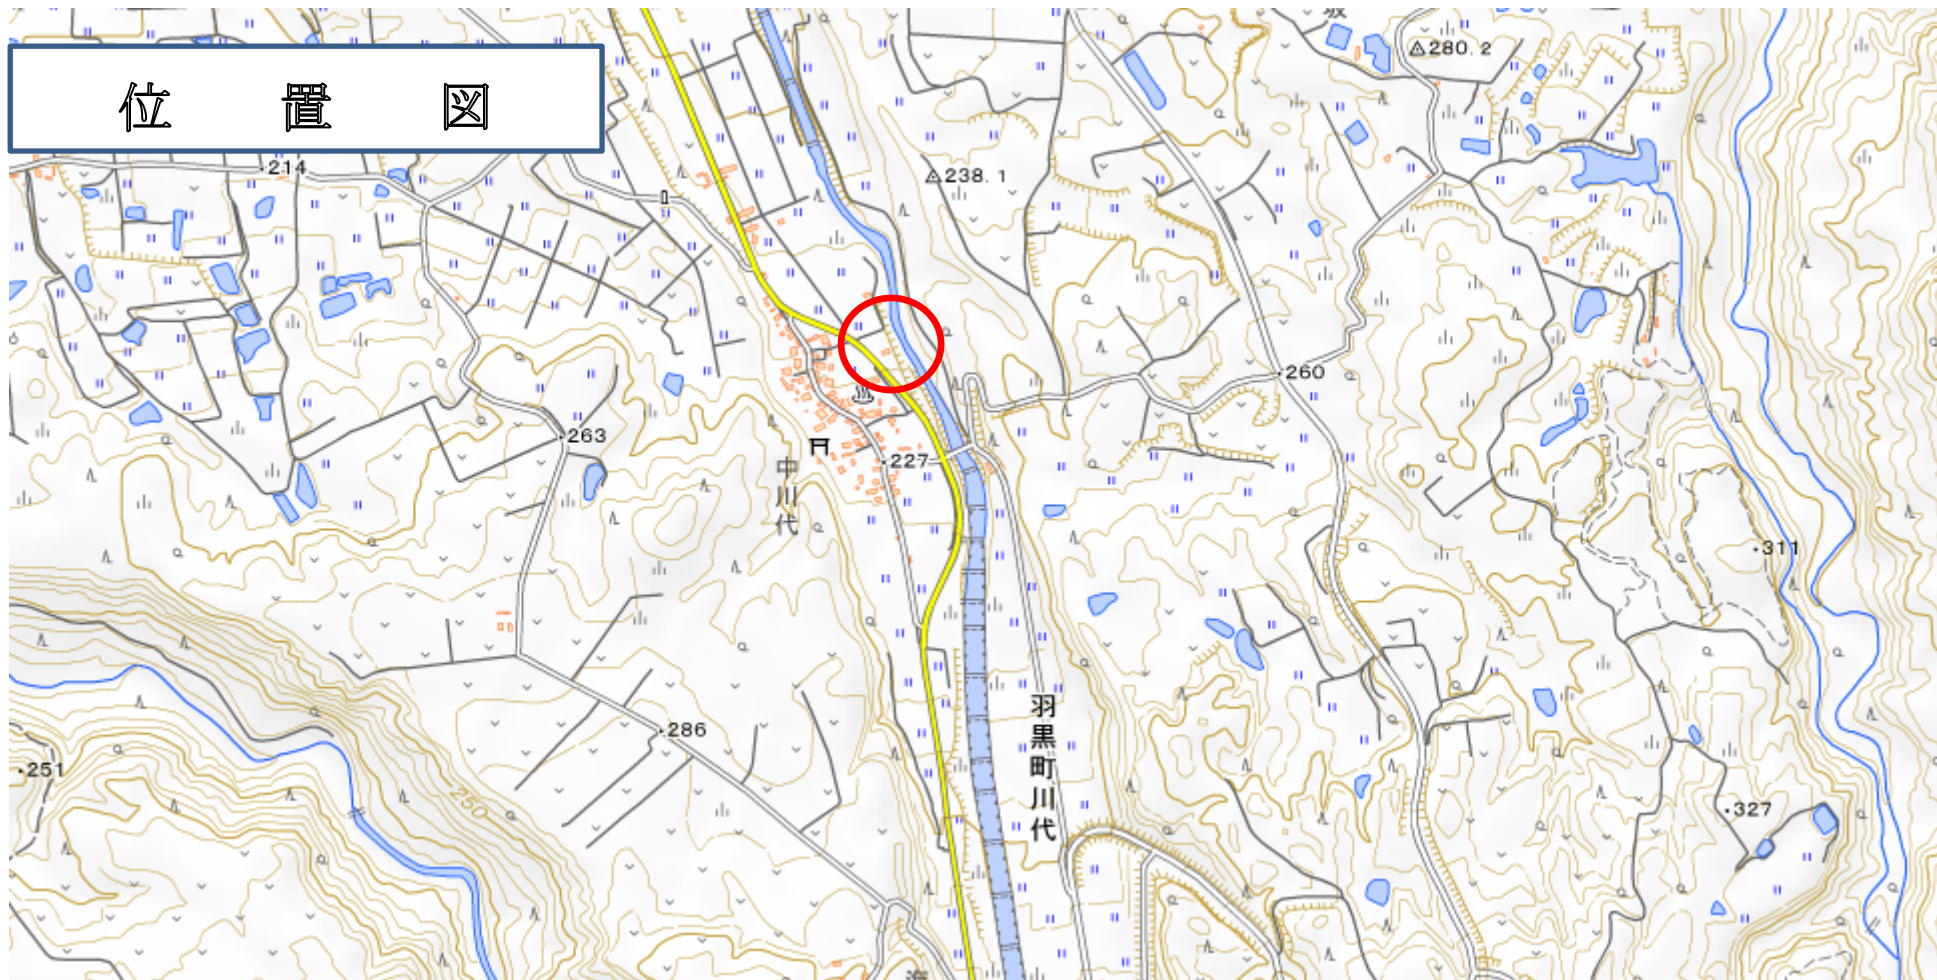

位置図

出没情報

日時	令和8年6月29日7時00分
場所	羽黒町川代字中川代地内
	集落周辺の田でクマ1頭(体長不明)を目撃。その後の行方は不明。