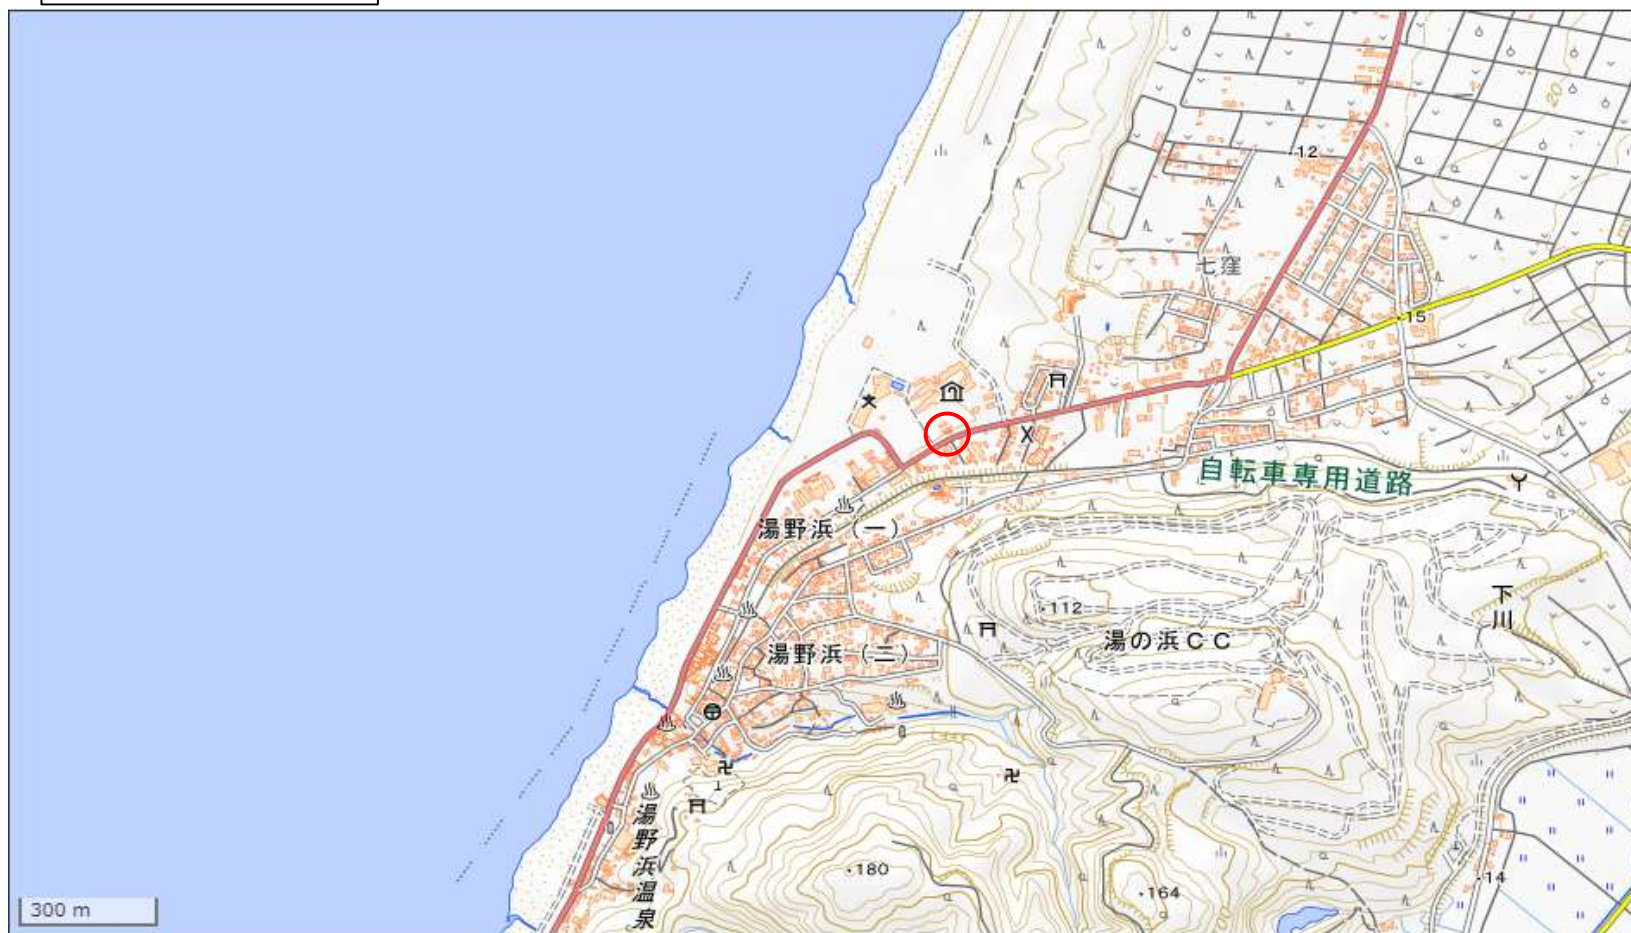

位置図

出典：国土地理院ウェブサイト (<https://maps.gsi.go.jp/#16/38.785368/139.757981/&base=std&ls=std&disp=1&vs=c0g1j0h0k0l0u0t0z0r0s0m0f0>)

出没情報	
日時	令和8年5月10日 午前10時5分頃
場所	鶴岡市湯野浜一丁目地内
	「多機能ゆのはま」付近の道路でクマ1頭（体長1.5m）を目撃。その後、北東の宿泊施設方面に移動した。