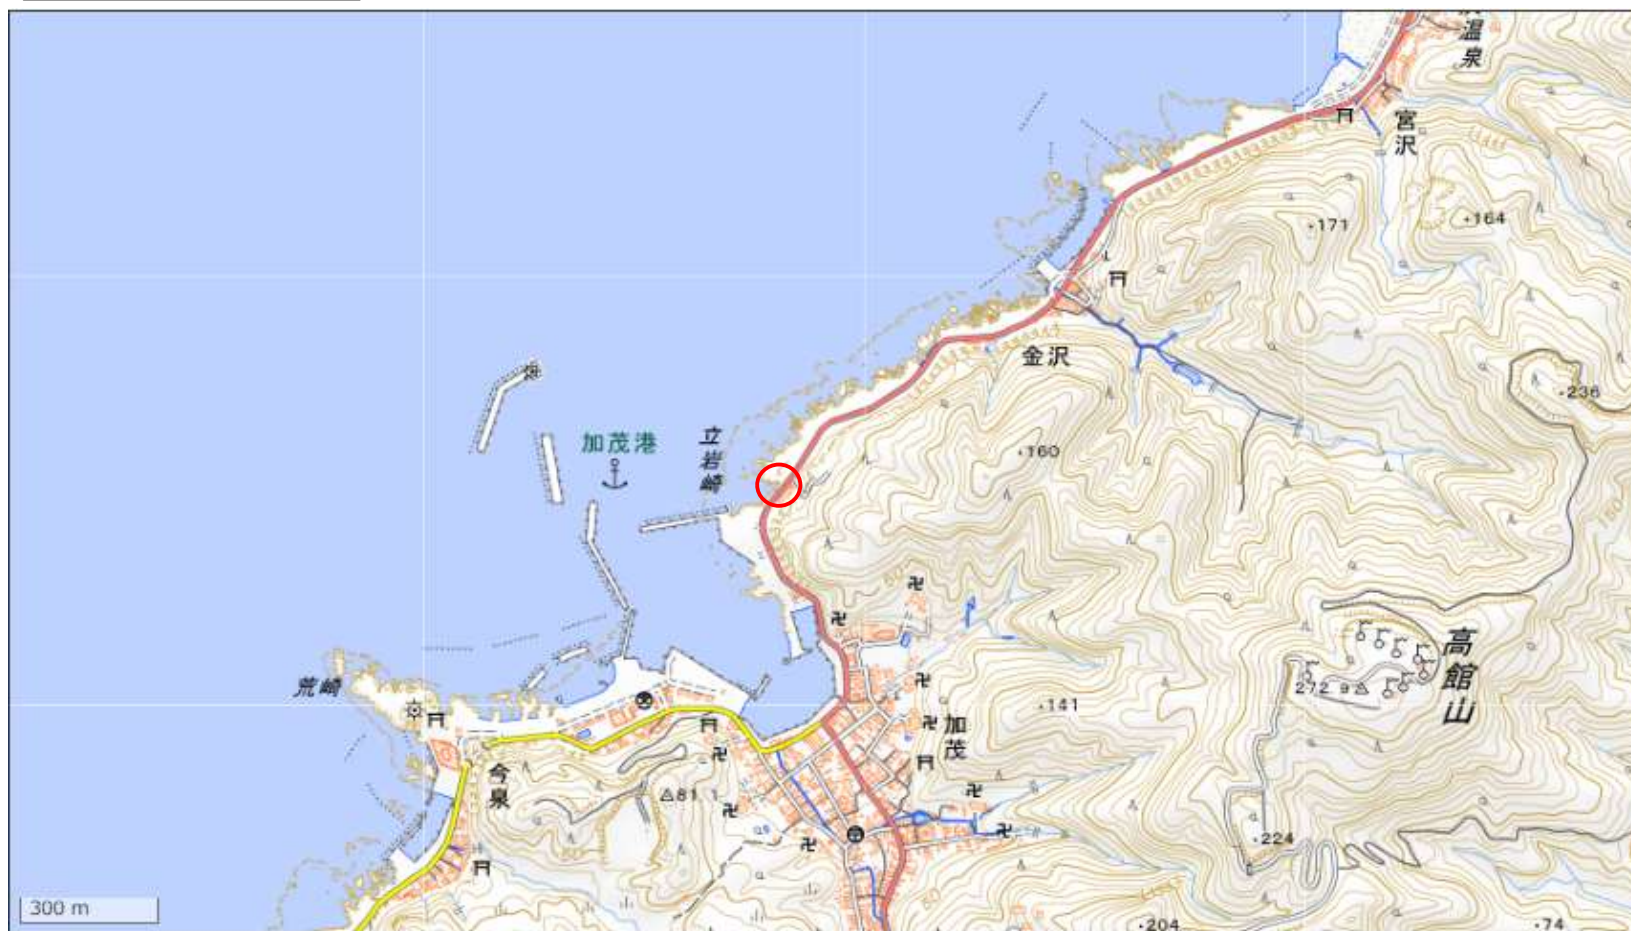

位置図

出典：国土地理院ウェブサイト (<https://maps.gsi.go.jp/#16/38.764746/139.734402/&base=std&ls=std&disp=1&vs=c0g1j0h0k0l0u0t0z0r0s0m0f0>)

出没情報	
日時	令和8年5月23日 午前5時20分頃
場所	鶴岡市加茂字弁慶沢地内
	弁慶沢地内の歩道でクマ1頭（体長約1m）を目撃。その後、山の方へ向かった。