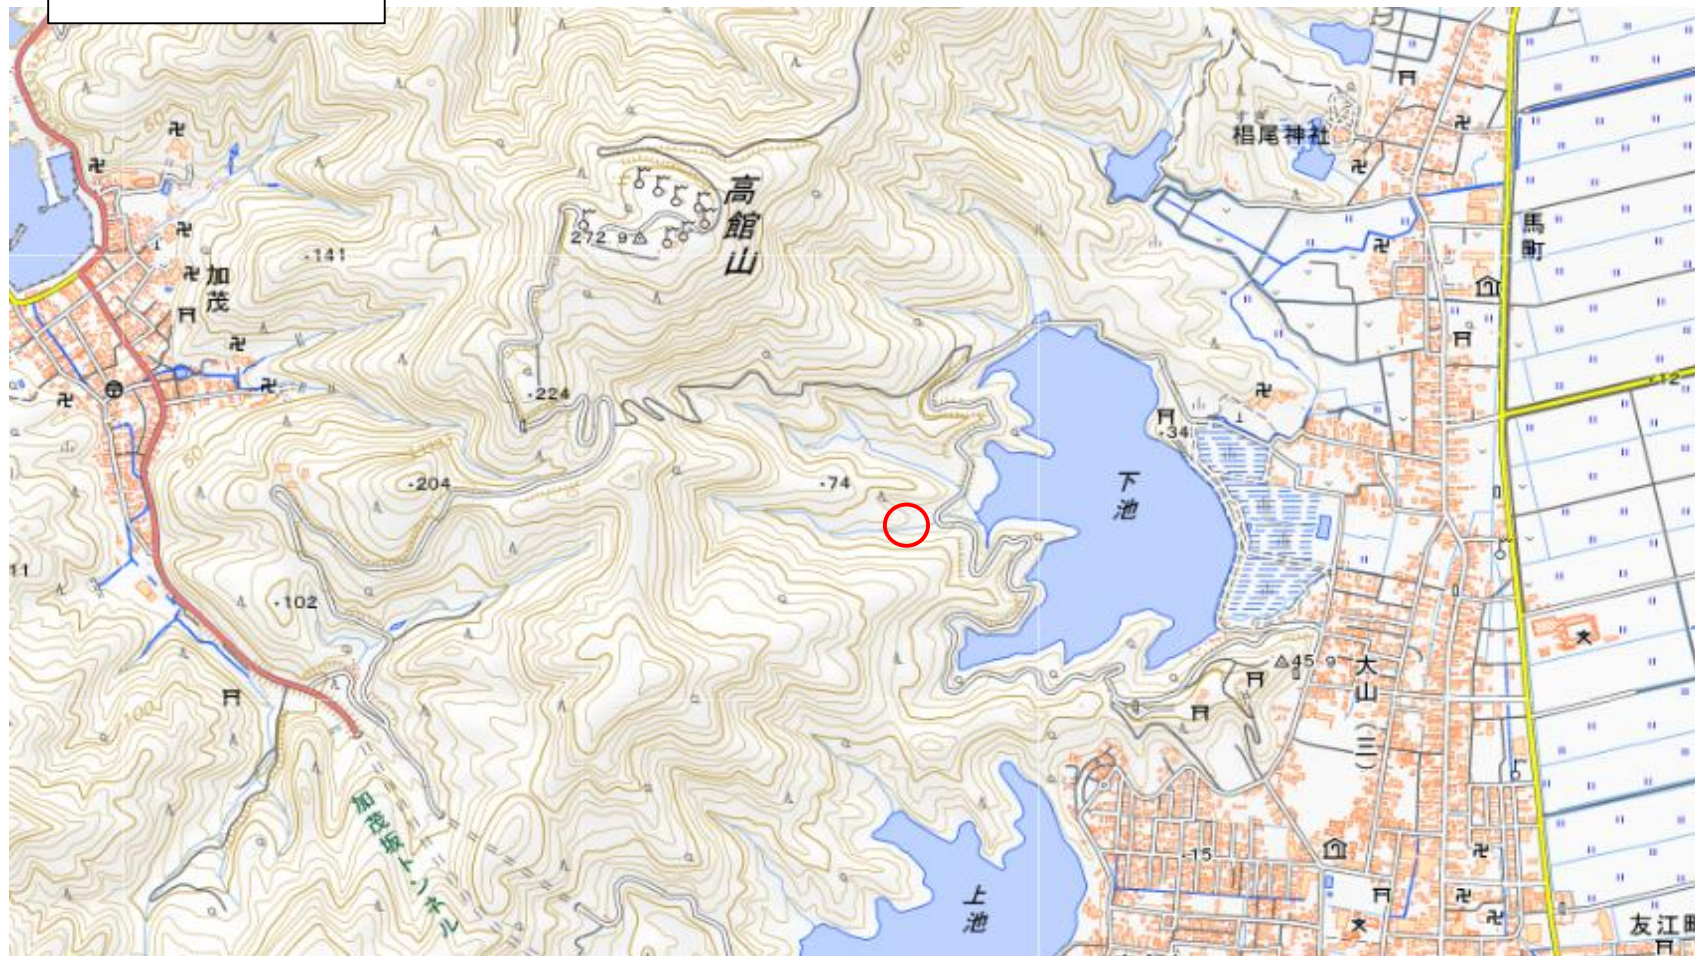

位置図

出典：国土地理院ウェブサイト (<https://maps.gsi.go.jp/#15/38.757599/139.754381/&base=std&ls=std&disp=1&vs=c0g1j0h0k0l0u0t0z0r0s0m0f0>)

出没情報	
日時	令和8年6月1日 午前
場所	高館山（鶴岡市大山）地内
	高館山内の遊歩道でクマ1頭（体長不明）を目撃。