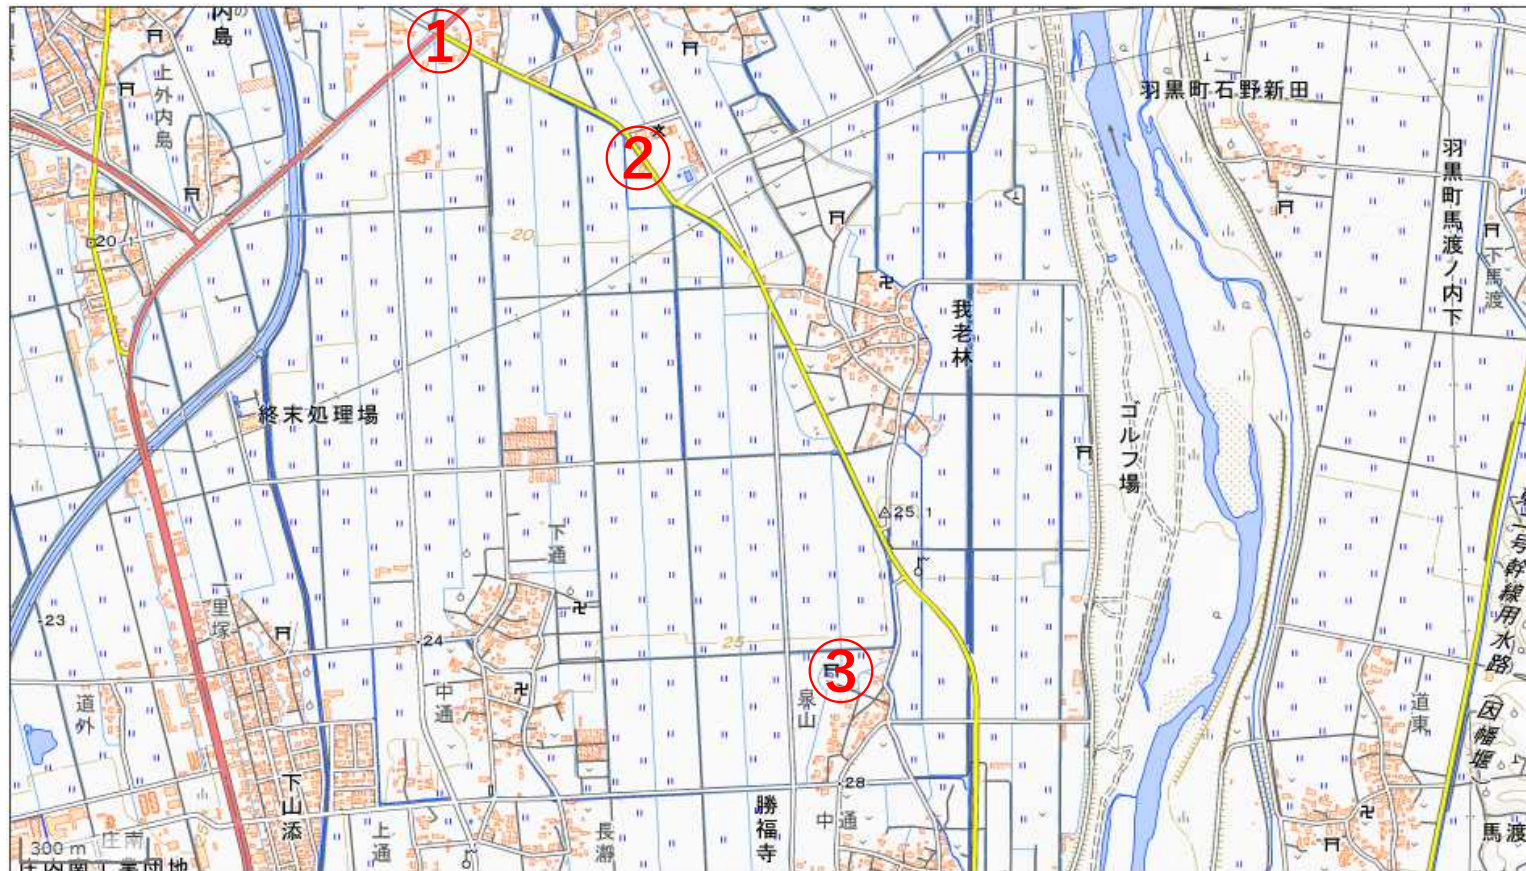

位置図

出典：国土地理院ウェブサイト (<https://maps.gsi.go.jp/#15/38.694587/139.859862/&base=std&ls=std&disp=1&vs=c0g1j0h0k0l0u0t0z0r0s0m0f0>)

出没情報	
日時	令和8年6月3日 ①7時43分頃 ②8時2分 ③8時20分頃
場所	齋地区
	①遠賀原地内に移動 ②齋小学校付近に移動 ③勝福寺地内の泉神社に潜伏後、緊急銃猟にて捕獲（12時頃）