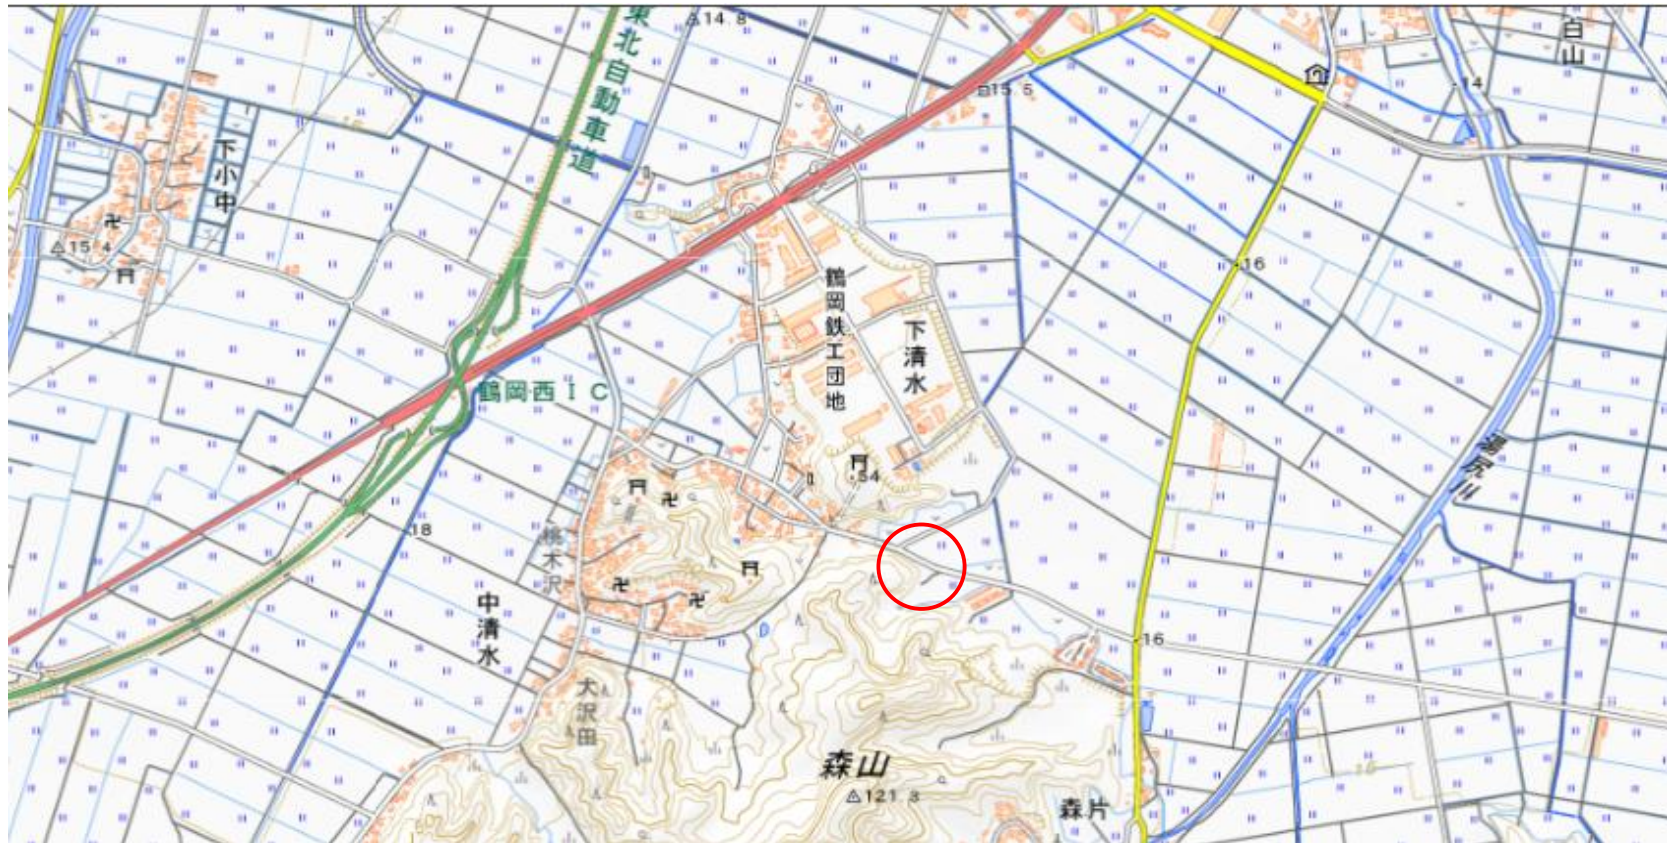

# 位置図

出典：国土地理院ウェブサイト (<https://maps.gsi.go.jp/#16/38.719414/139.855797/&base=std&ls=std&disp=1&vs=c0g1j0h0k0l0u0t0z0r0s0m0f0>)

出没情報	
日時	令和8年6月7日 午前11時20分
場所	下清水山田付近
	道路の南側の山より出てきたクマ（体長不明）が、通行人に気づき、元の山に逃げて行った。