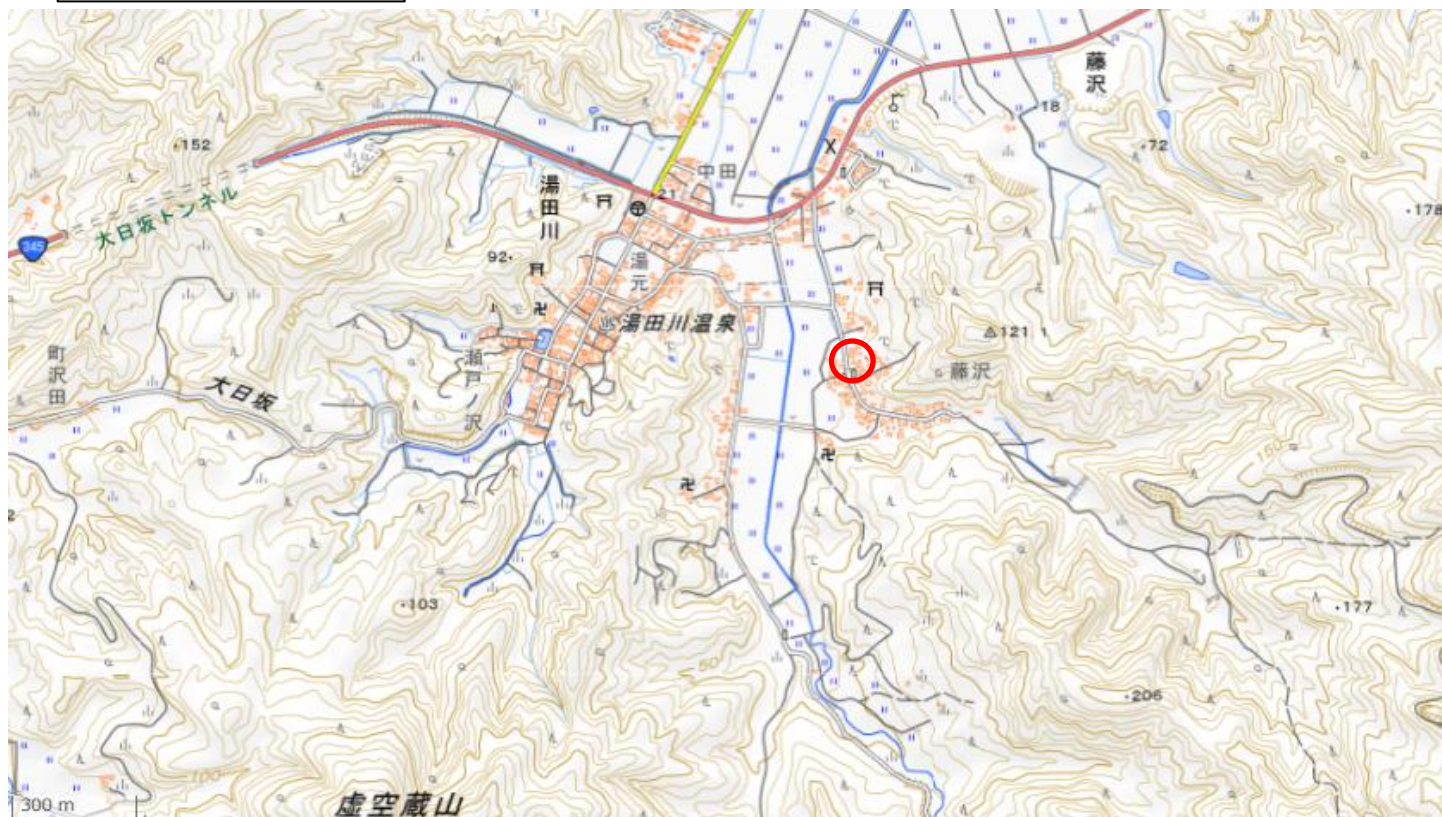

位置図

出典：国土地理院ウェブサイト (<https://maps.gsi.go.jp/#15/38.691355/139.773688/&base=std&ls=std&disp=1&vs=c0g1j0h0k0l0u0t0z0r0s0m0f0>)

出没情報	
日時	令和8年6月18日 午後2時
場所	藤沢地内
	湯田川コミセン南東約400m付近の道路上で、クマ1頭(体長約1.5m)を目撃。西の方へ移動し、その後の行方は不明。