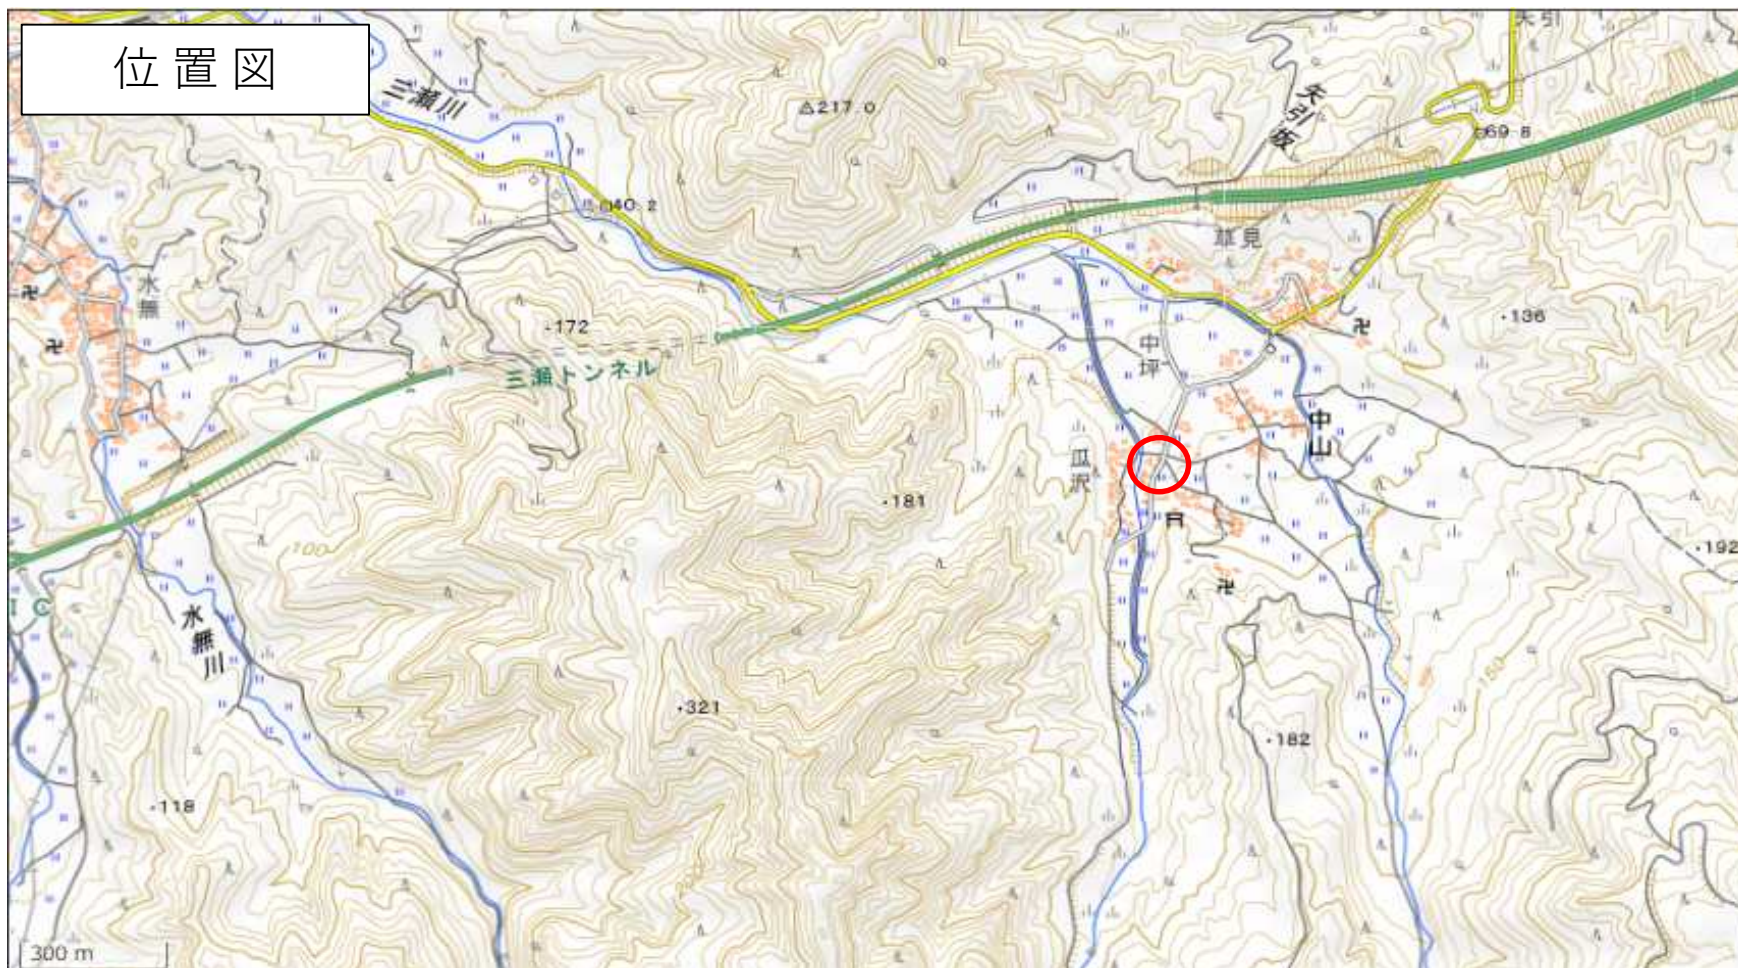

位置図

出典：国土地理院ウェブサイト (<https://maps.gsi.go.jp/#16/38.690830/139.703705/&base=std&ls=std&disp=1&vs=c1g1j0h0k0l0u0t0z0r0s0m0f0>)

出没情報	
日時	令和8年6月25日 午後19時10分頃
場所	中山地内
	中山地内で子グマを目撃、北の方へ逃げていった。