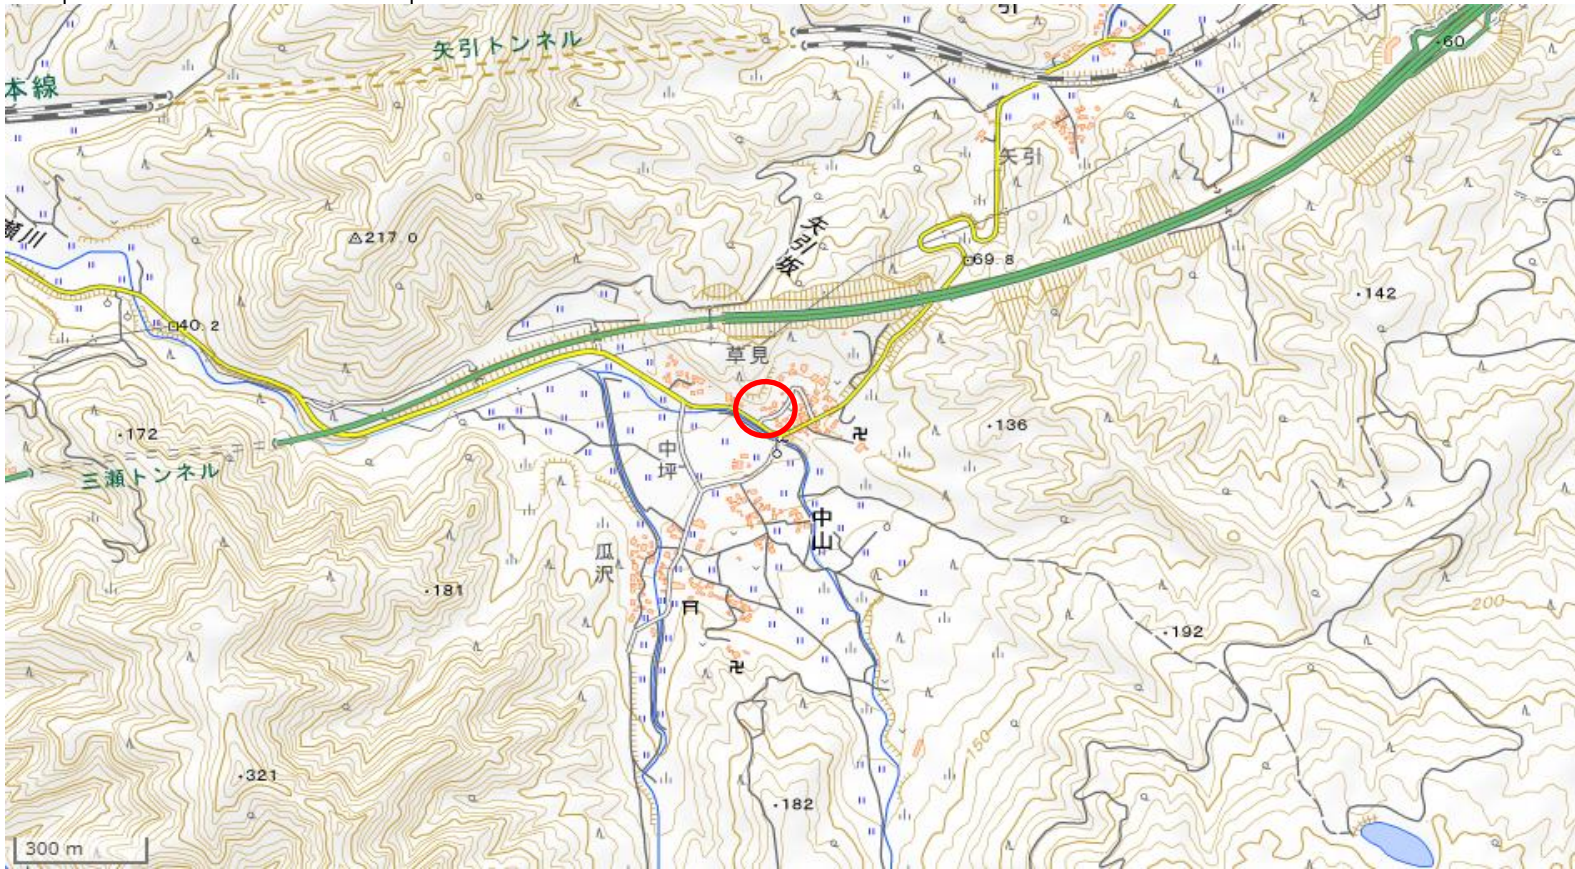

# 位置図

出典：国土地理院ウェブサイト (<https://maps.gsi.go.jp/#15/38.694018/139.703736/&base=std&ls=std&disp=1&vs=c0g1j0h0k0l0u0t0z0r0s0m0f0>)

出没情報	
日時	令和8年6月28日 午前8時30分頃
場所	中山地内
	中山地内農作業小屋にてクマー頭(体長1.0m)を目撃。米を食べていた模様。その後目撃場所からは移動。