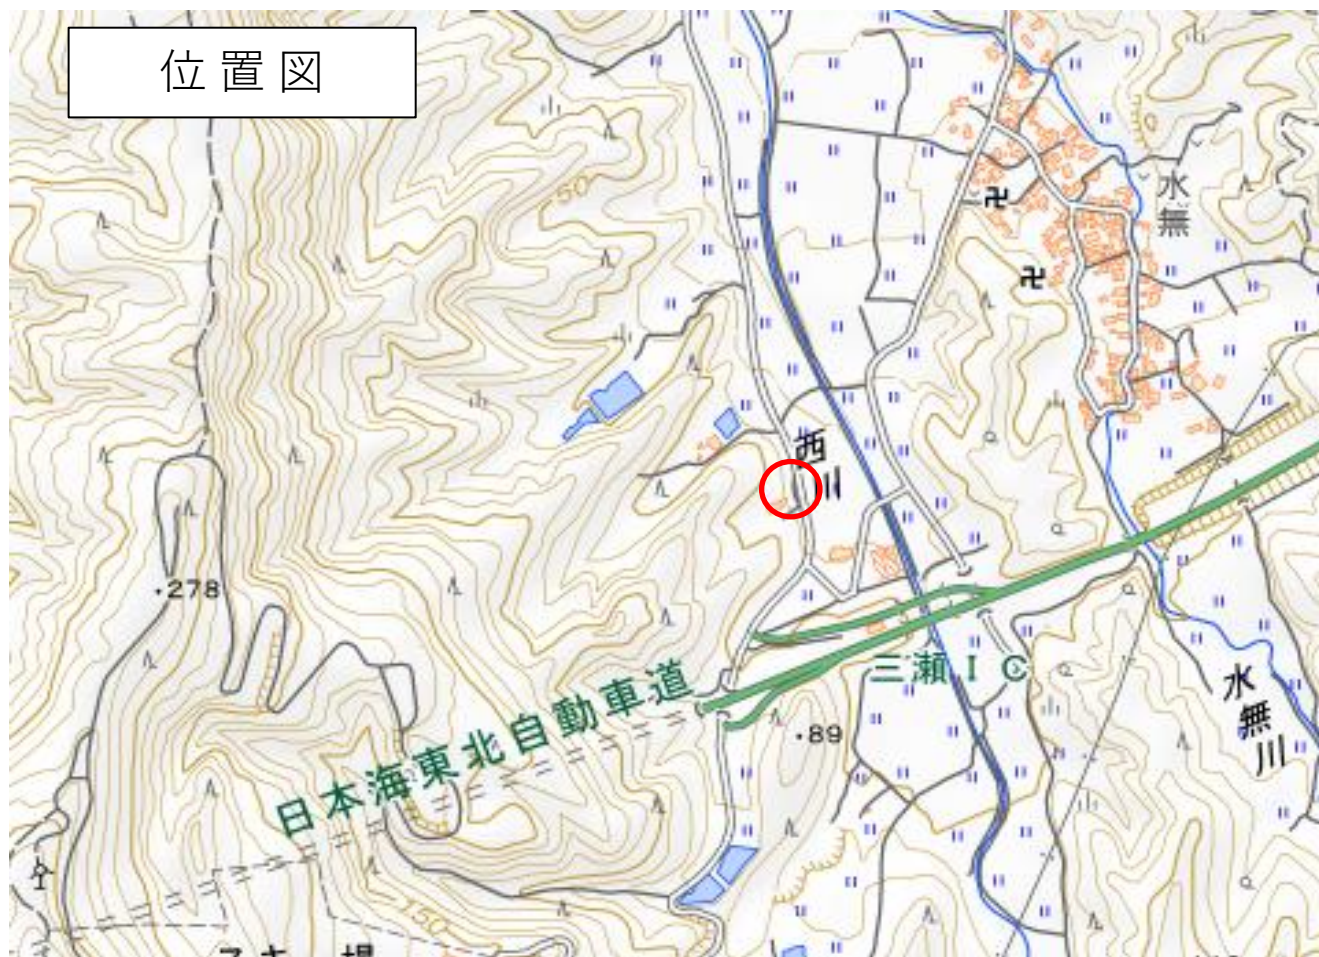

位置図

出典：国土地理院ウェブサイト (<https://maps.gsi.go.jp/#15/38.690936/139.672408/&base=std&ls=std&disp=1&vs=c0g1j0h0k0l0u0t0z0r0s0m0f0>)

出没情報	
日時	令和8年7月7日 午後4時頃
場所	三瀬地内
	三瀬インター降り口から300m先の付近で、子グマー頭を目撃。その後の行方は不明。