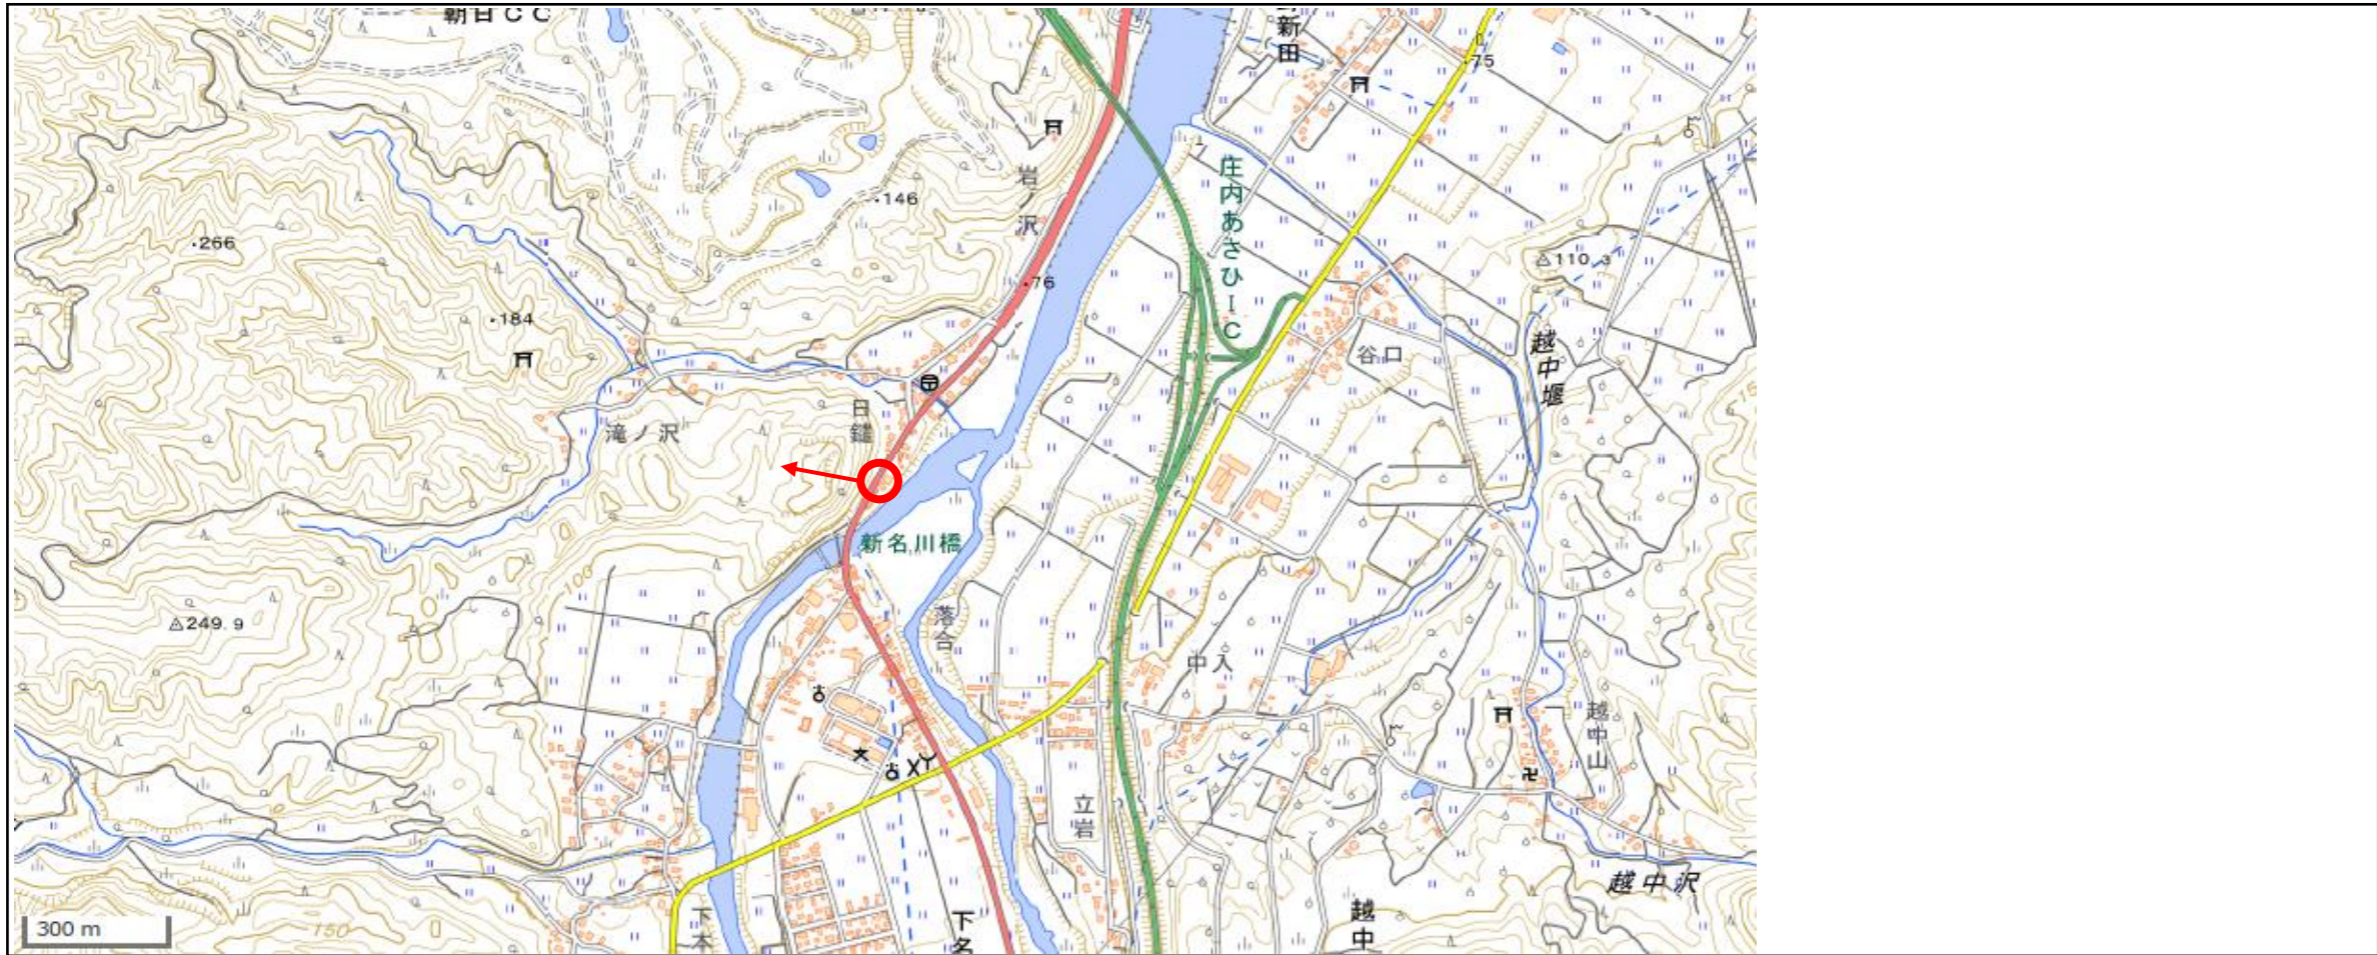

位置図

出典：国土地理院ウェブサイト (<https://maps.gsi.go.jp/>)

出没情報

日時	令和8年5月27日 4:25頃
場所	鶴岡市熊出字日鑑地内
状況	熊出字日鑑地内でクマ1頭（体長約1.0m）を目撃したもの。その後クマは西側の山に向かっていった。