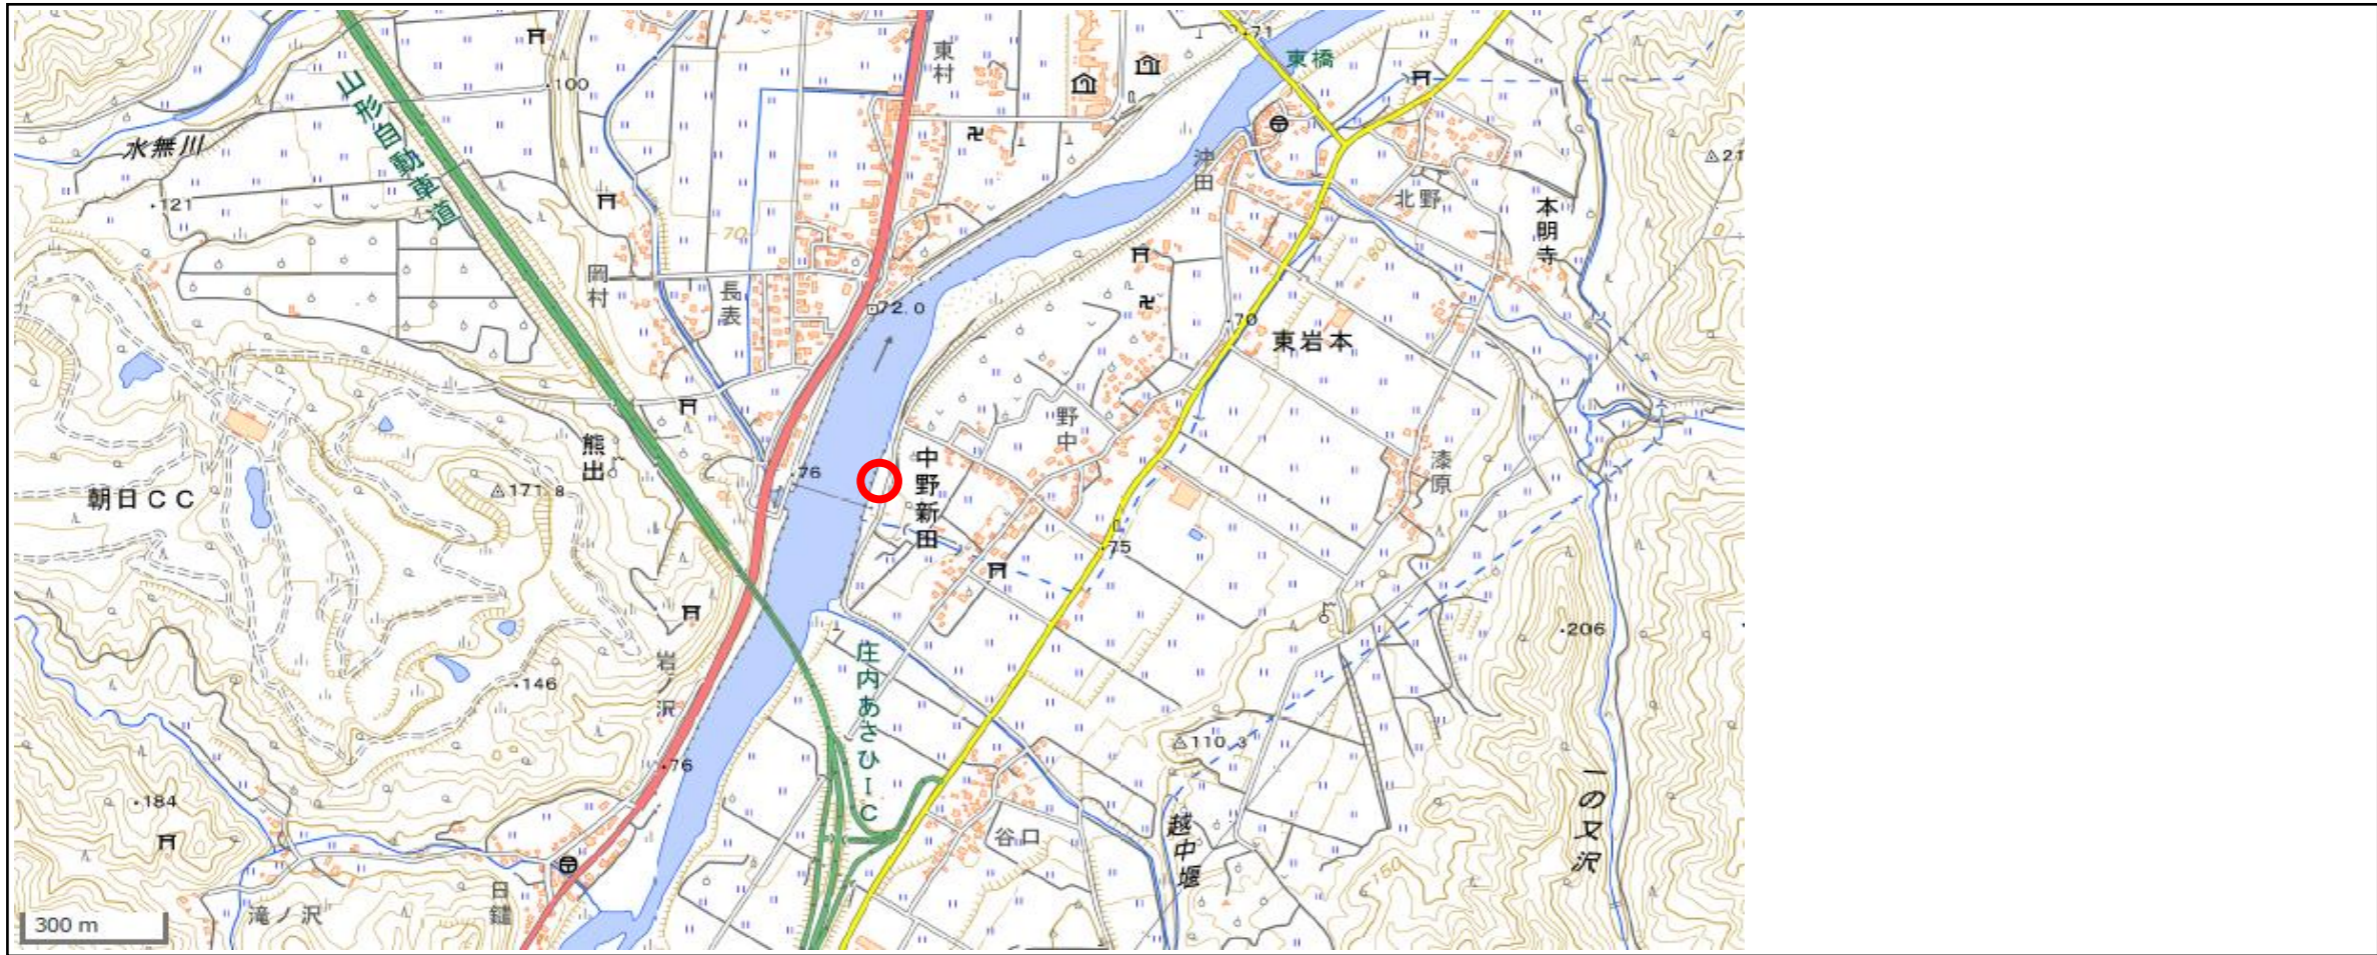

# 位置図

出典：国土地理院ウェブサイト (<https://maps.gsi.go.jp/>)

## 出没情報

日時	令和8年6月5日 17:35頃
場所	鶴岡市中野新田地内
状況	熊出地内の赤川頭首工対岸の河川敷でクマ1頭（体長約1.2m）を目撃した もの。その後のクマの行方は不明。