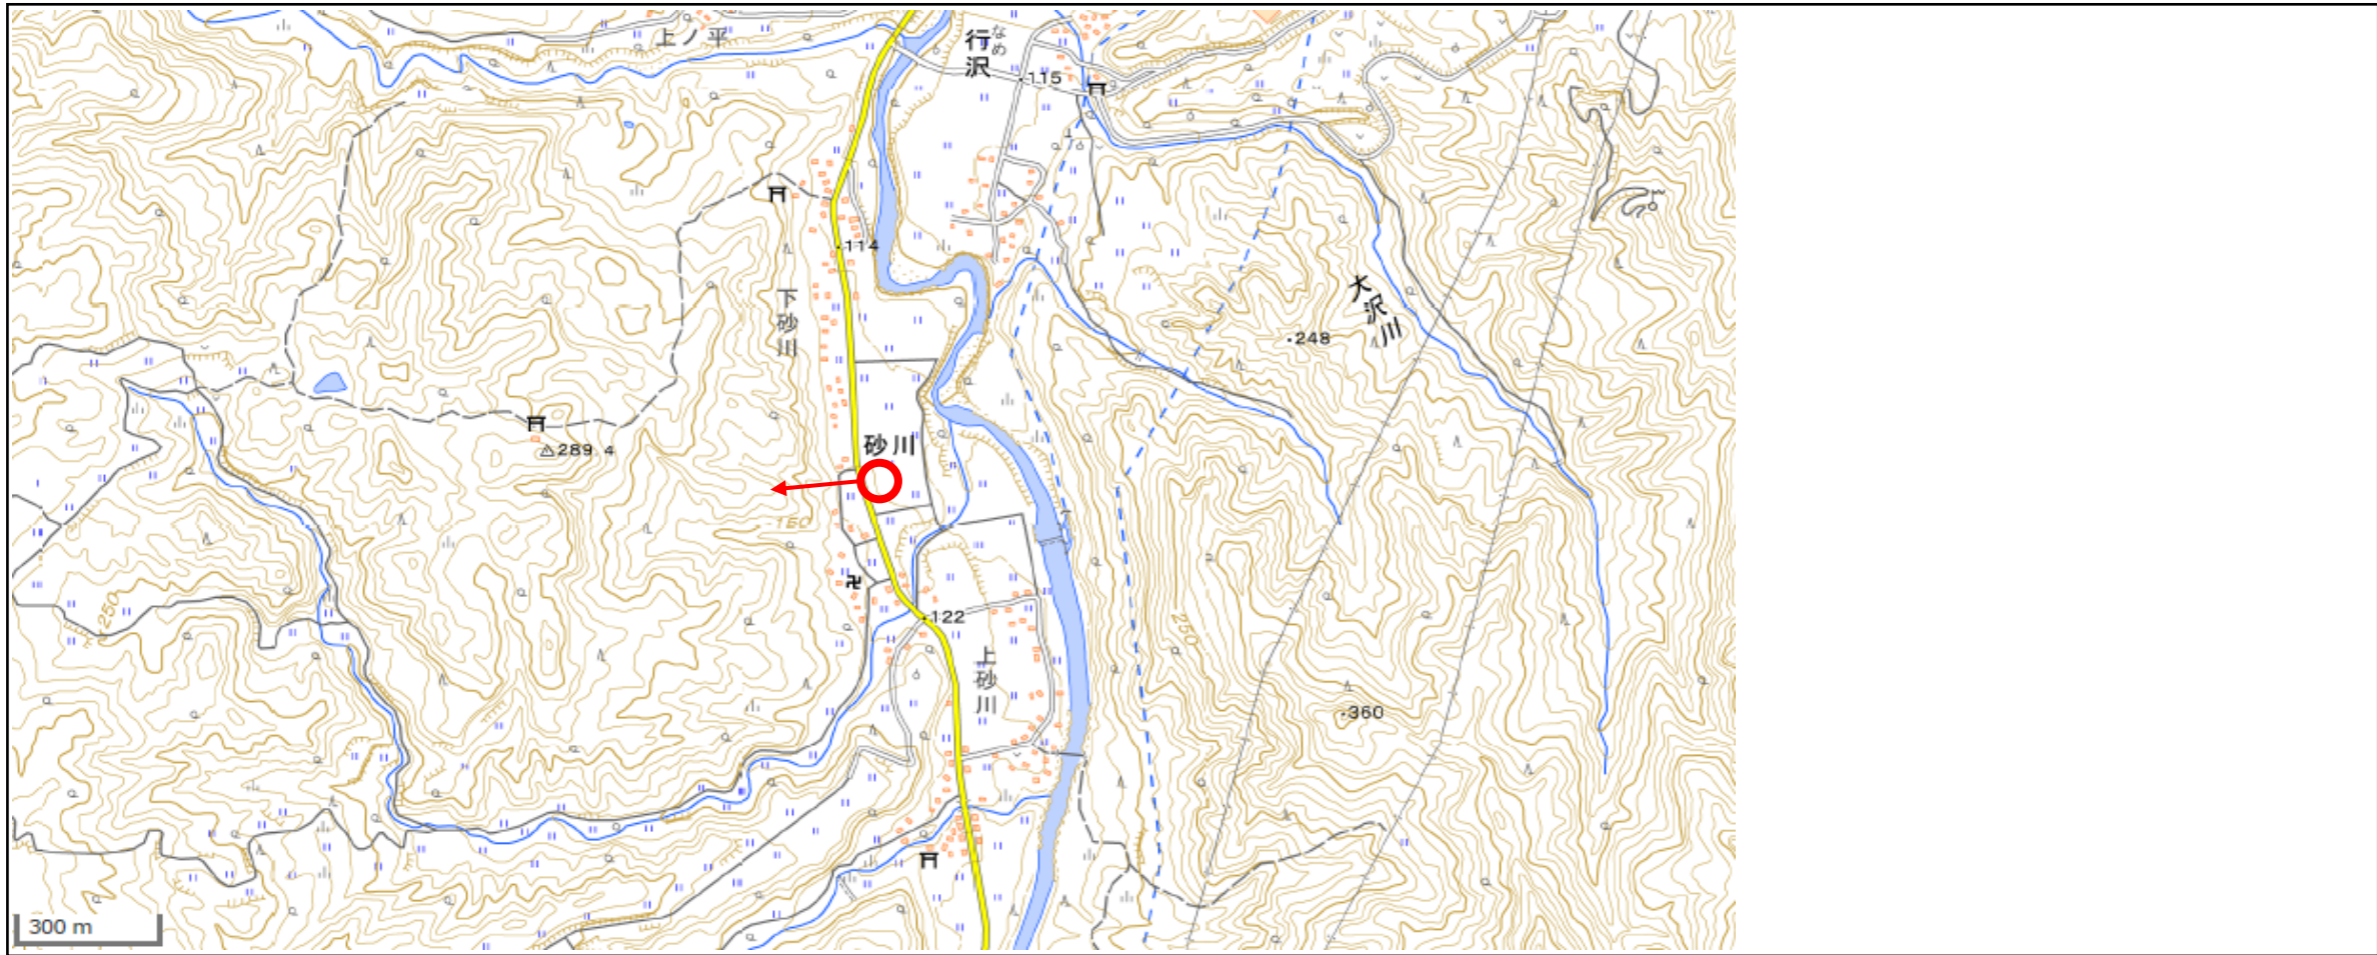

# 位置図

出典：国土地理院ウェブサイト (<https://maps.gsi.go.jp/>)

## 出没情報

日時	令和8年6月7日 5:35頃
場所	鶴岡市砂川地内
状況	砂川字本屋地内の自宅近くの畑でクマ1頭（体長約1.0m）を目撃したものの。その後クマは県道を横断して山へ向かっていった。