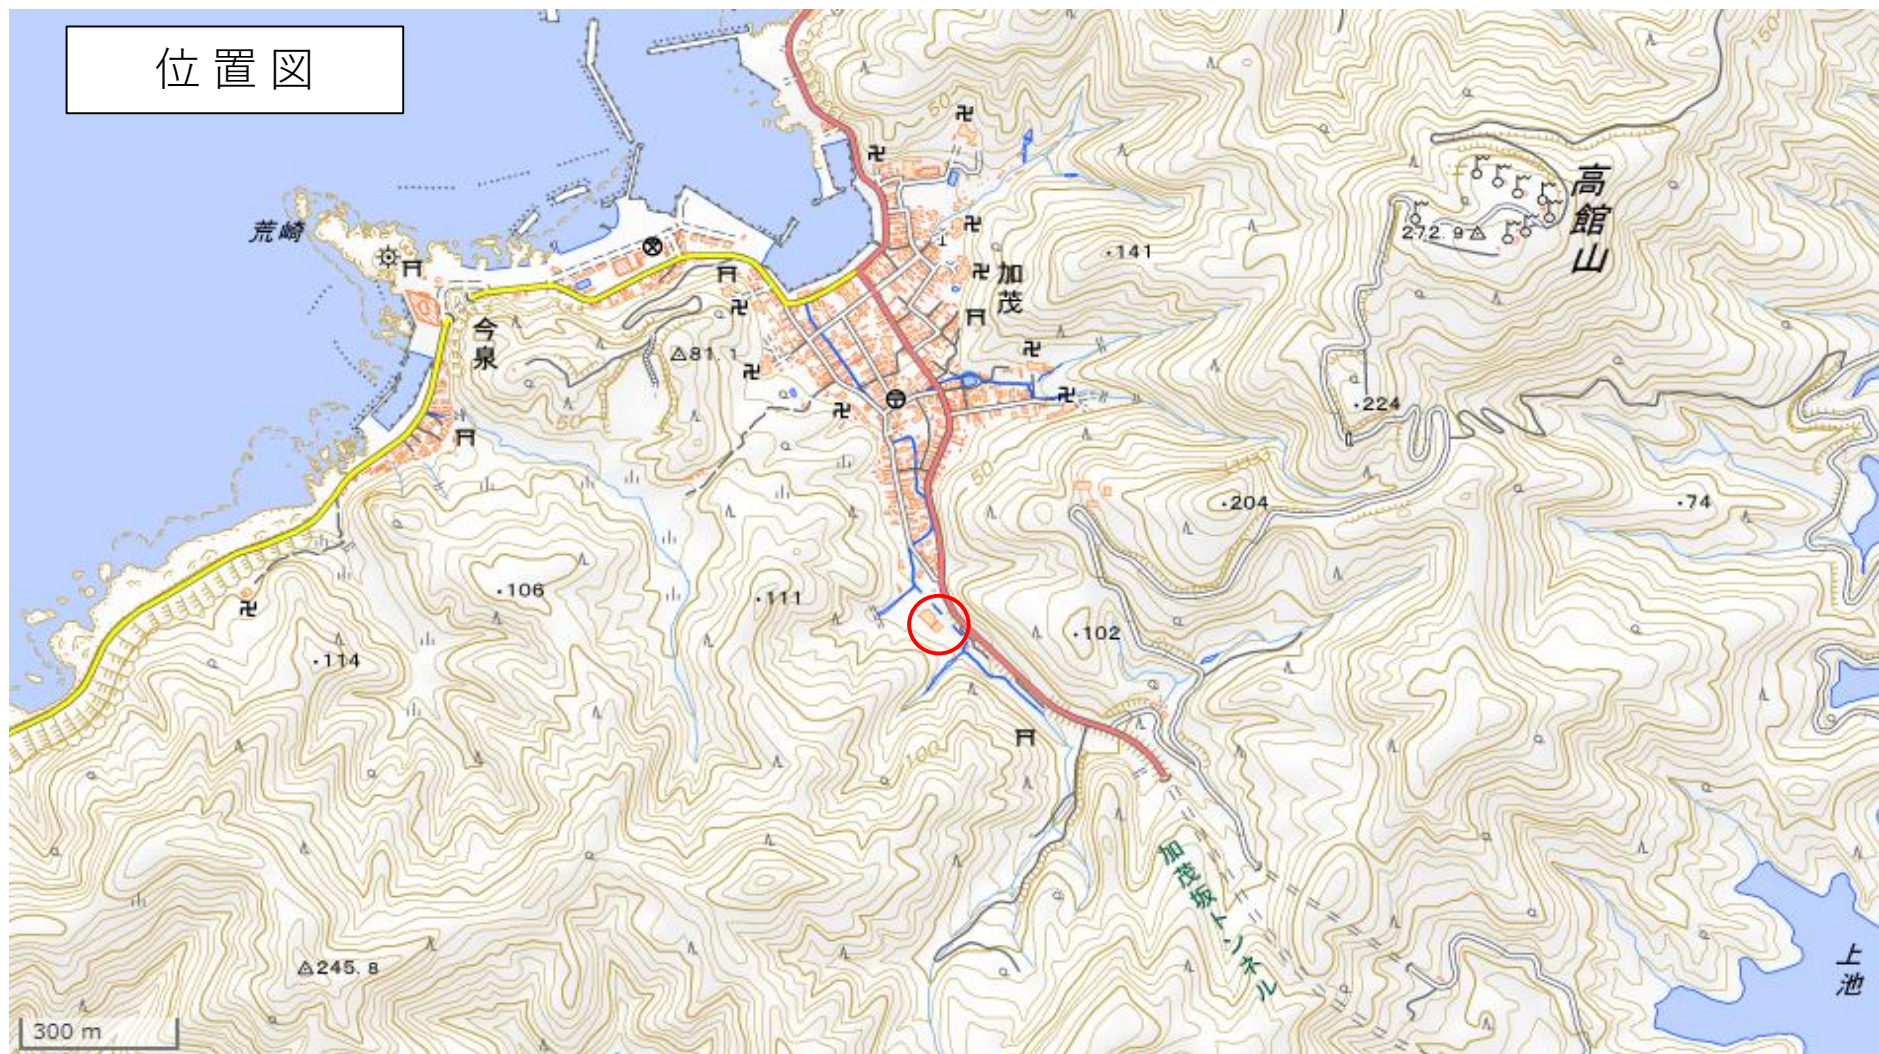

位置図

出典：国土地理院ウェブサイト (<https://maps.gsi.go.jp/#16/38.755740/139.735837/&base=std&ls=std&disp=1&vs=c1g1j0h0k0l0u0t0z0r0s0m0f0>)

出没情報	
日時	令和8年6月23日 午前6時24分頃
場所	鶴岡市 加茂 地内
	加茂コミセン南側の茂みにクマ（1m）1頭が入っていった。