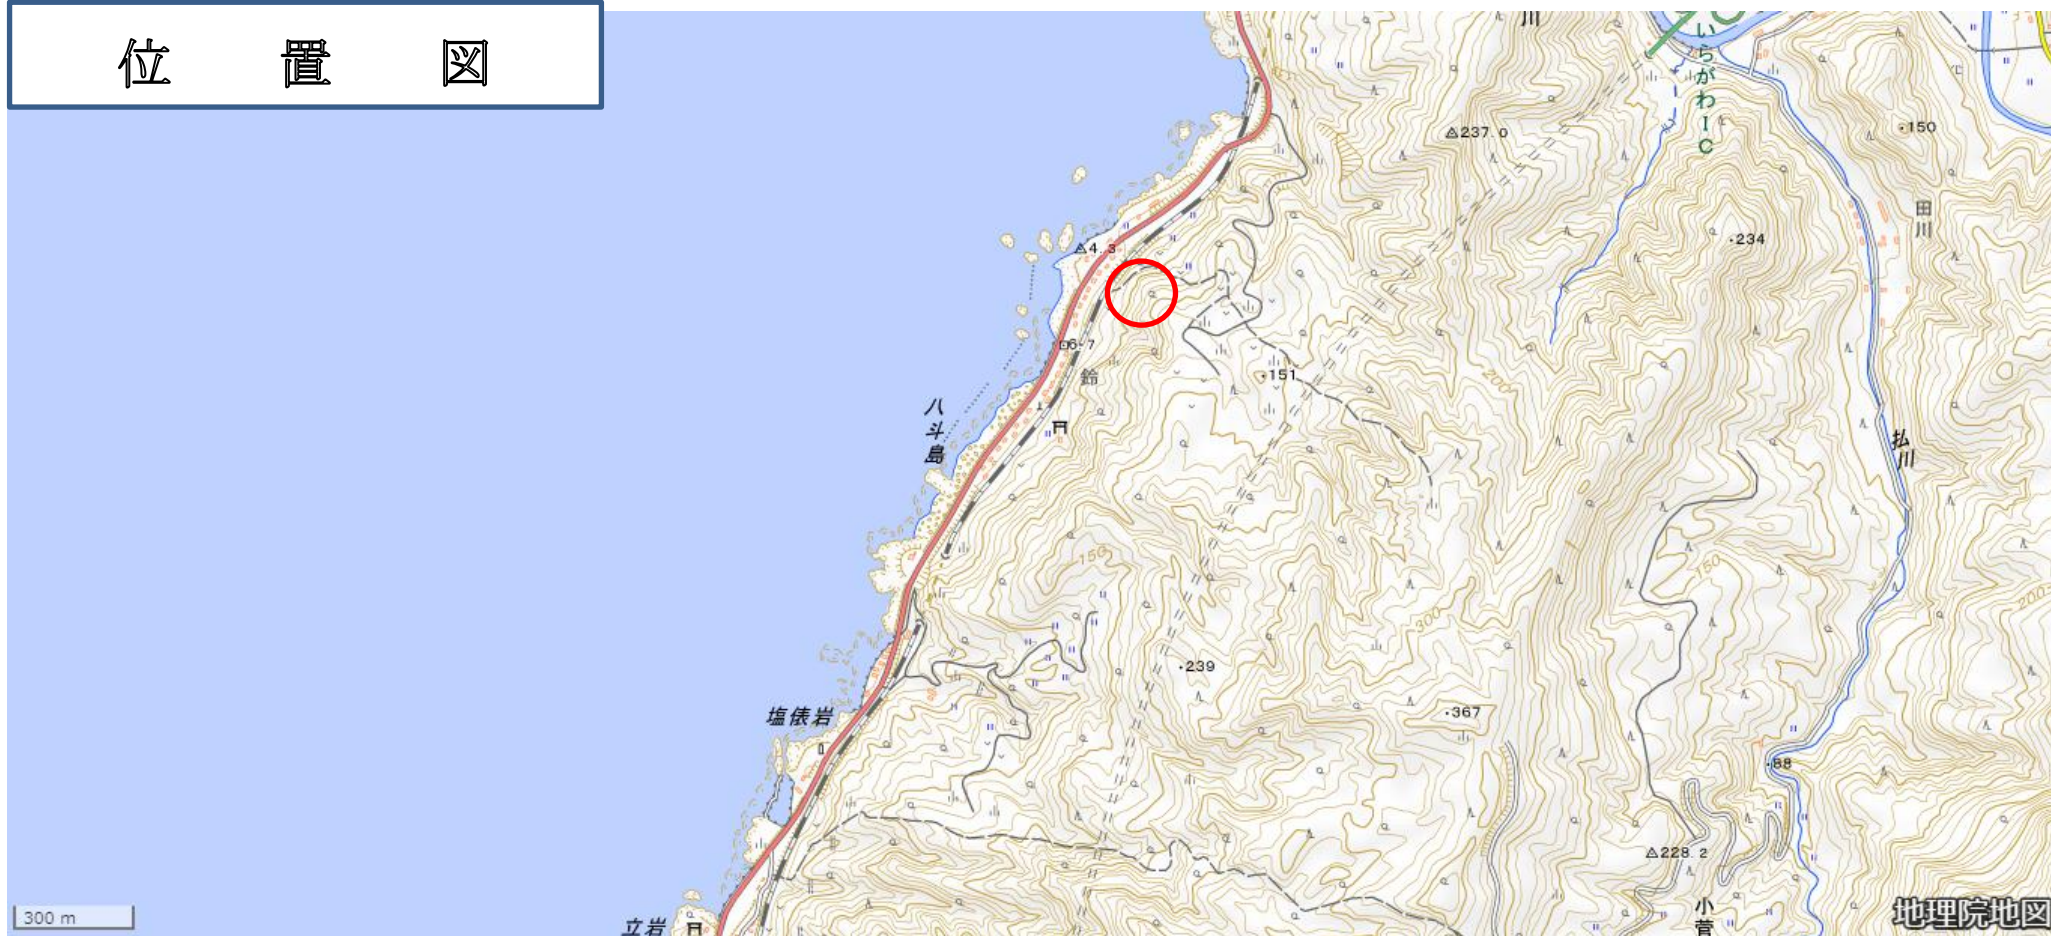

# 位置図

## 出没（目撃）情報

日時	令和8年6月4日 21時5分頃
場所	鶴岡市 五十川 地内
	五十川地内の鈴集落付近の農地に設置していたトレイルカメラにクマ1頭（体長約1.3m）が映っていた。