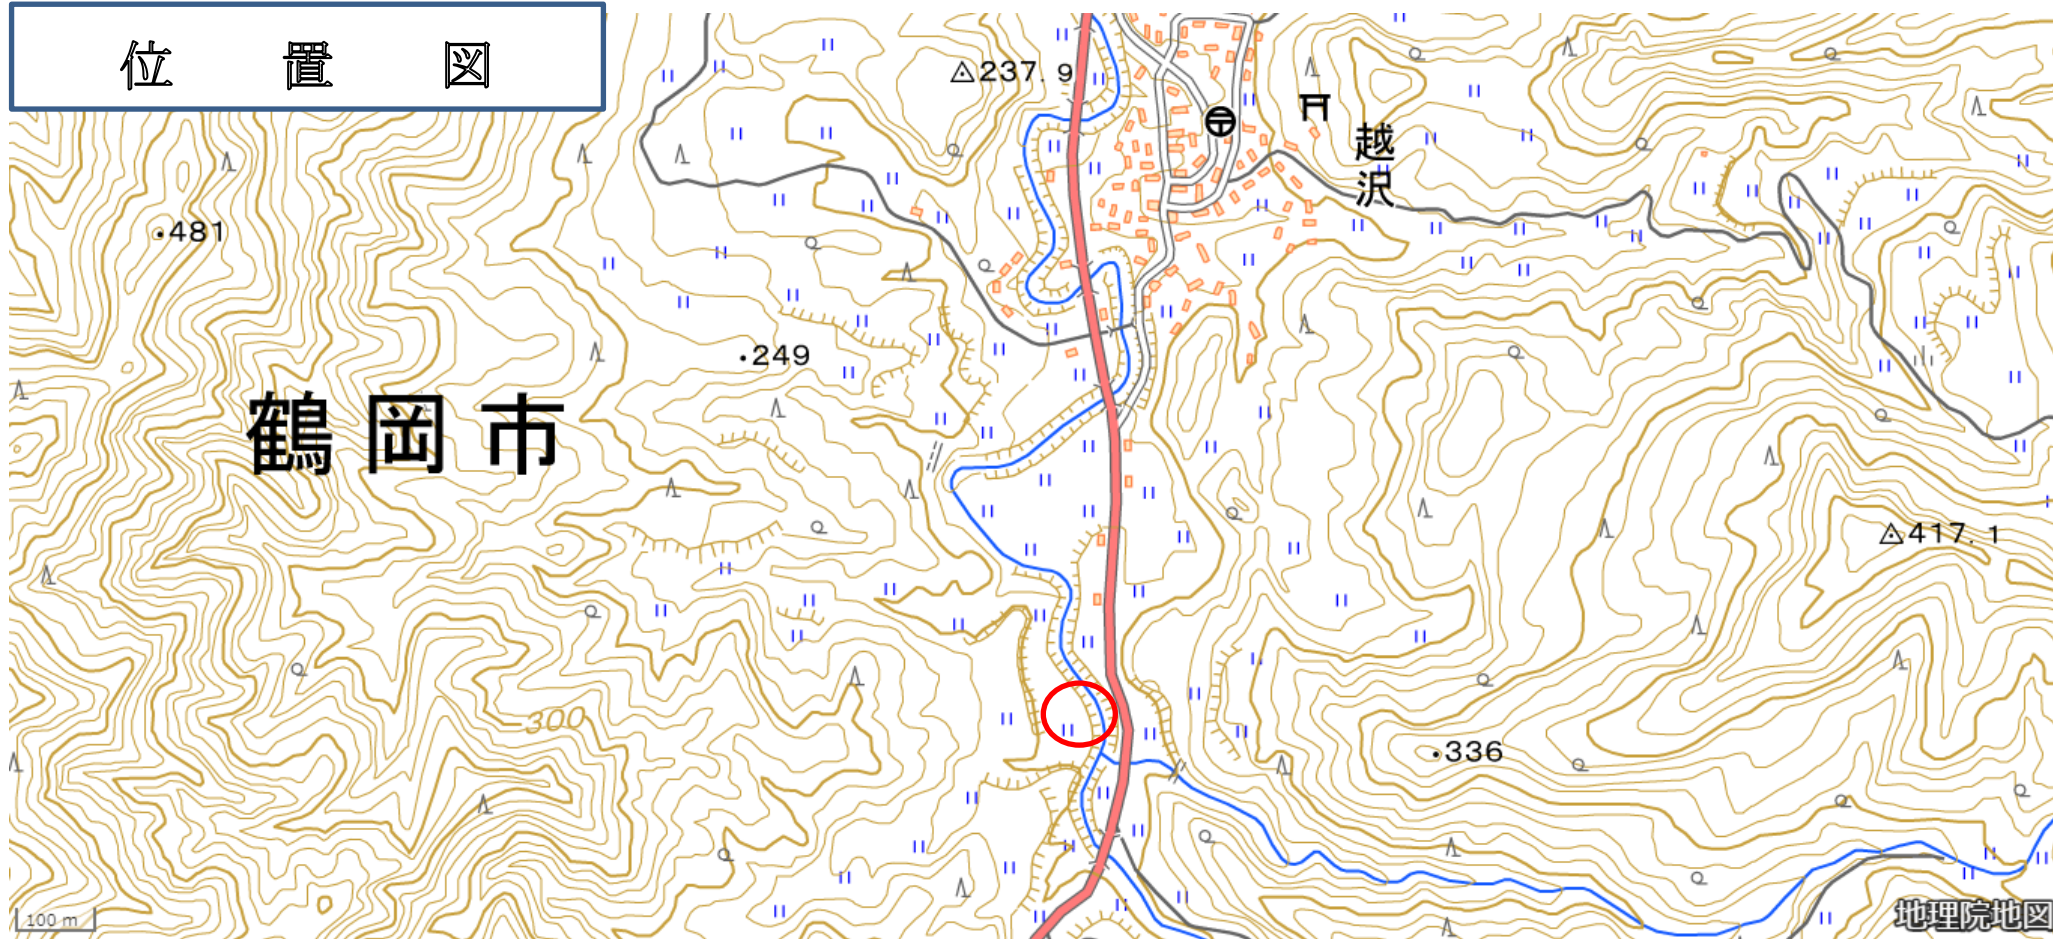

位置図

出没(目撃)情報

日時	令和8年6月4日 4時50分頃
場所	鶴岡市 越沢 地内
	越沢地内で、クマ1頭(体長約1m)を目撃したもの。その後クマは北西側の山へ移動した。