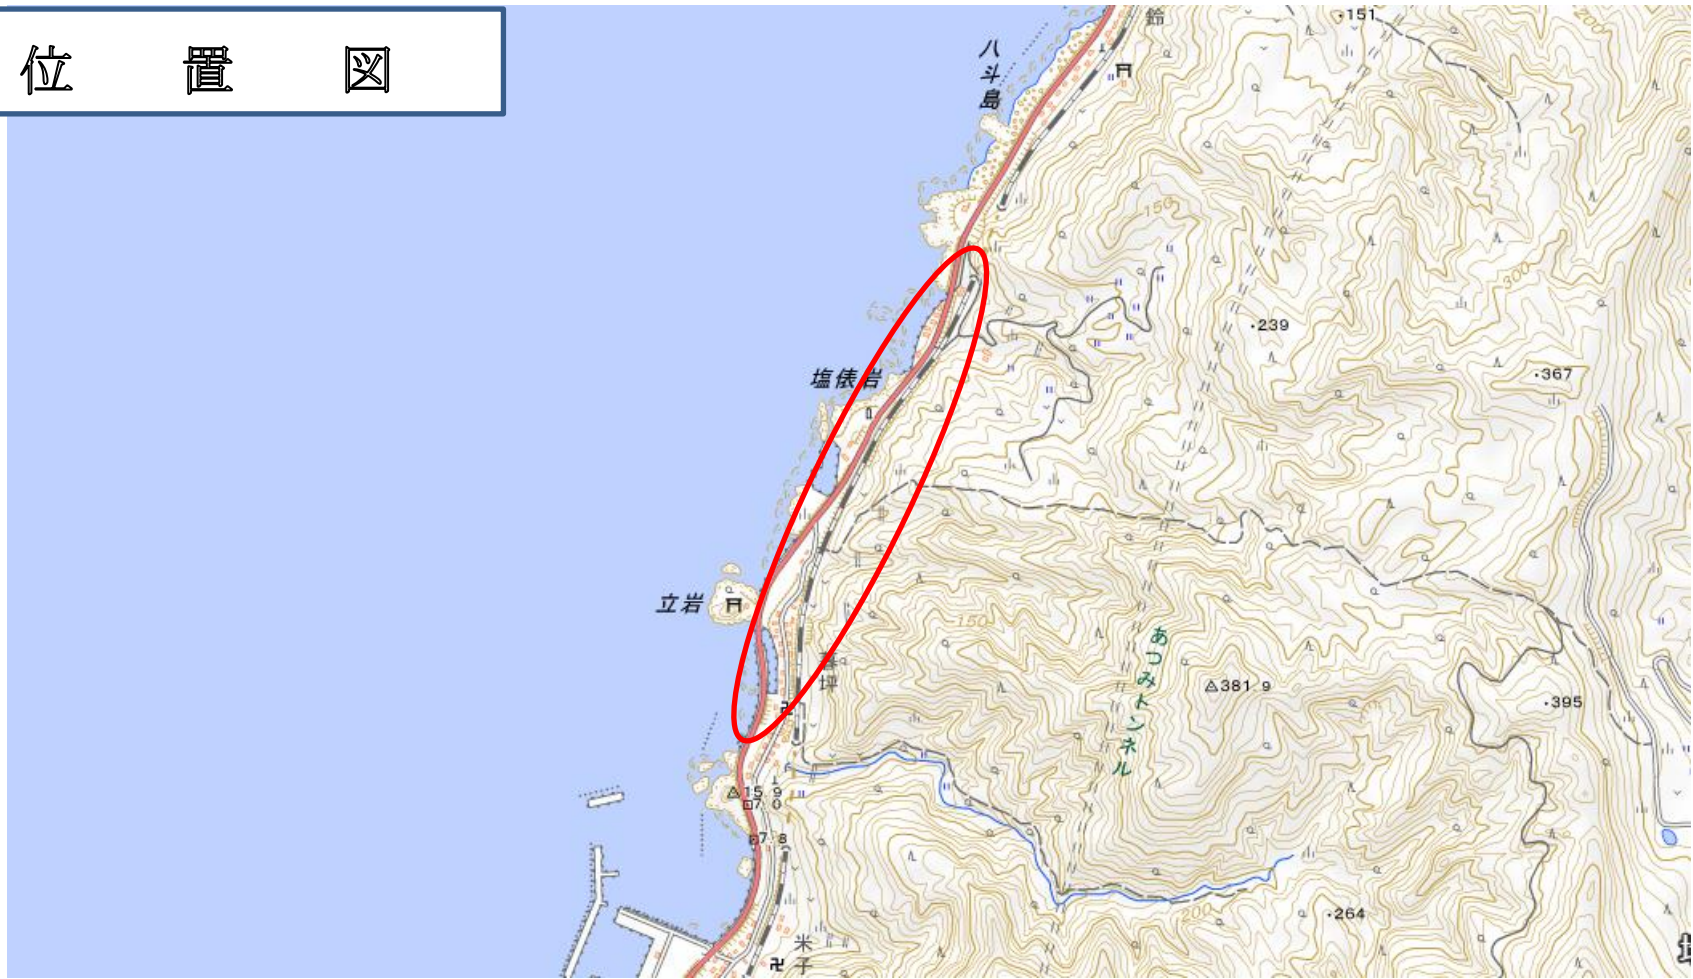

位置図

出没（目撃）情報

| | |
|----|---|
| 日時 | 令和8年6月5日 8時21分 |
| 場所 | 鶴岡市 温海 地内 |
| | 温海字暮坪地内で山側から海側へ移動するクマ1頭（体長約1m）を目撃したもの。クマのその後の行方は不明。 |