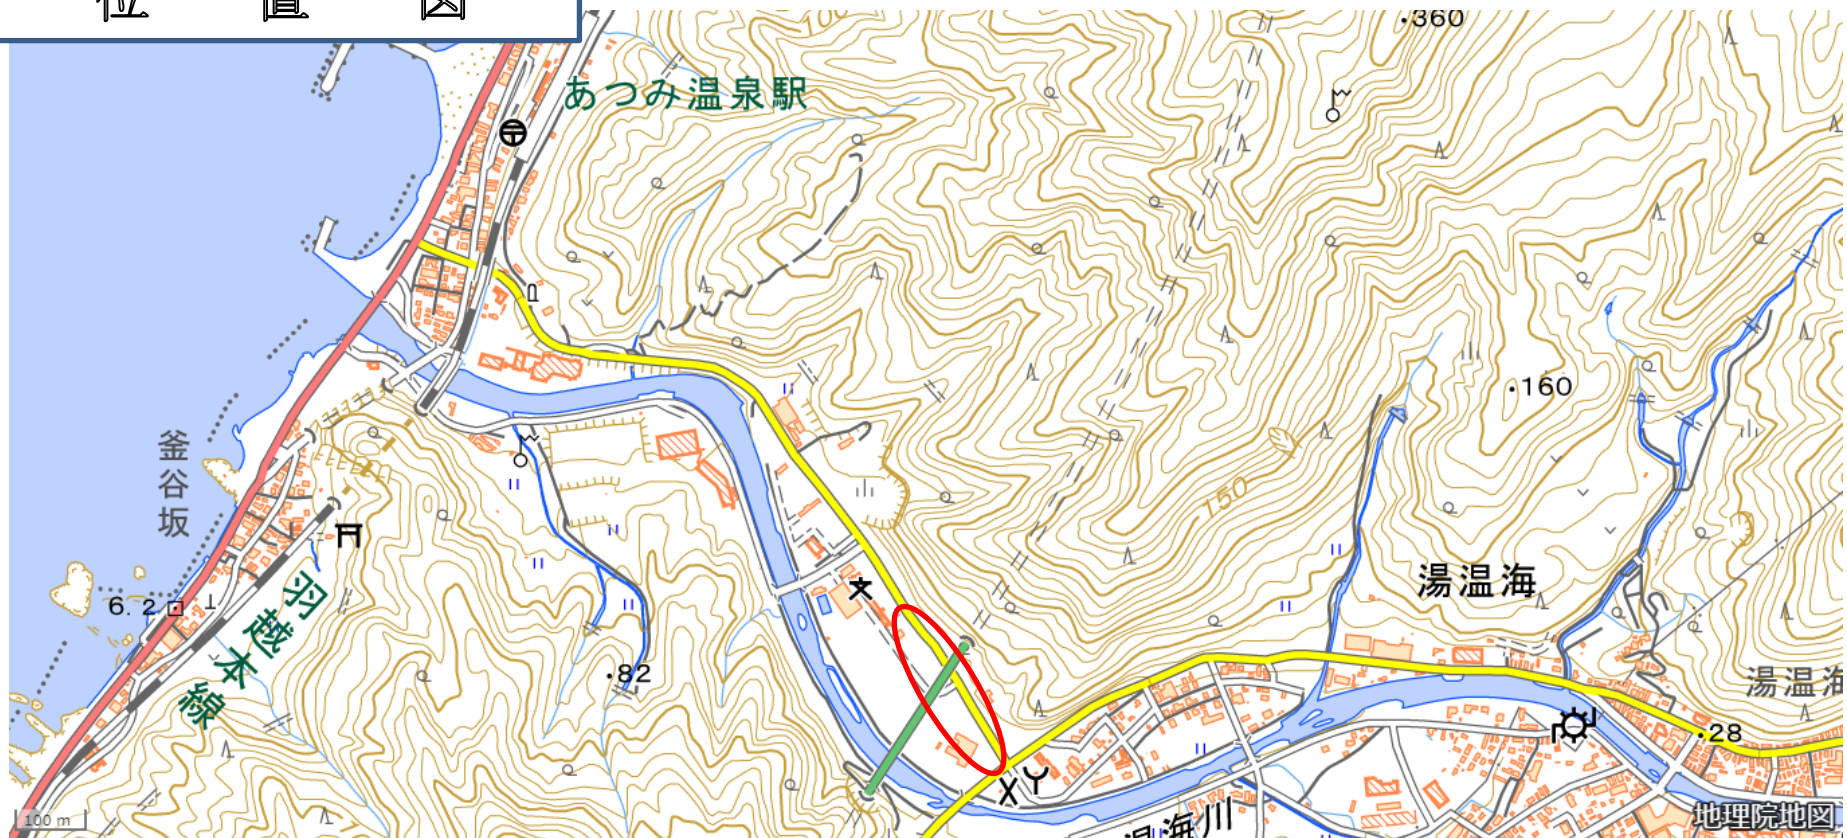

位置図

出没(目撃)情報

日時	令和8年6月24日 12時30分頃
場所	鶴岡市 湯海 地内
	あつみ小学校側から湯海交番方向へ移動するクマ1頭(幼獣と成獣の間くらいの大きさ)を目撃したもの。