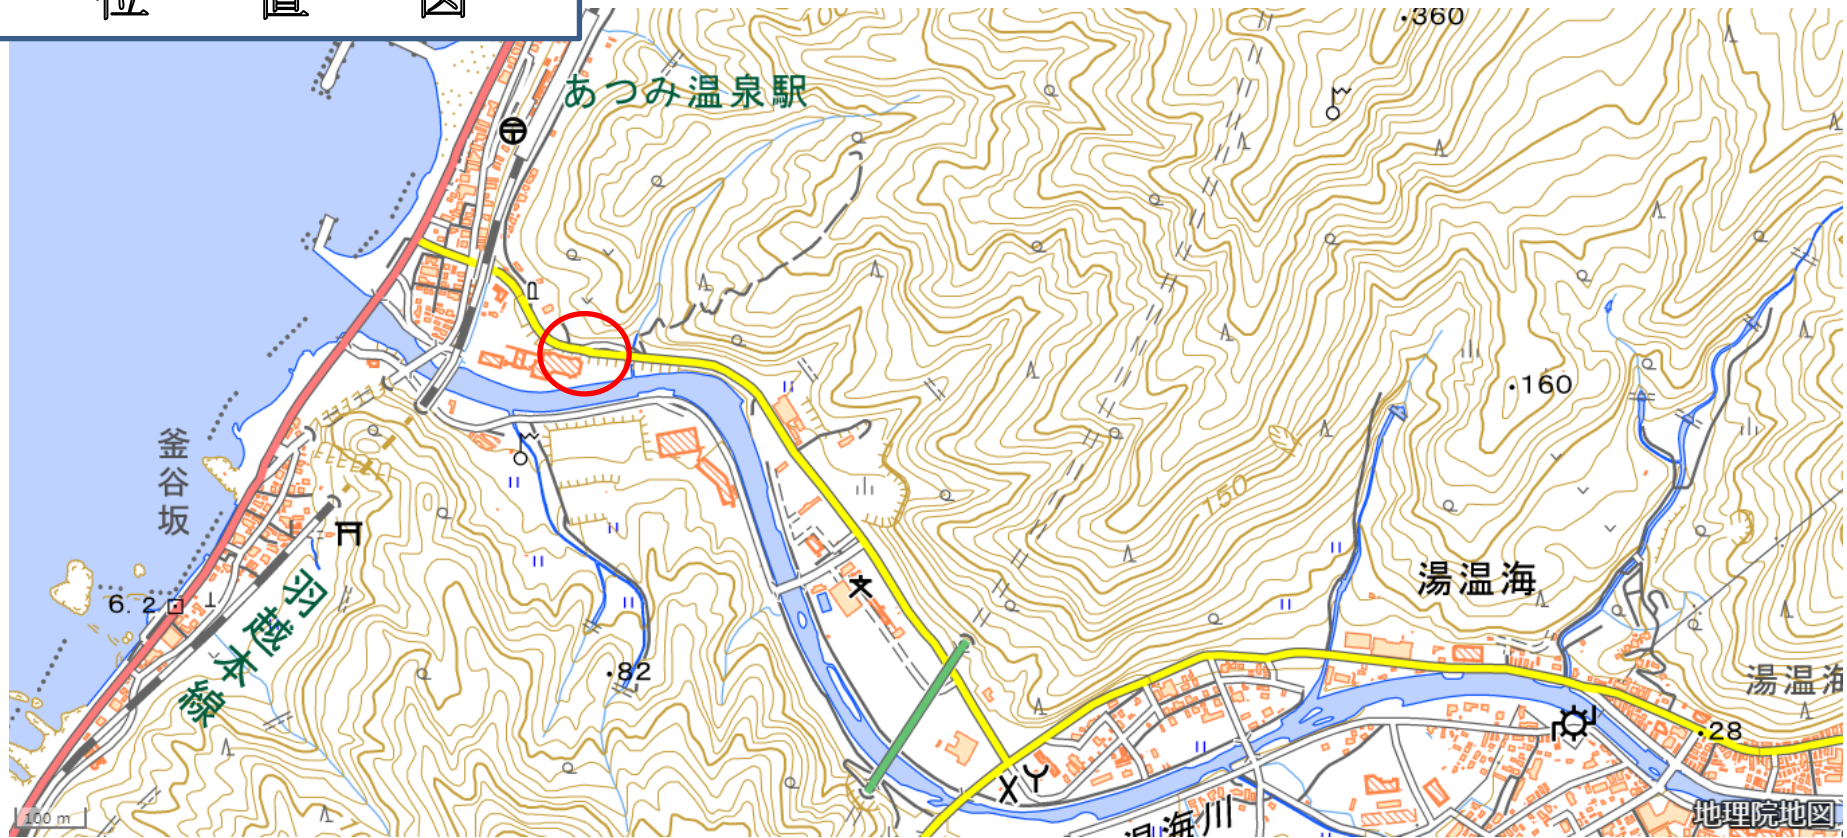

位置図

出没(目撃)情報

日時	令和8年6月25日 19時00分頃
場所	鶴岡市 温海 地内
	温海庁舎付近でクマ1頭(体長約0.8m)を目撃したもの。