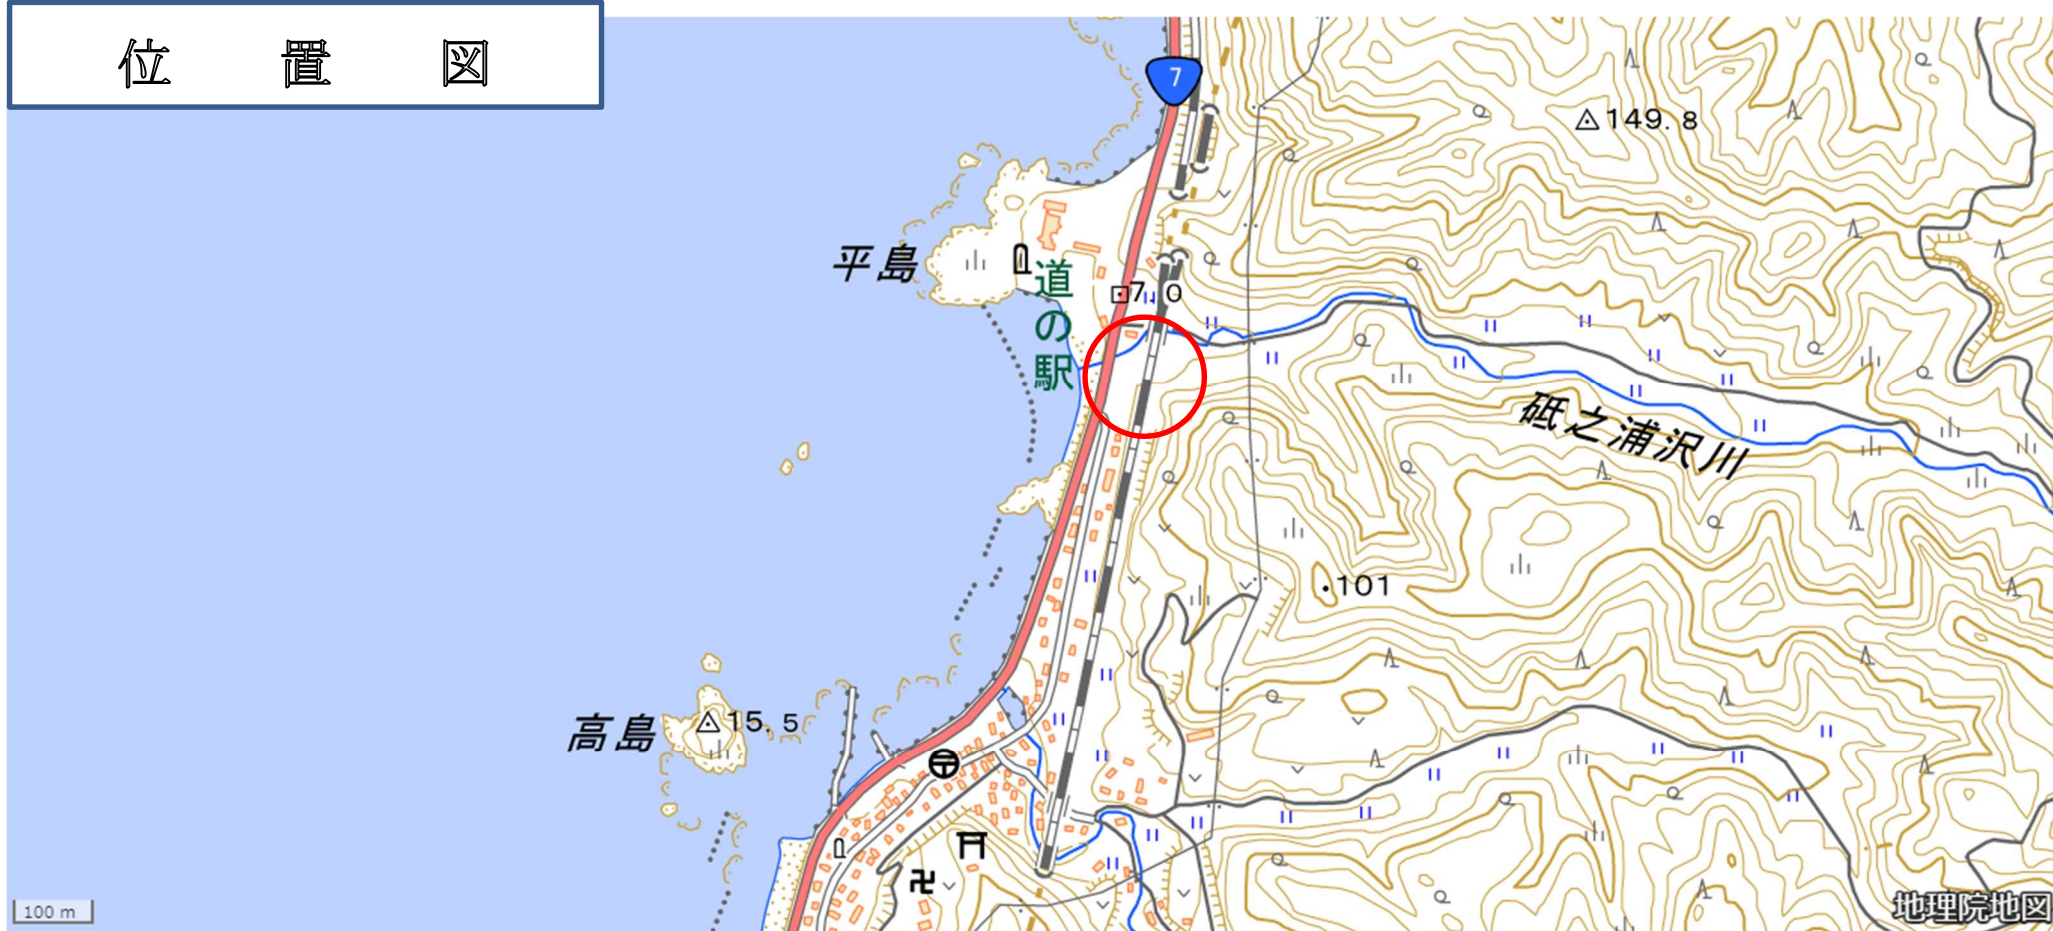

位置図

出没(目撃)情報

日時	令和8年6月30日 9時49分頃
場所	鶴岡市 早田 地内
	山側から海側へ線路を横断する子グマ1頭(体長約0.5m)を目撃したもの。