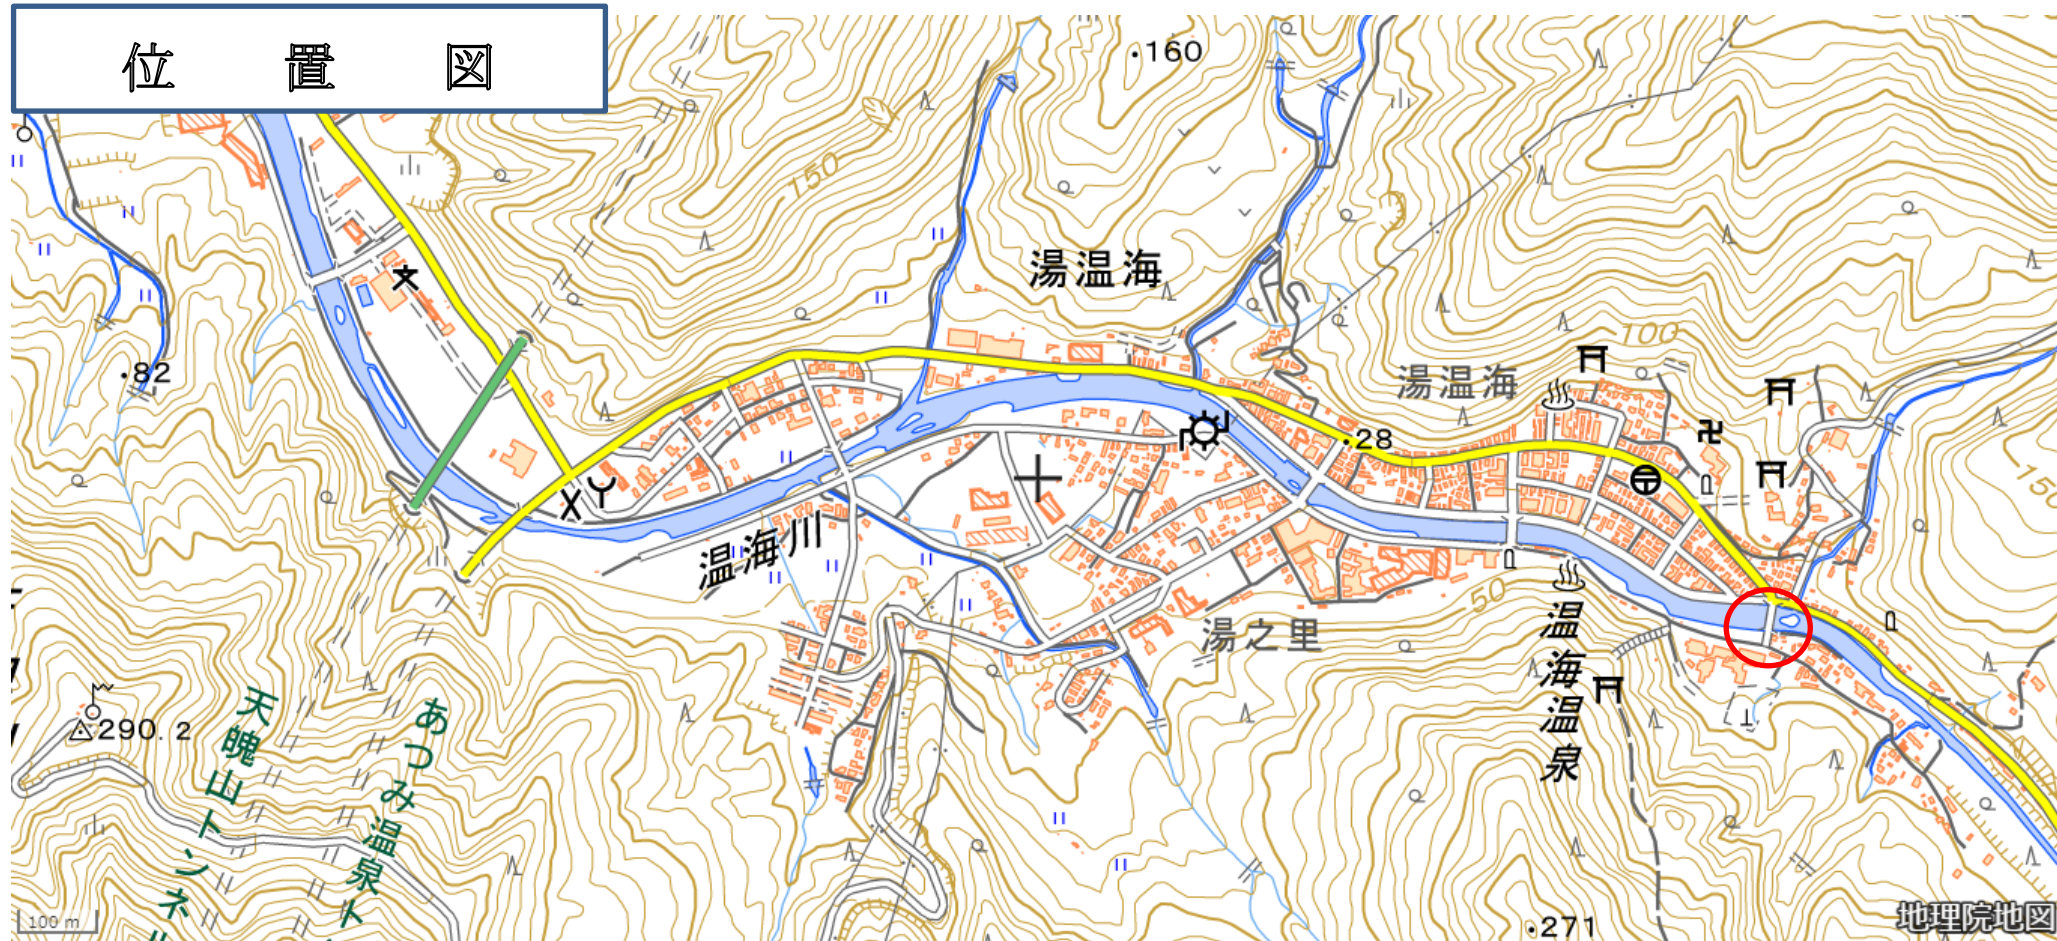

位置図

出没(目撃)情報

| | |
|----|--------------------------|
| 日時 | 令和8年7月3日 8時50分頃 |
| 場所 | 鶴岡市 湯温海 地内 |
| | 湯温海地内でクマ1頭(体長不明)を目撃したもの。 |