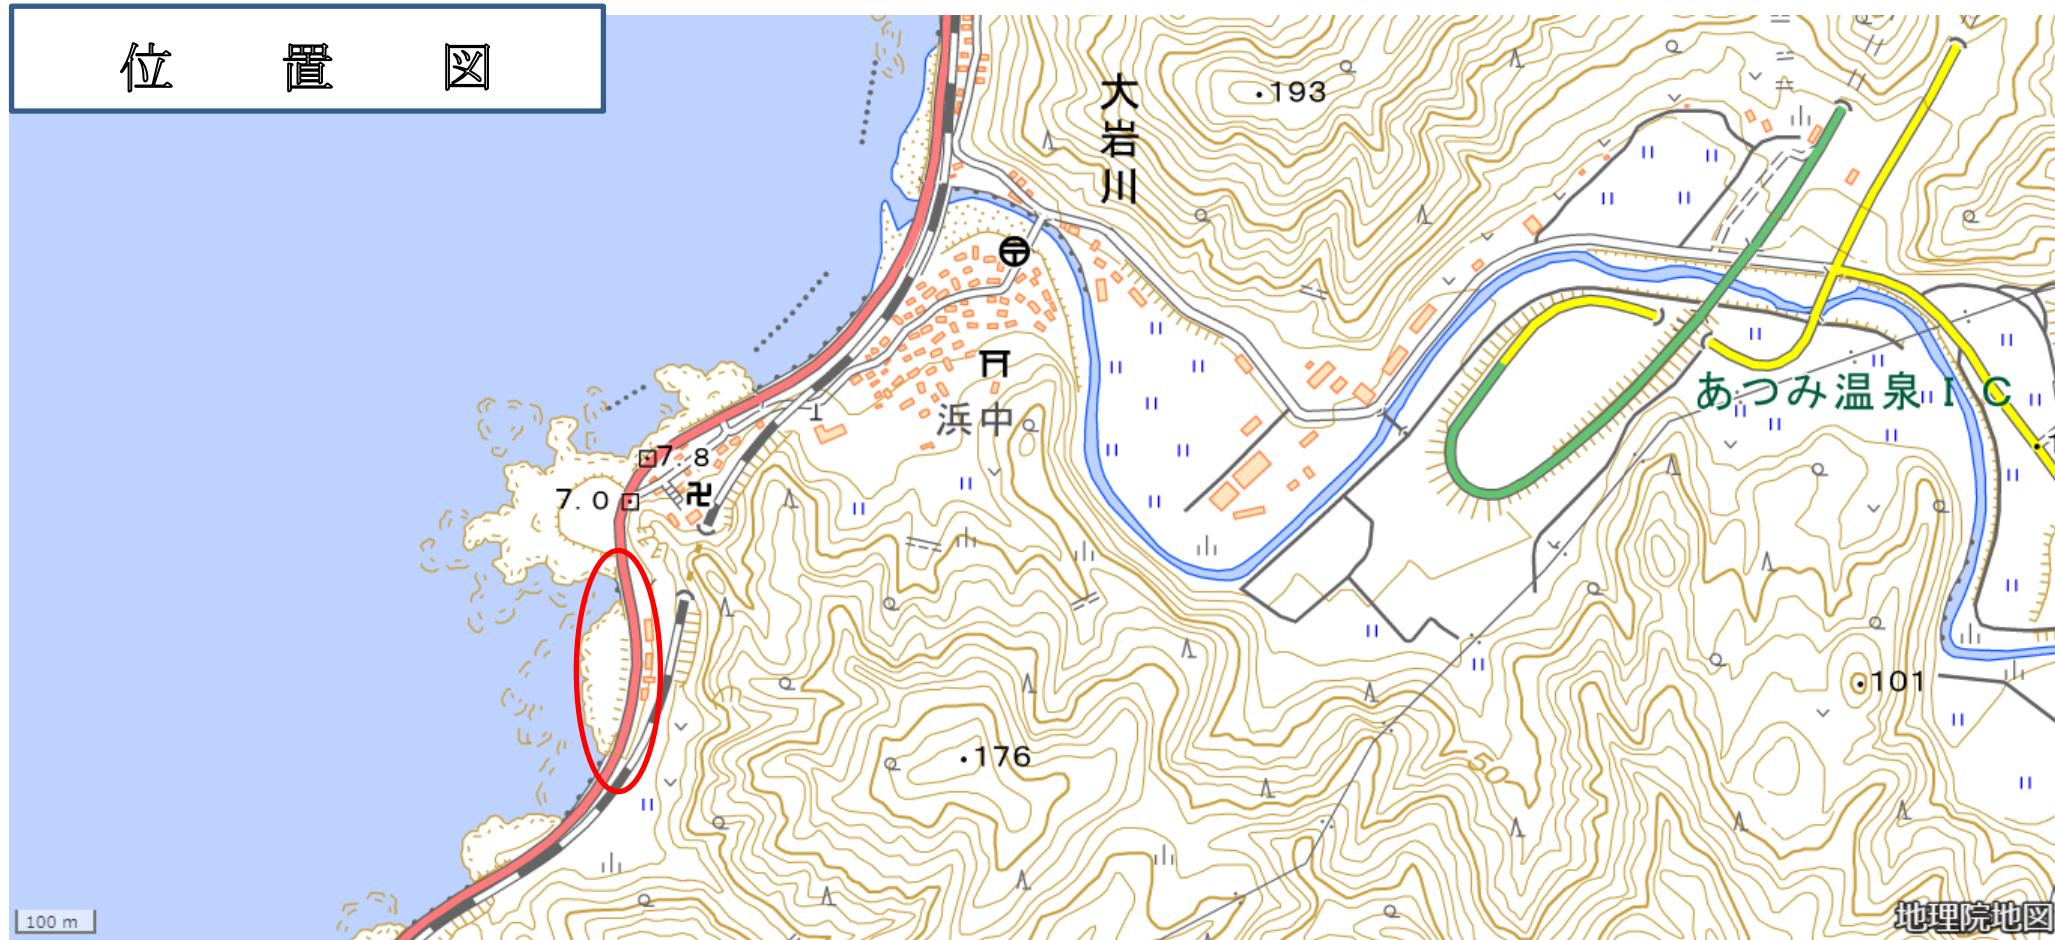

位置図

出没（目撃）情報

日時	令和8年7月4日 16時18分
場所	鶴岡市 大岩川 地内
	国道7号線上で、山から下ってきたクマ1頭(体長約0.8m)と車両が衝突したものの。クマはその後山へ戻った。