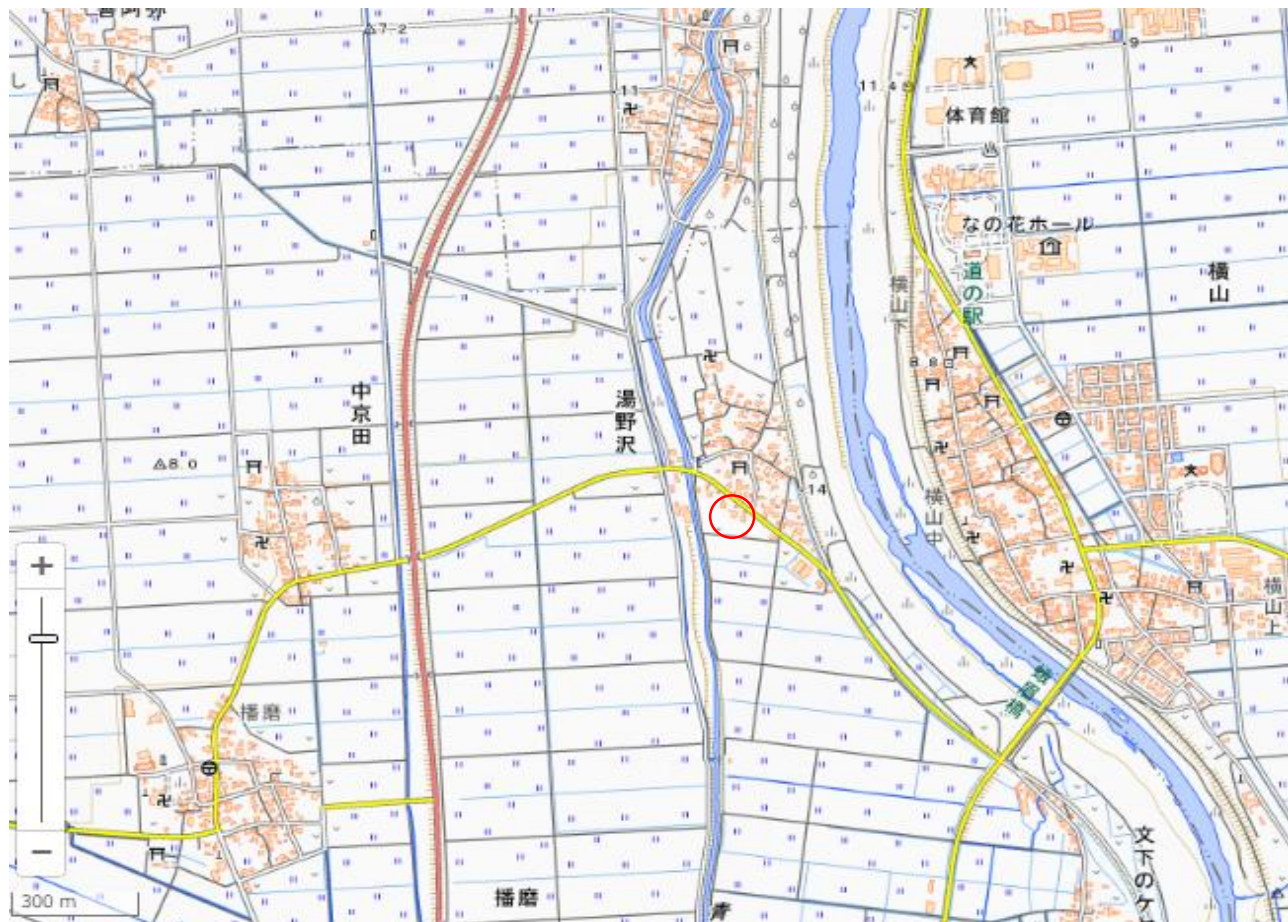

位置図

出典：国土地理院ウェブサイト (<https://maps.gsi.go.jp/#15/38.778301/139.857223/&base=std&ls=std&disp=1&vs=c0g1j0h0k0l0u0t0z0r0s0m0f1>)

出没情報	
日時	令和8年6月2日 午前6時20分頃
場所	鶴岡市湯野沢地内
	田んぼでクマ1頭（体長1.0m）を目撃。その後の行方は不明