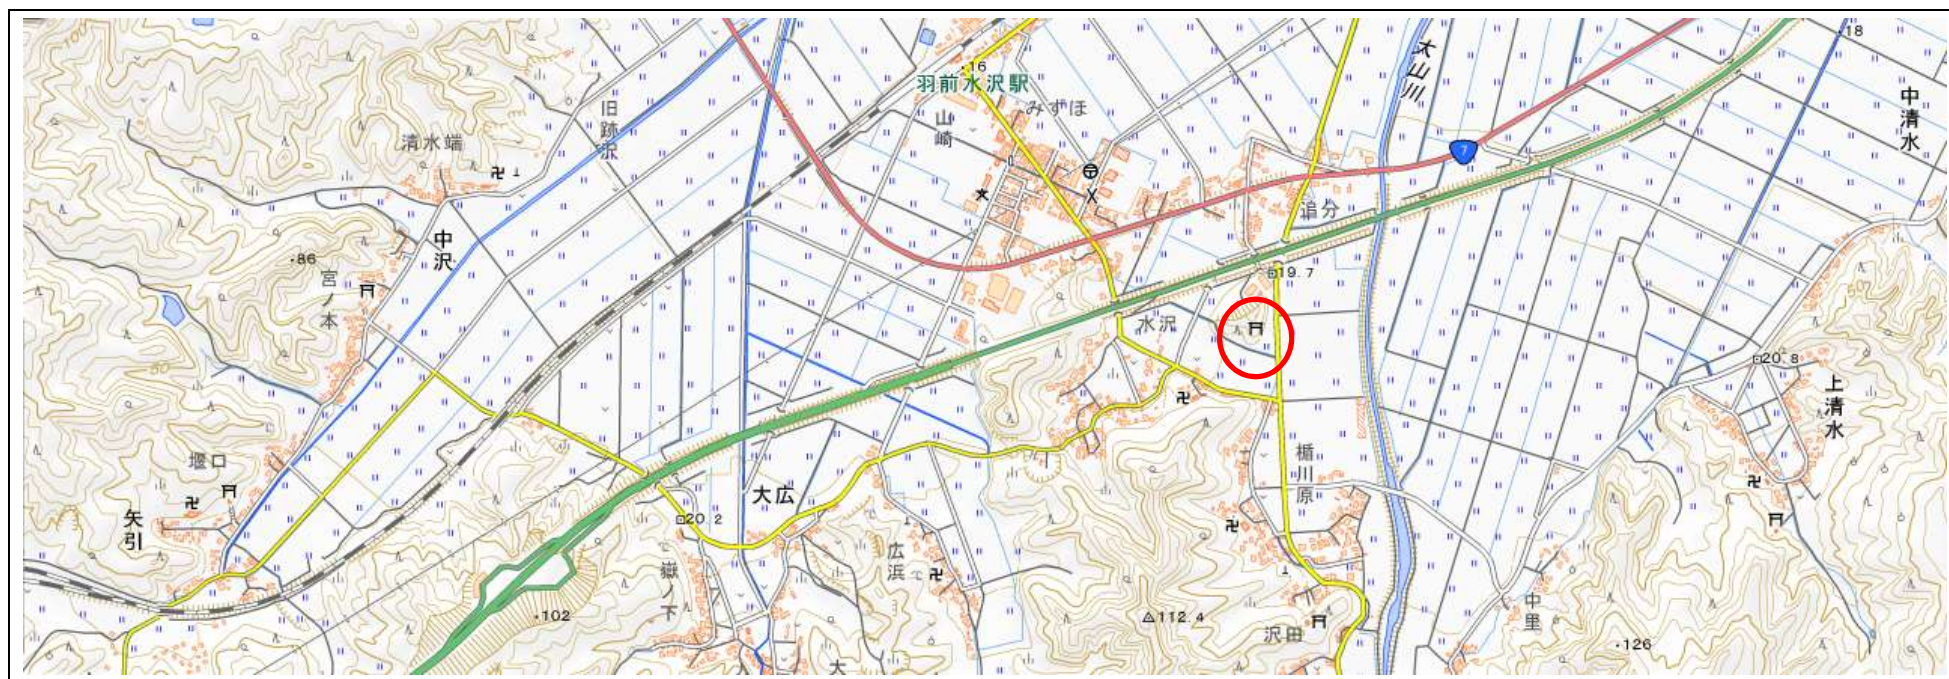

位置図

出没情報

日時	令和2年6月12日 9時25分
場所	鶴岡市水沢周辺
	出羽庄内森林組合南側水田の畦畔を南から北に歩く 仔グマを目撃。