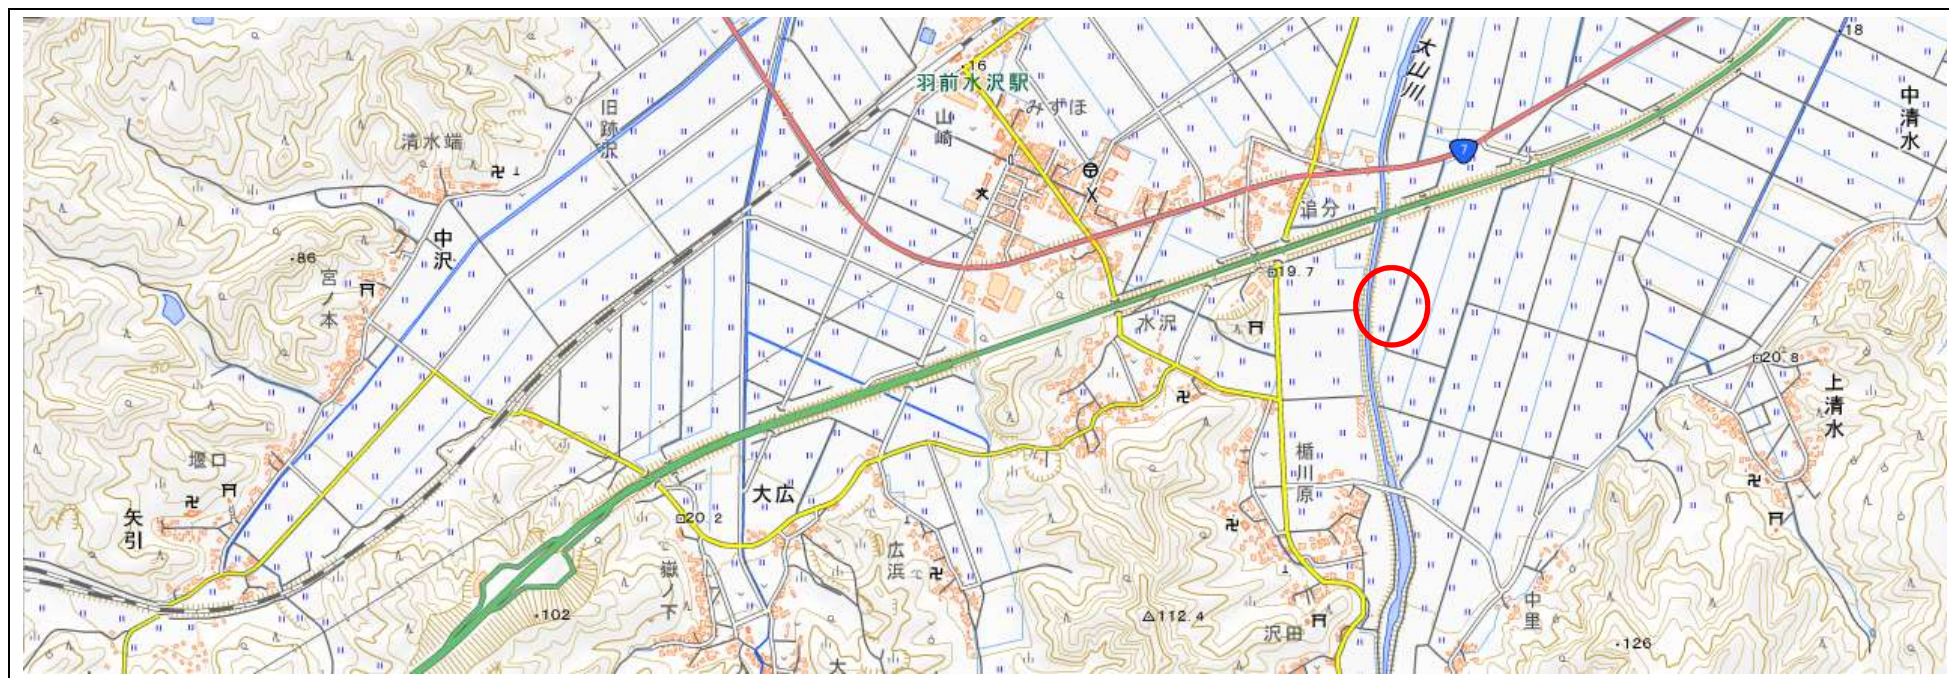

位置図

出没情報

日時	令和2年6月13日 8時25分
場所	鶴岡市水沢周辺
	出羽庄内森林組合東側を川に向かい、川を渡った仔グマを目撃。