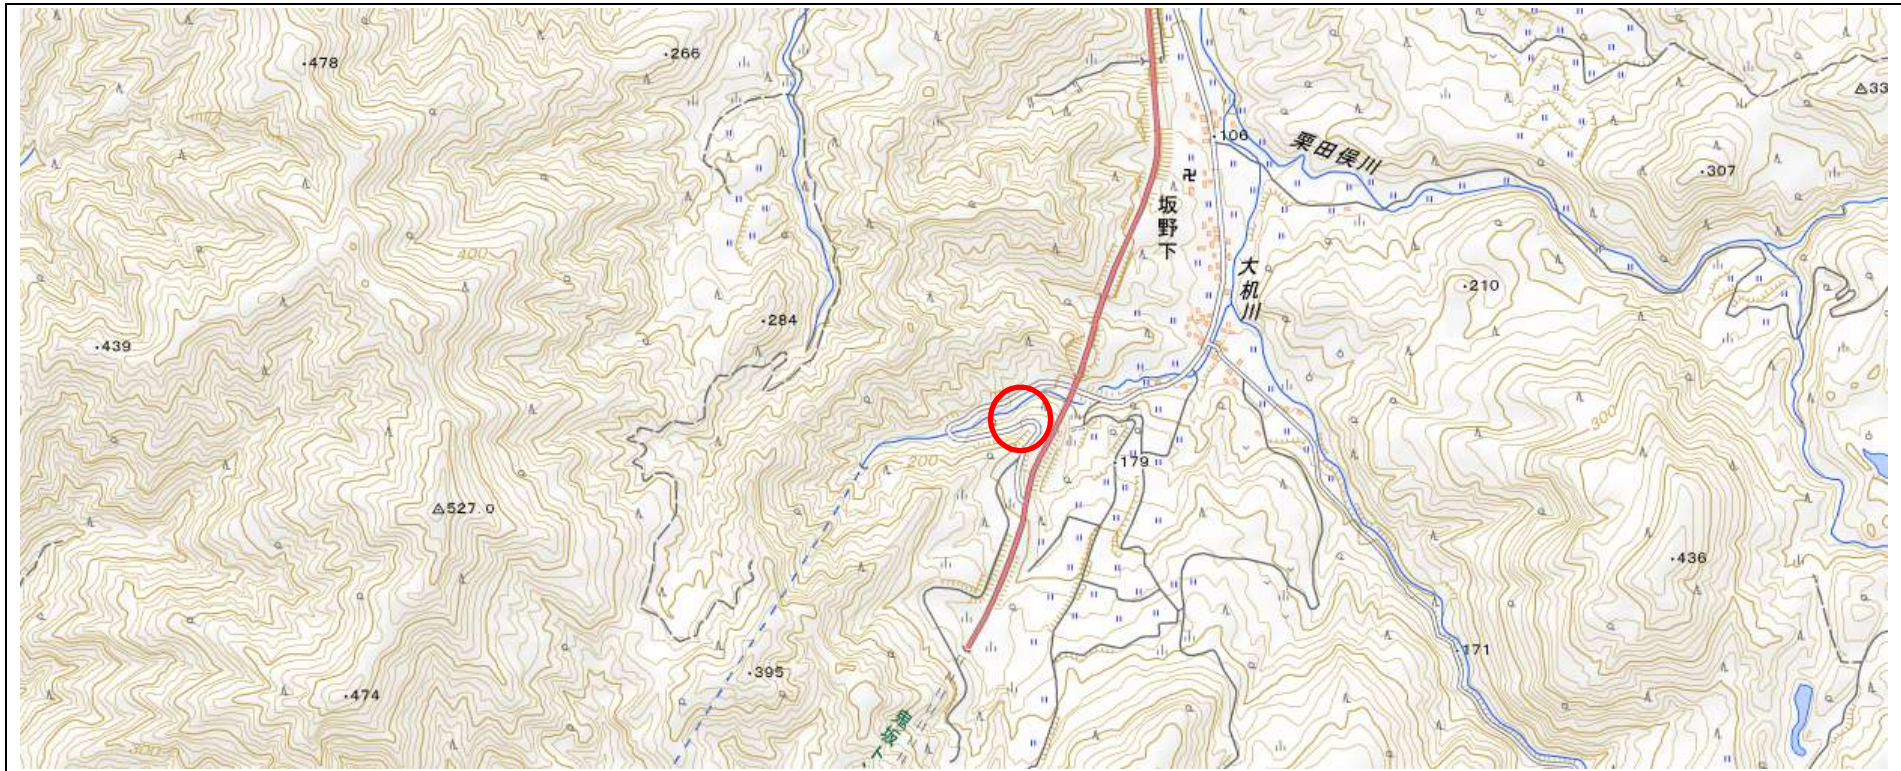

# 位置図

## 出没情報

日時	令和2年7月9日 14時頃
場所	鶴岡市坂野下地内
	鬼坂峠旧道（通行止め区間）をパトロールで点検中に道路上を歩く仔グマを目撃したもの。