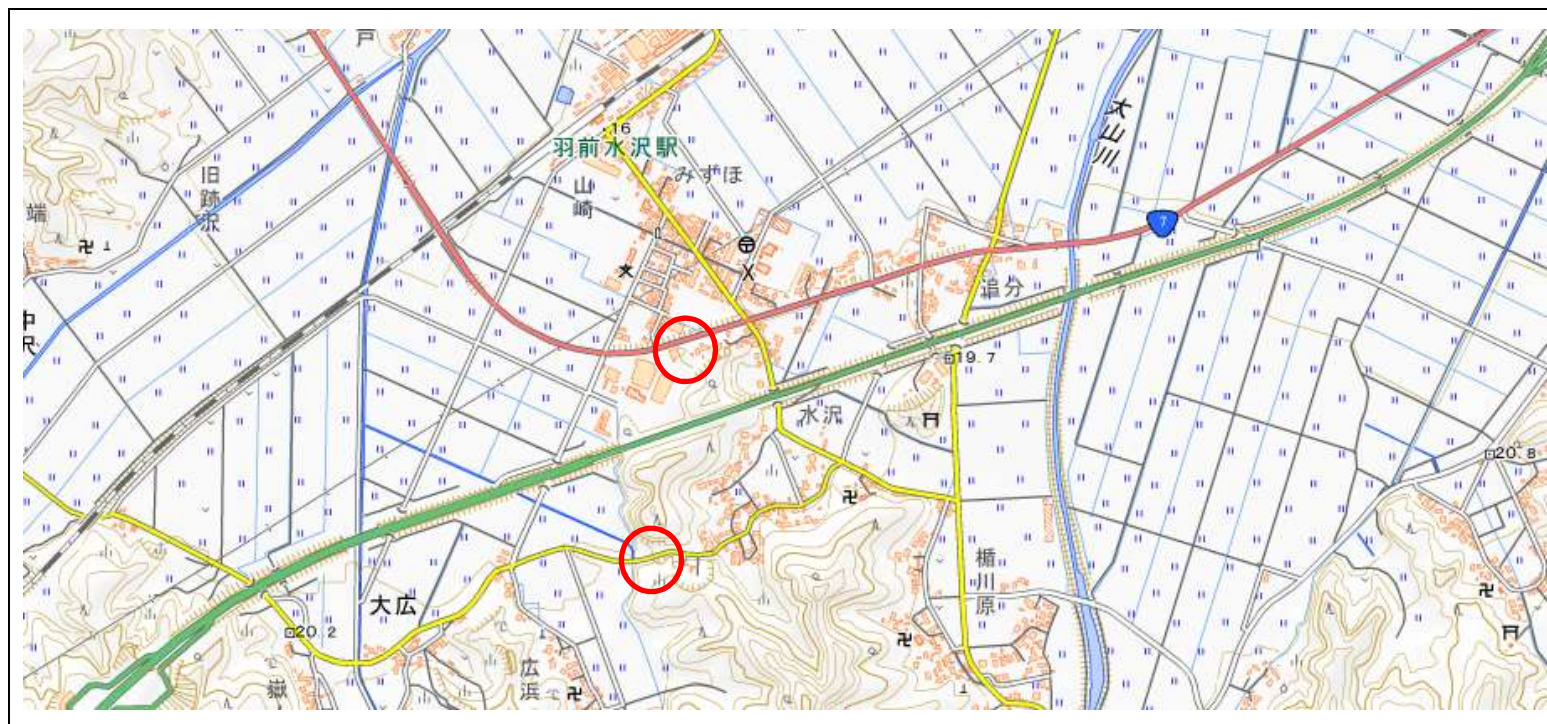

位置図

出没情報

日時	令和2年7月12日 16:16頃
場所	鶴岡市水沢地内
	国道7号線を走行中に、南側の林の方向へ歩いているクマ1頭を目撃。その後、水沢地区から広浜地区の山中に移動した模様。