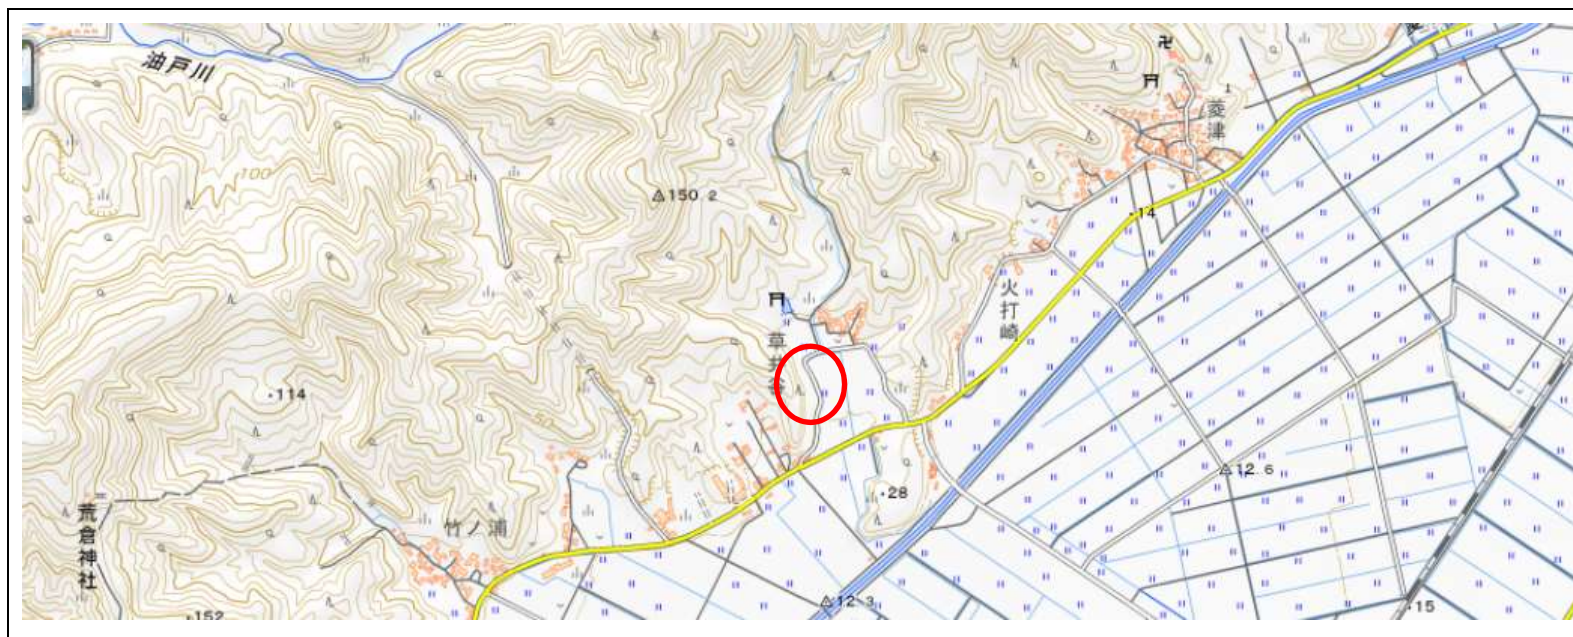

位置図

出没情報

日時	令和2年7月20日 17:23
場所	鶴岡市西目字水上沢地内
	草井谷地内の田んぼの畔を歩いて西側の山に移動するクマ(成獣)1頭を目撃。