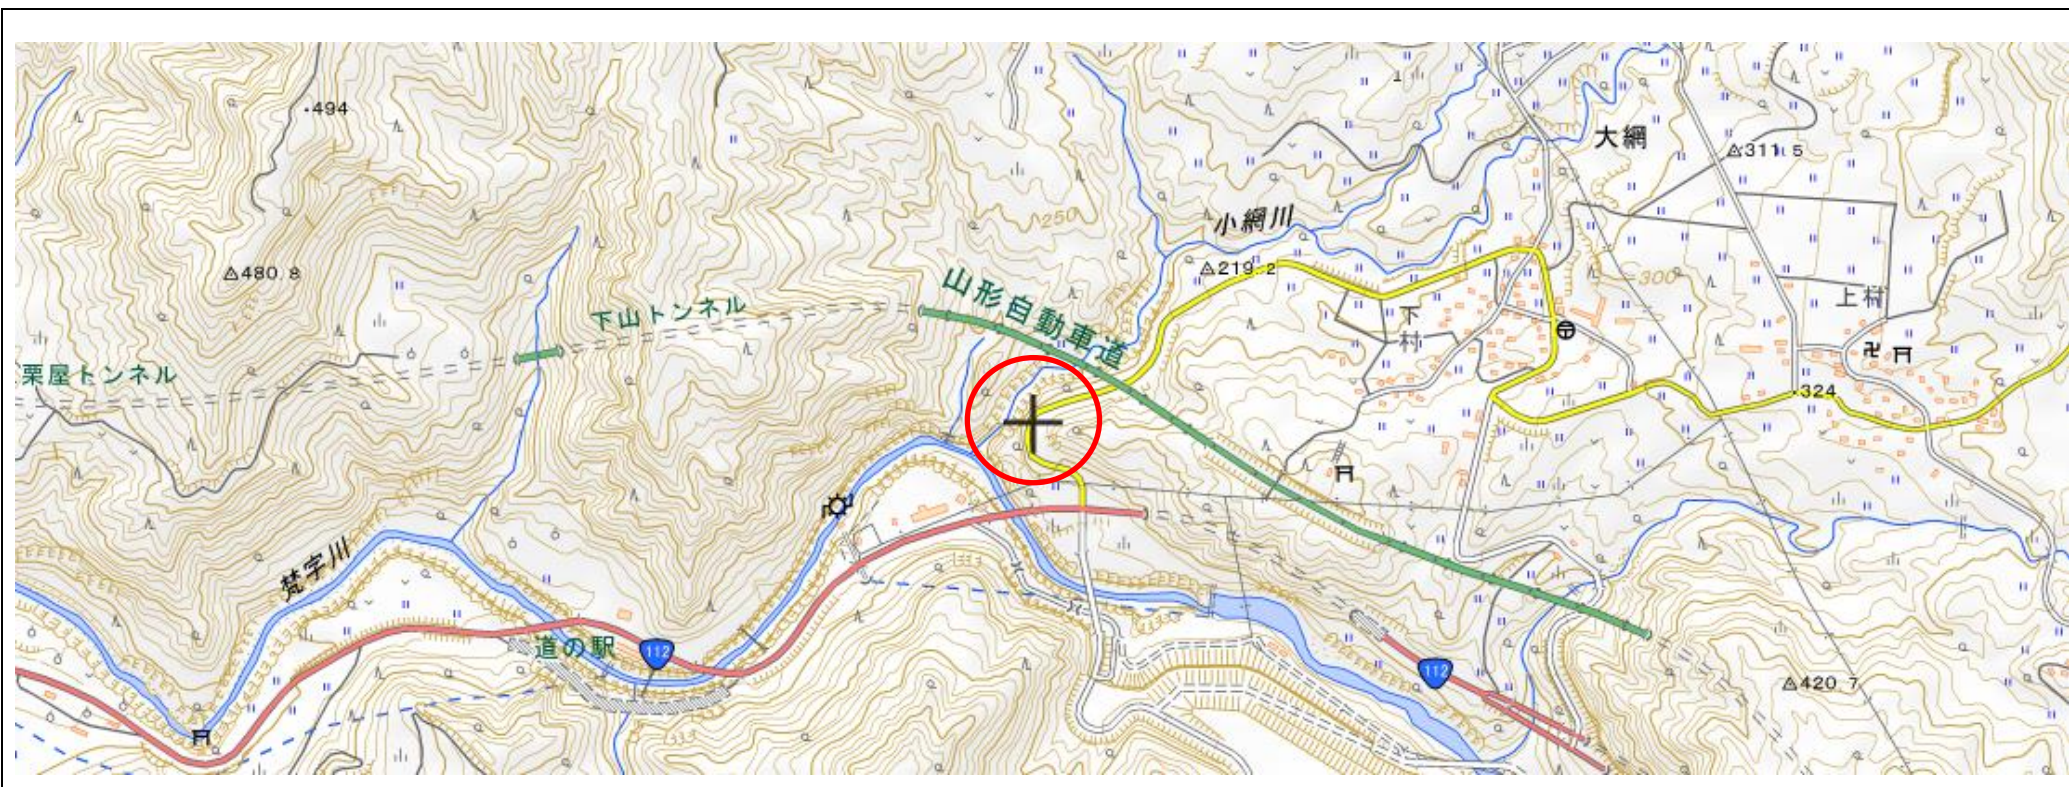

# 位置図

## 出没情報

日時	令和2年9月30日 7時00分
場所	鶴岡市大網地内
状況	国道112号から大網方面に入ったところの路上でクマを目撃。