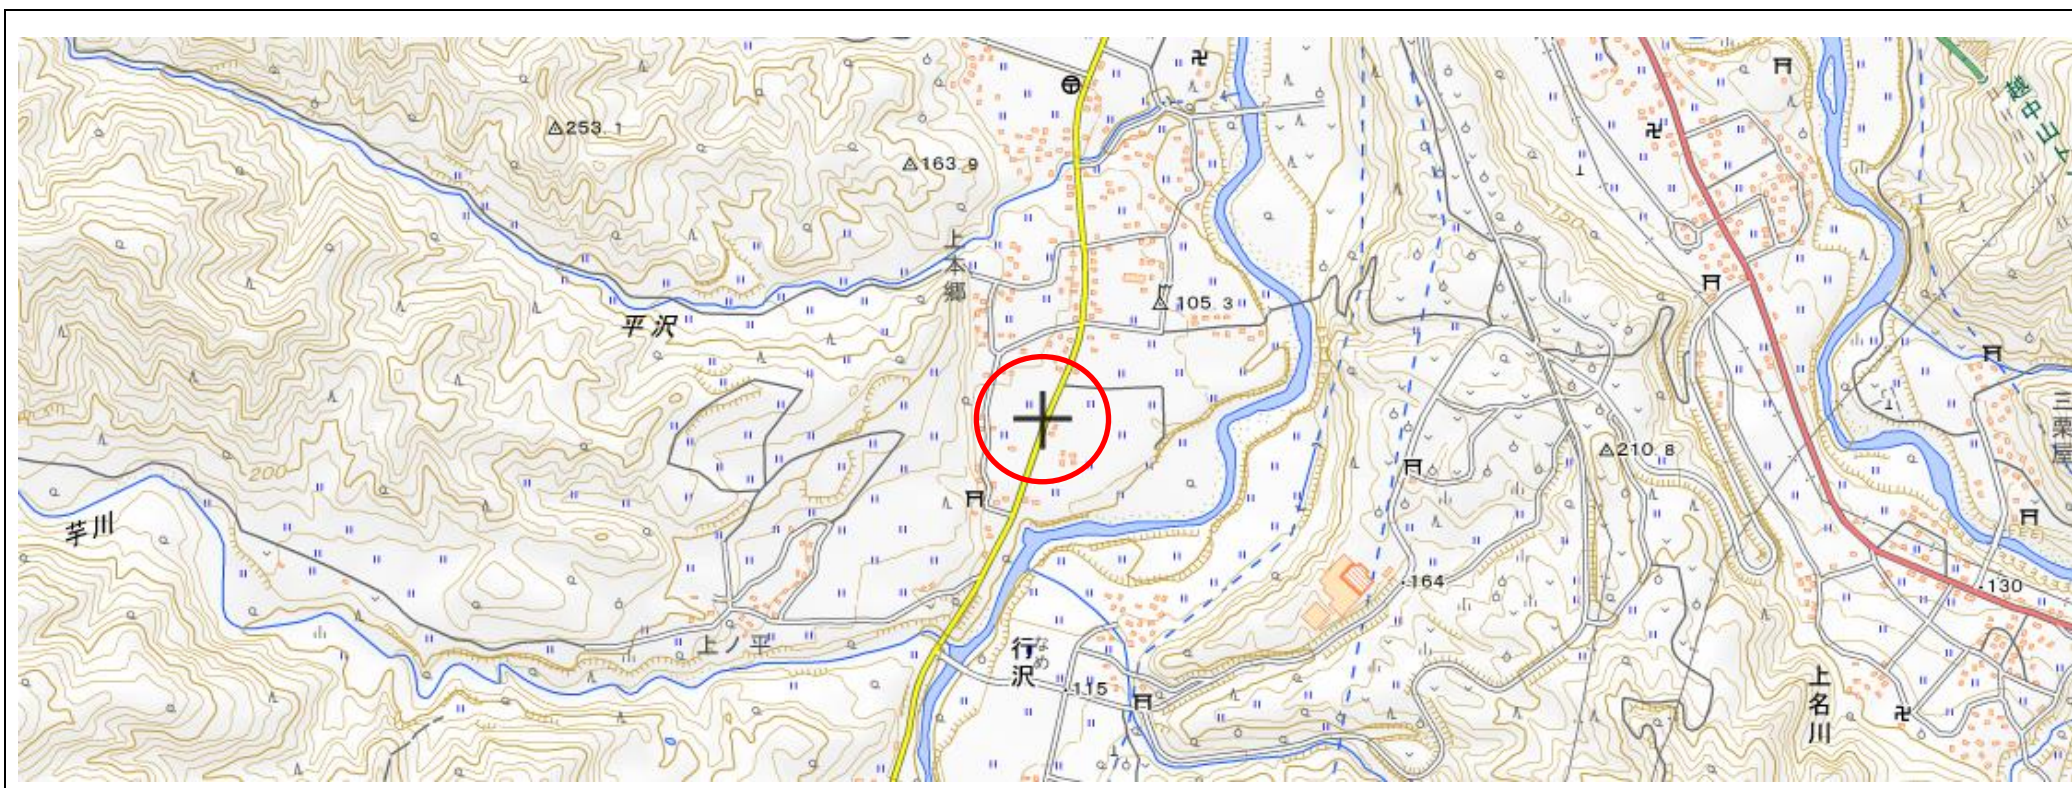

# 位置図

## 出没情報

日時	令和2年10月11日 22時00分
場所	鶴岡市上本郷地内
状況	上本郷地内の路上でクマを目撃。