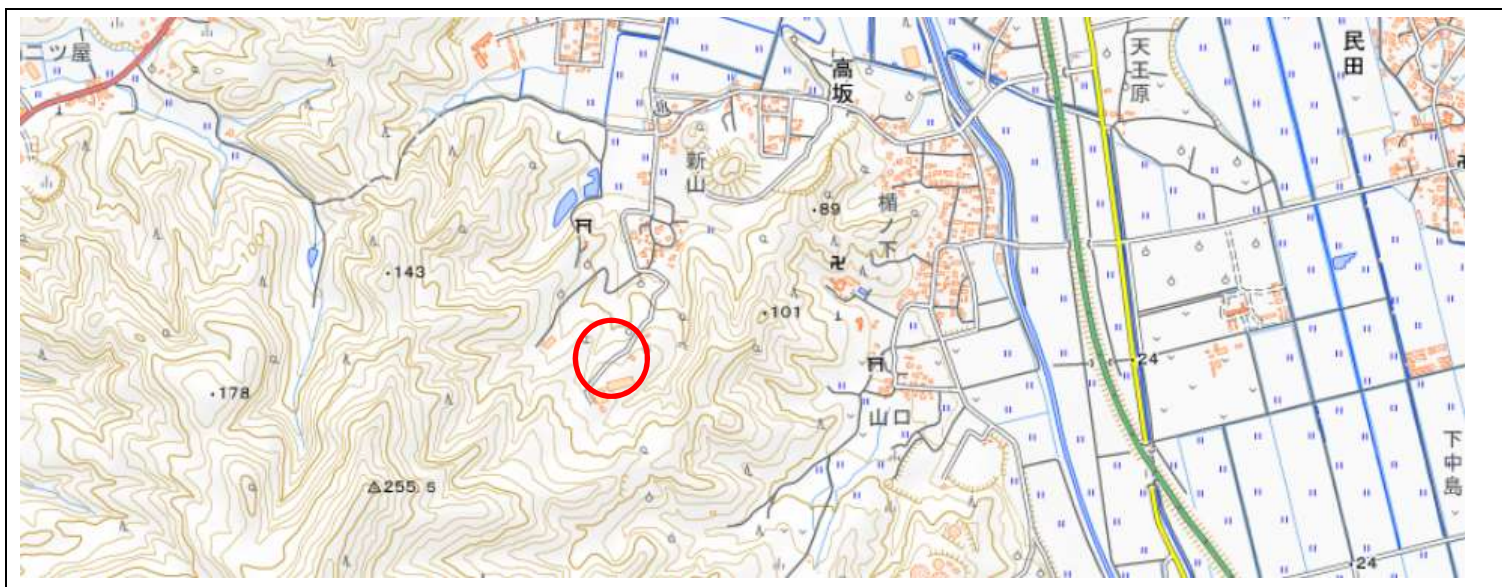

# 位置図

## 出没情報

日時	令和2年10月15日 夜間
場所	鶴岡市金峰少年自然の家に向かう道路脇
	金峰少年自然の家に登る道路脇の柿畑にクマの爪痕と枝折、フンを確認した。