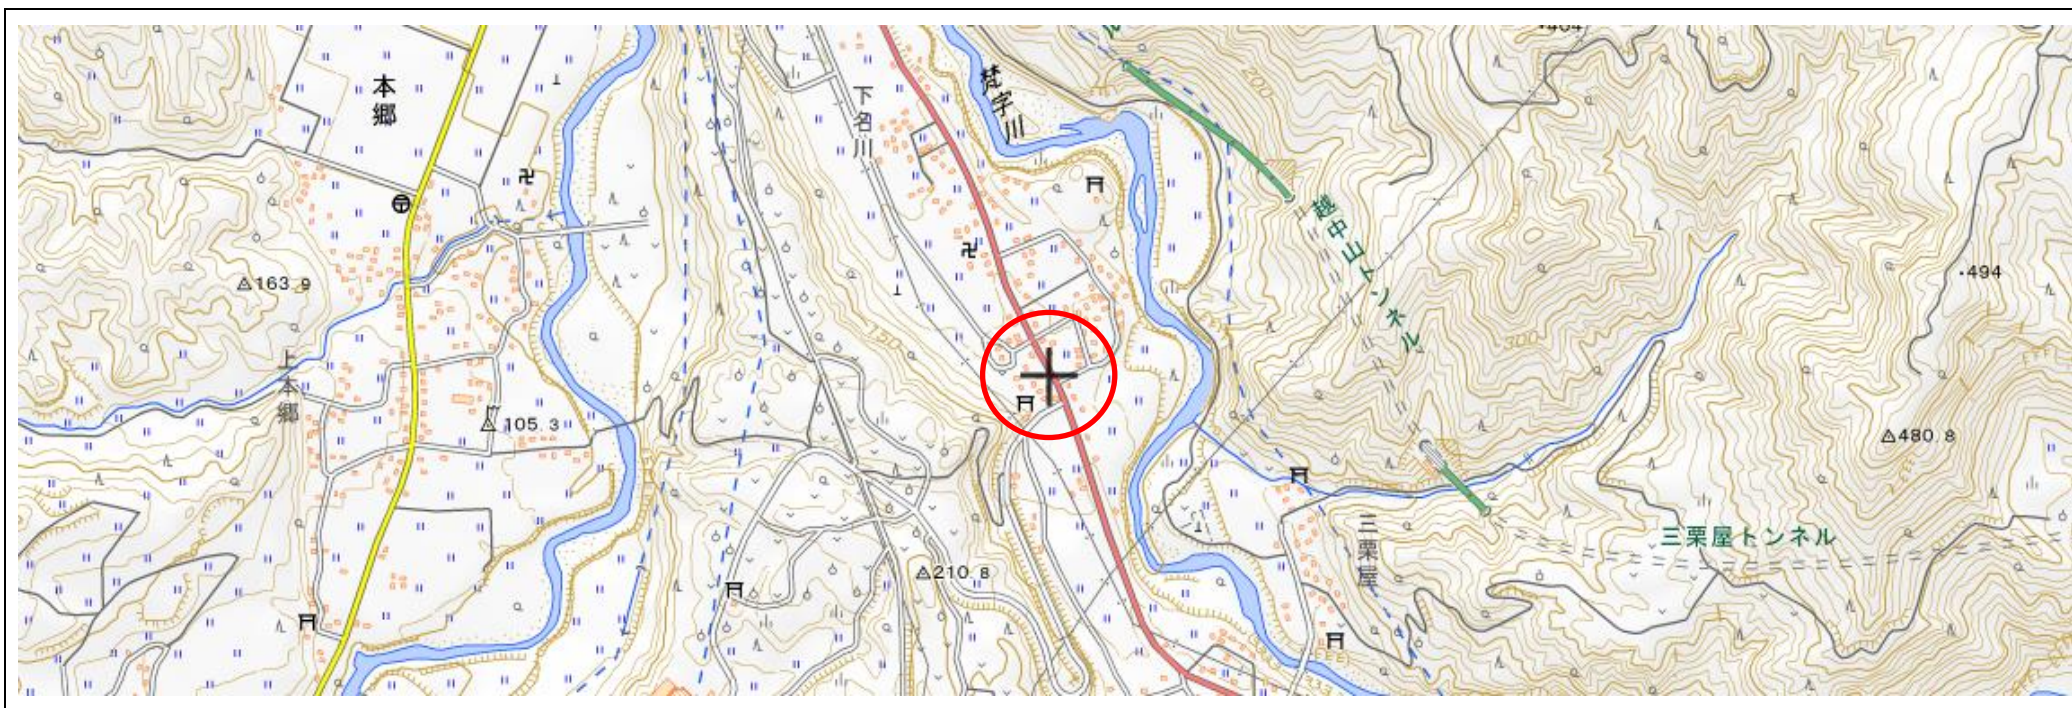

位置図

出没情報

日時	令和2年10月29日 8時10分
場所	鶴岡市下名川字村西地内
状況	下名川字村西地内の民家脇の畑にクマの足跡を発見。国道112号から上野山方向へ向かって足跡が残されていた。