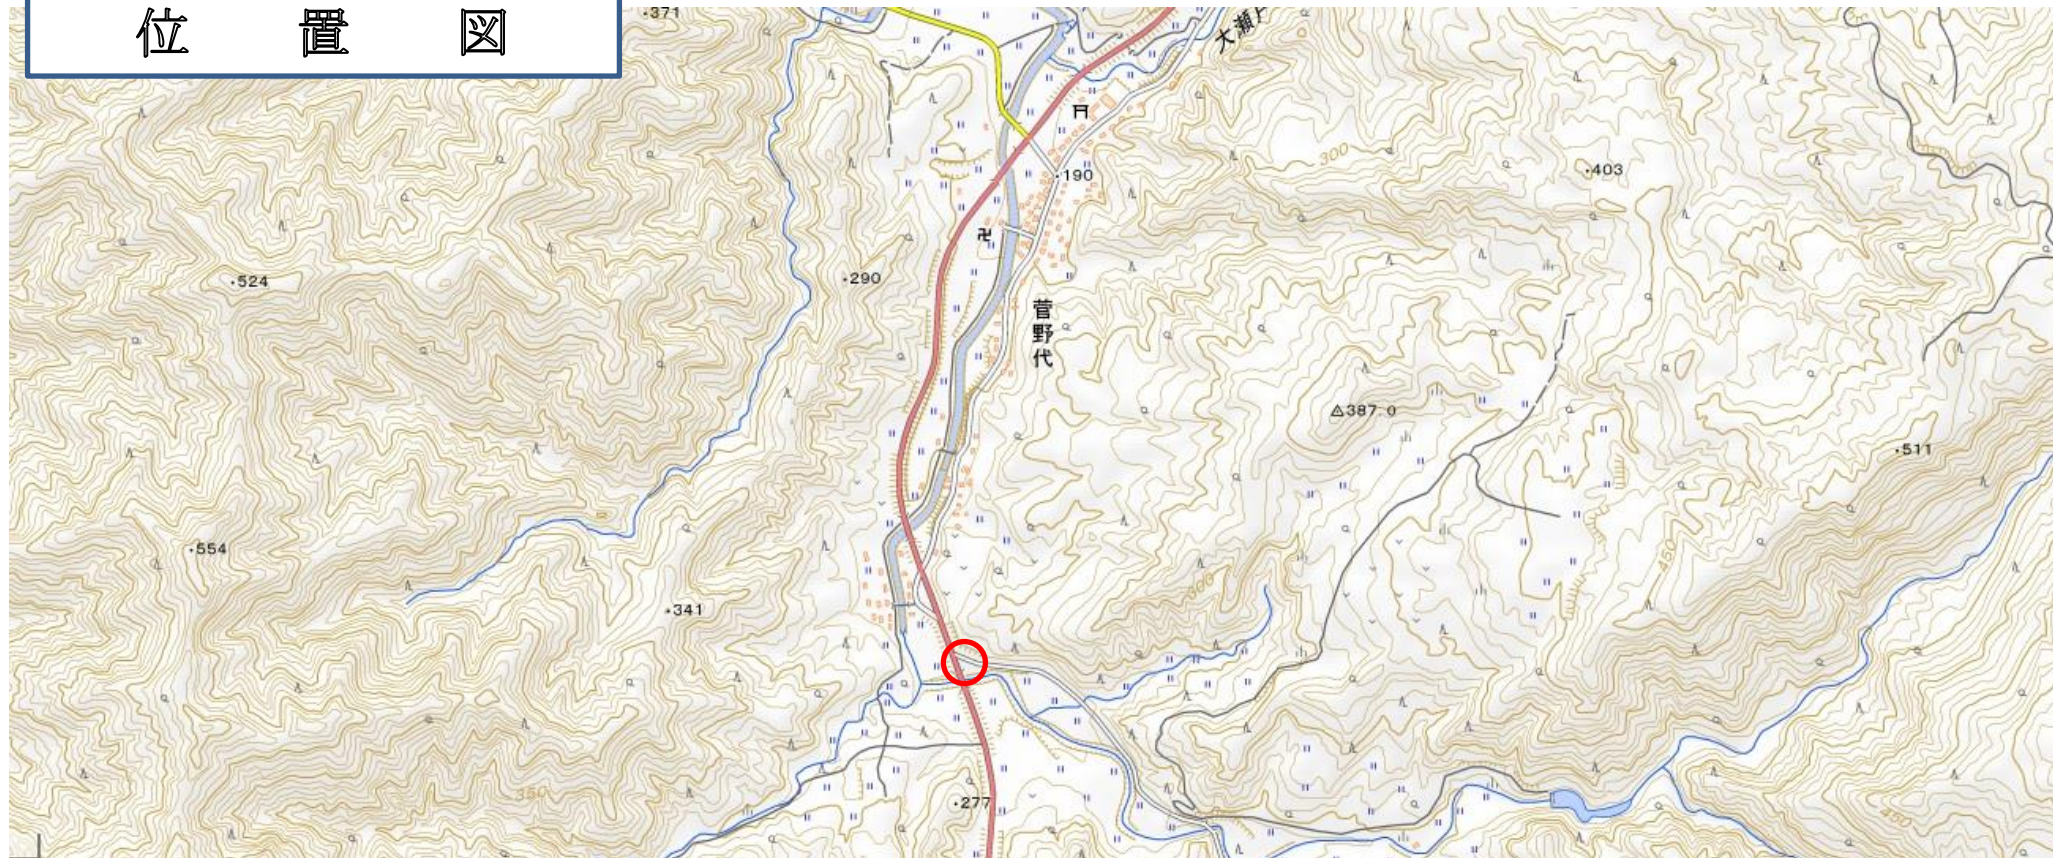

位置図

出没情報

日時	令和2年10月8日 午前6時45分
場所	鶴岡市 菅野代 地内
	クマ（成獣 体長約1.3m）を山の斜面で目撃した、その後は山に入って行ったもの。