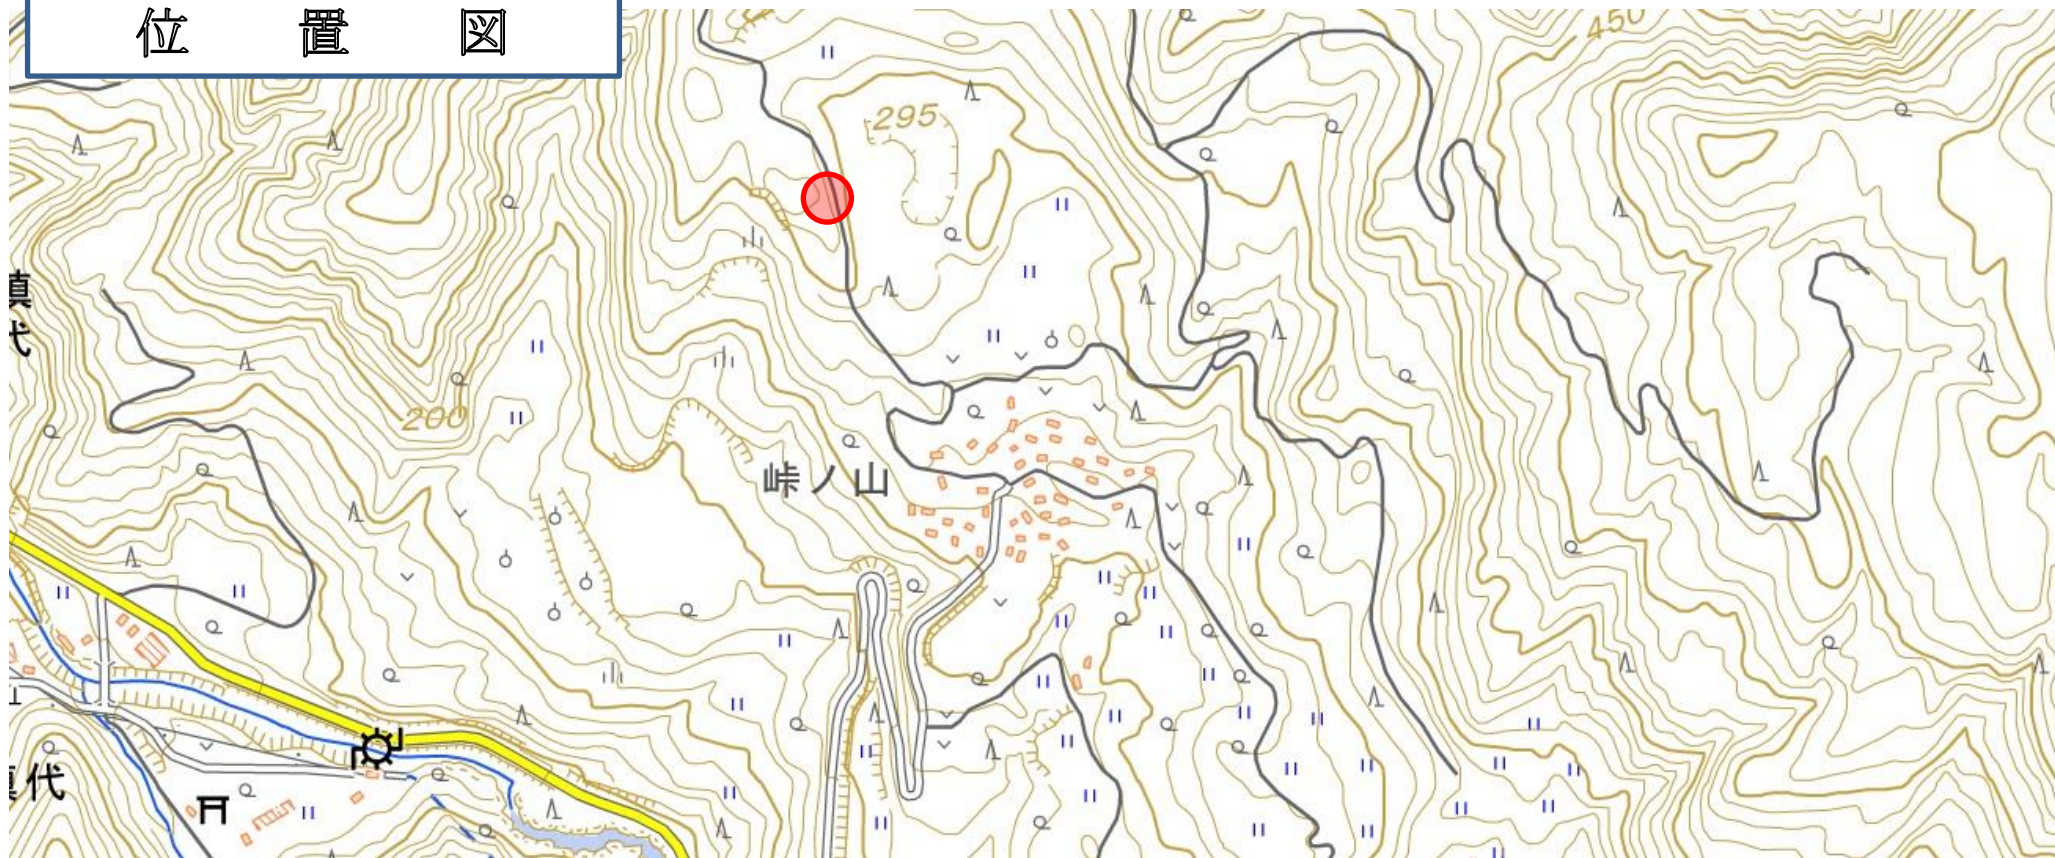

位置図

出没(目撃)情報

日時	令和2年10月15日 朝
場所	鶴岡市 小国(峠ノ山) 地内
	集落センターから林道を400m入ったところにクマの痕跡(クルミを食べた痕)を発見したもの。