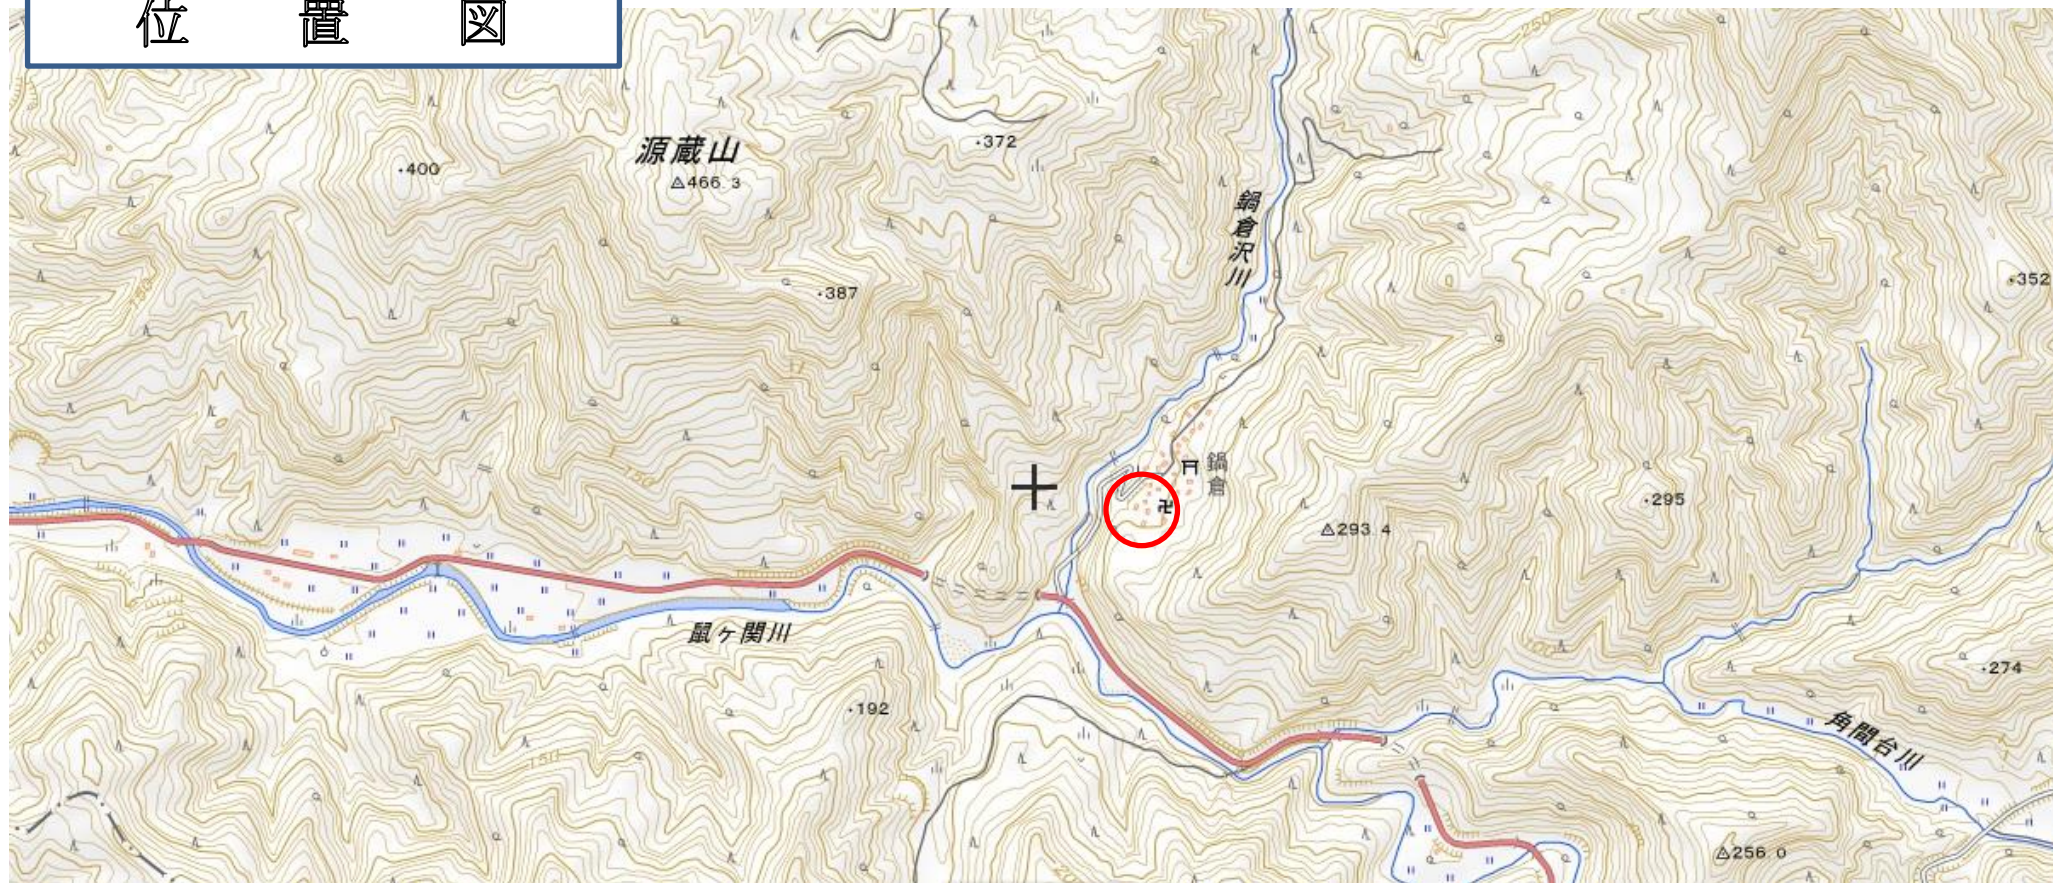

# 位置図

## 出 没 (痕跡) 情 報

日 時	令和2年11月3日 午後1時45分頃
場 所	鶴岡市 鼠ヶ関 (鍋倉) 地内
	集落内の山際の柿の木の下にクマ1頭を目撃。その後は山に入って行ったもの。