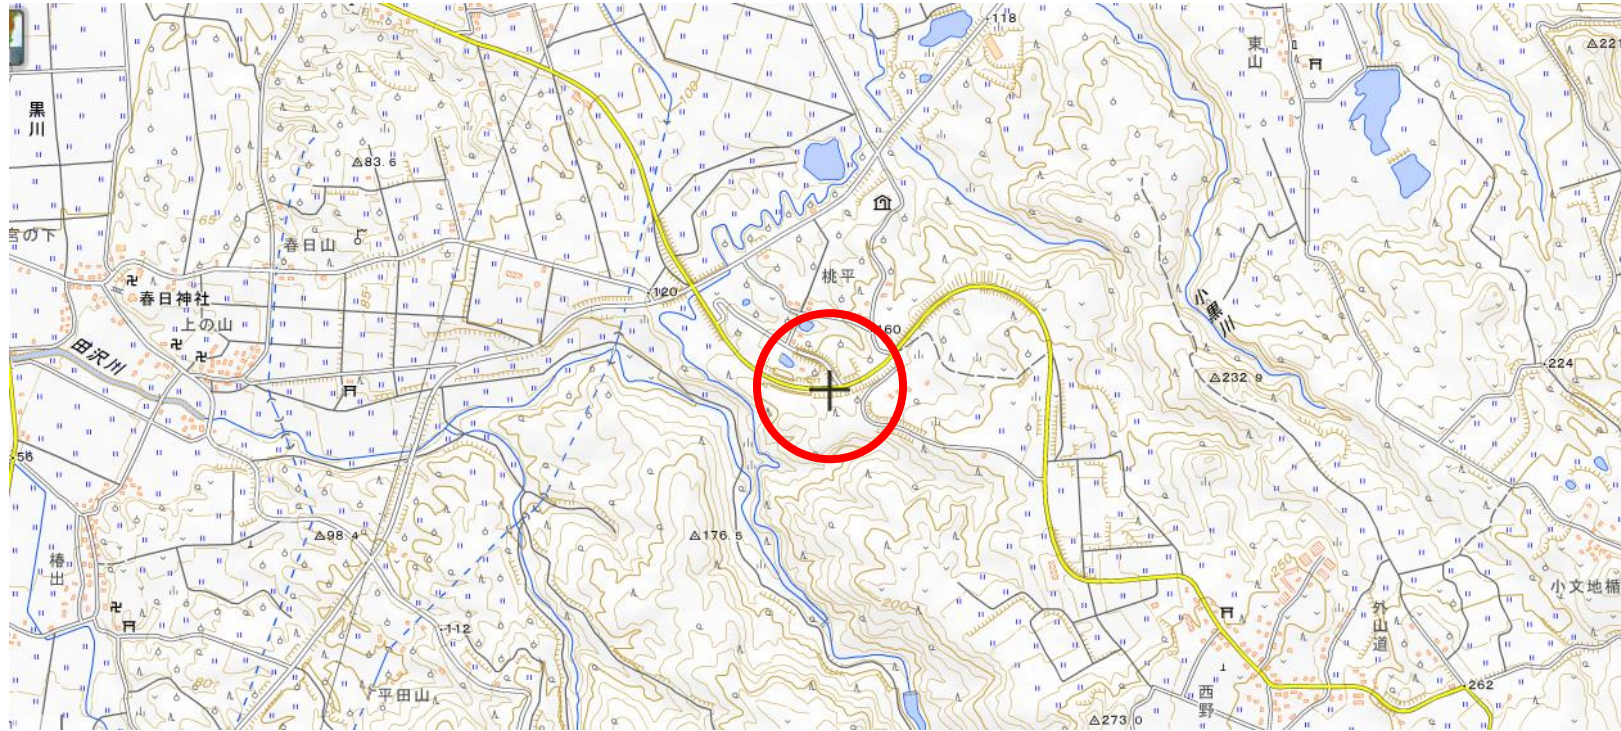

# 位置図

## 出没情報

日時	令和2年12月7日
場所	鶴岡市たらのき代字桃平 地内
概要	たらのき代展望台看板手前 50m付近で、道路を横断するクマを目撃したものの。