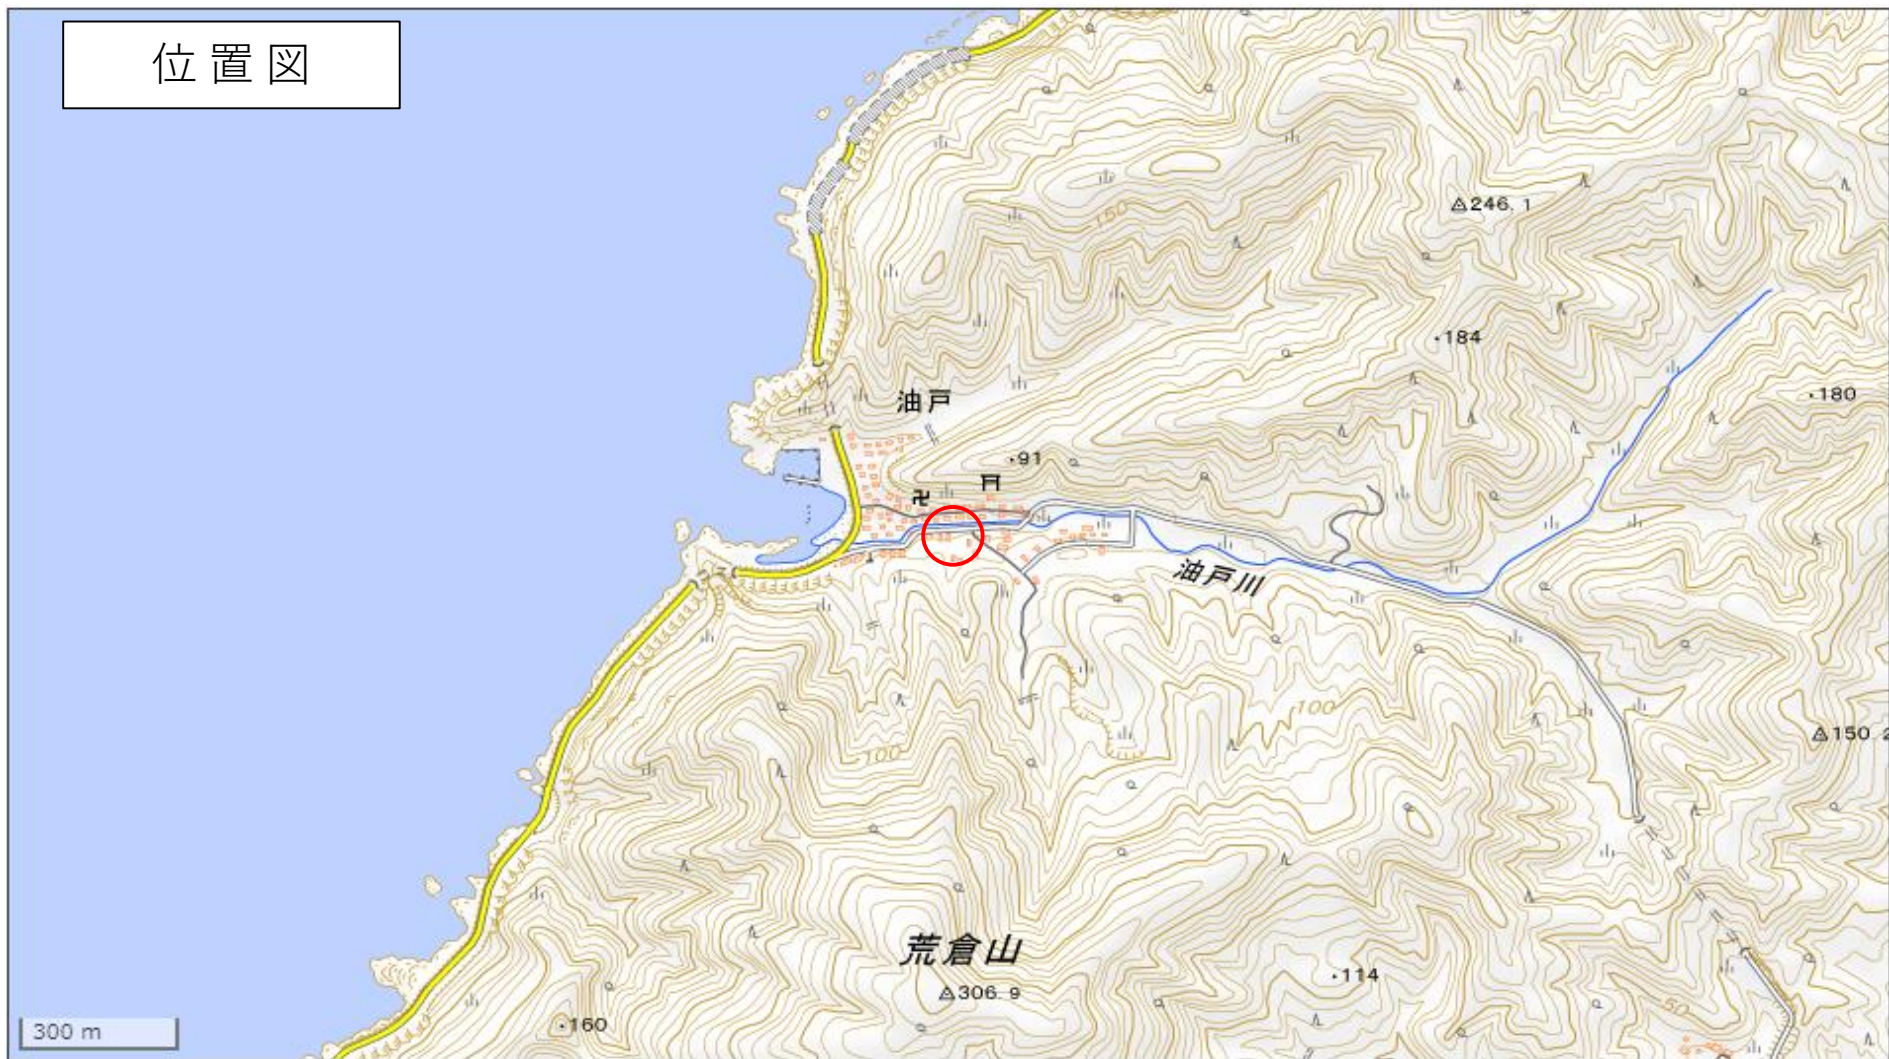

位置図

出典：国土地理院ウェブサイト (<https://maps.gsi.go.jp/#15/38.744327/139.710817/&base=std&ls=std&disp=1&vs=c1g1j0h0k0l0u0t0z0r0s0m0f0>)

出没情報	
日時	令和5年6月16日 午後4時15分頃
場所	鶴岡市 油戸 地内
	油戸地内で、集落南側の道路を北側に横断するクマ1頭（大きさ約70cm）を住民が目撃。足跡などの痕跡をたどると、北側の川に降りたところで途切れていた。