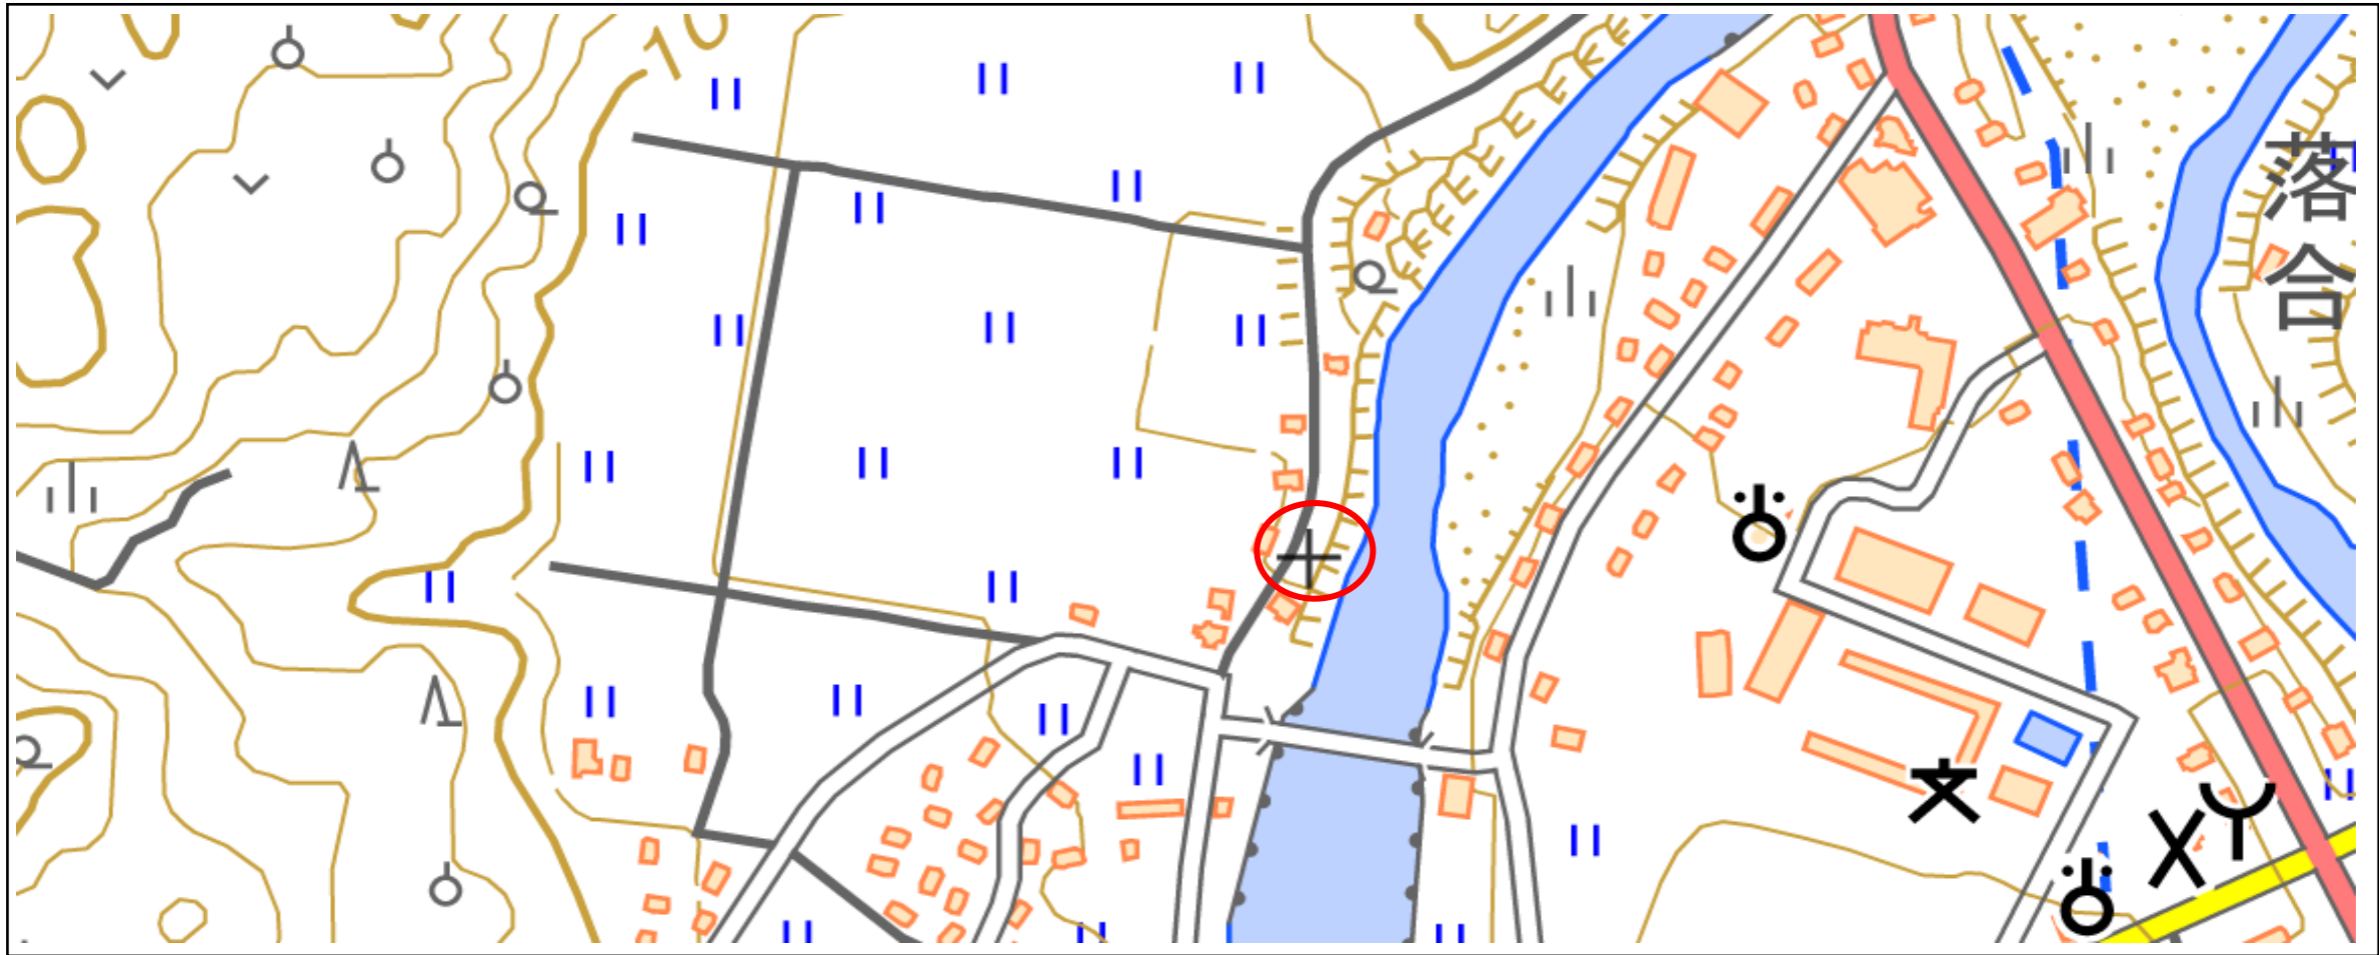

位置図

出没情報

日時	令和5年7月10日 7:20頃
場所	本郷字水ノ上地内
状況	赤川の土手から来たクマ1頭（体長80cm）を目撃したもの。クマは川側の土手へ戻り、藪へ逃げた。