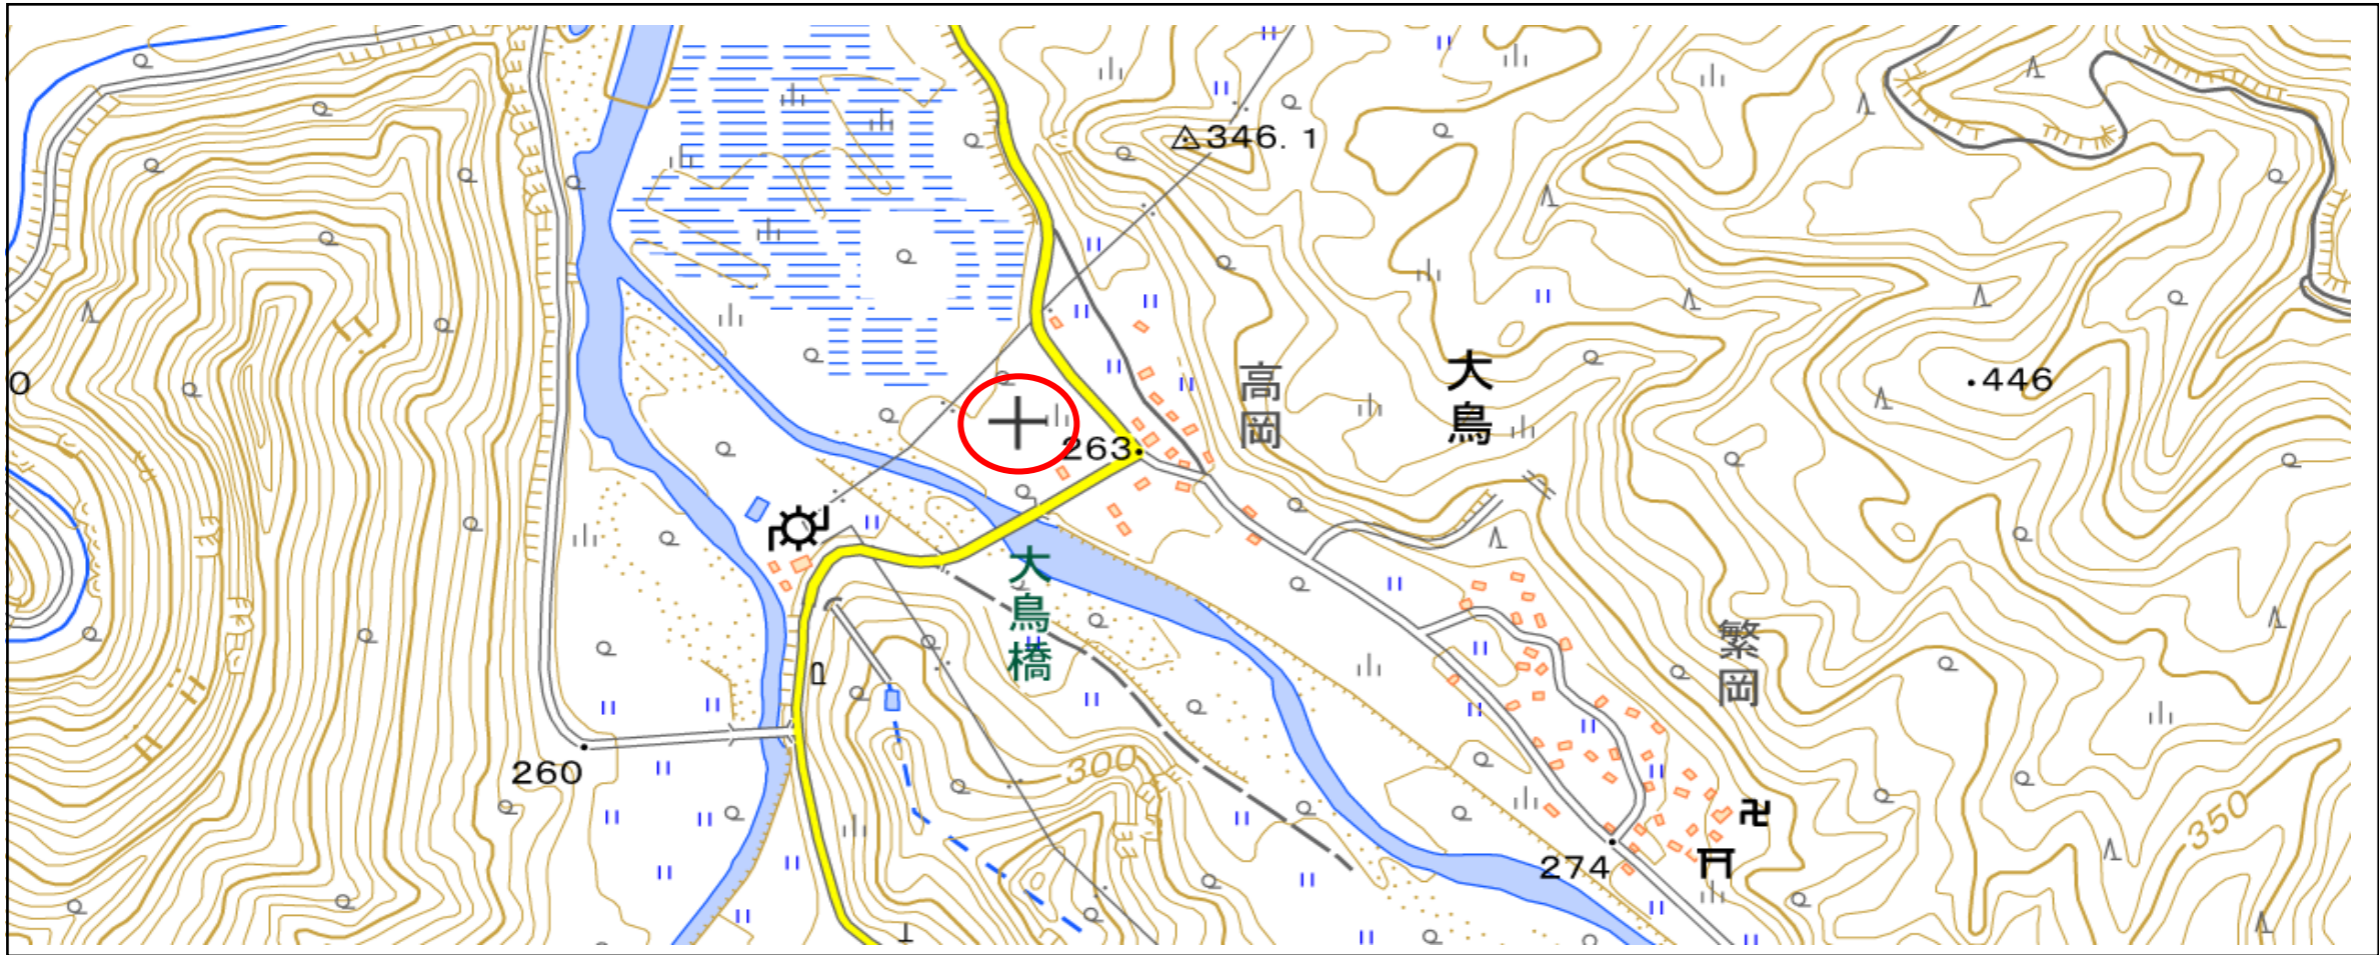

位置図

出典：国土地理院ウェブサイト (<https://maps.gsi.go.jp/#16/38.476934/139.761994/&base=std&ls=std&disp=1&vs=c1g1j0h0k010u0t0z0r0s0m0f1>)

出没情報

| | |
|----|-------------------------|
| 日時 | 令和5年7月19日 15:00頃 |
| 場所 | 大鳥地内 |
| 状況 | タキタロウ広場で体長1mのクマを目撃したもの。 |