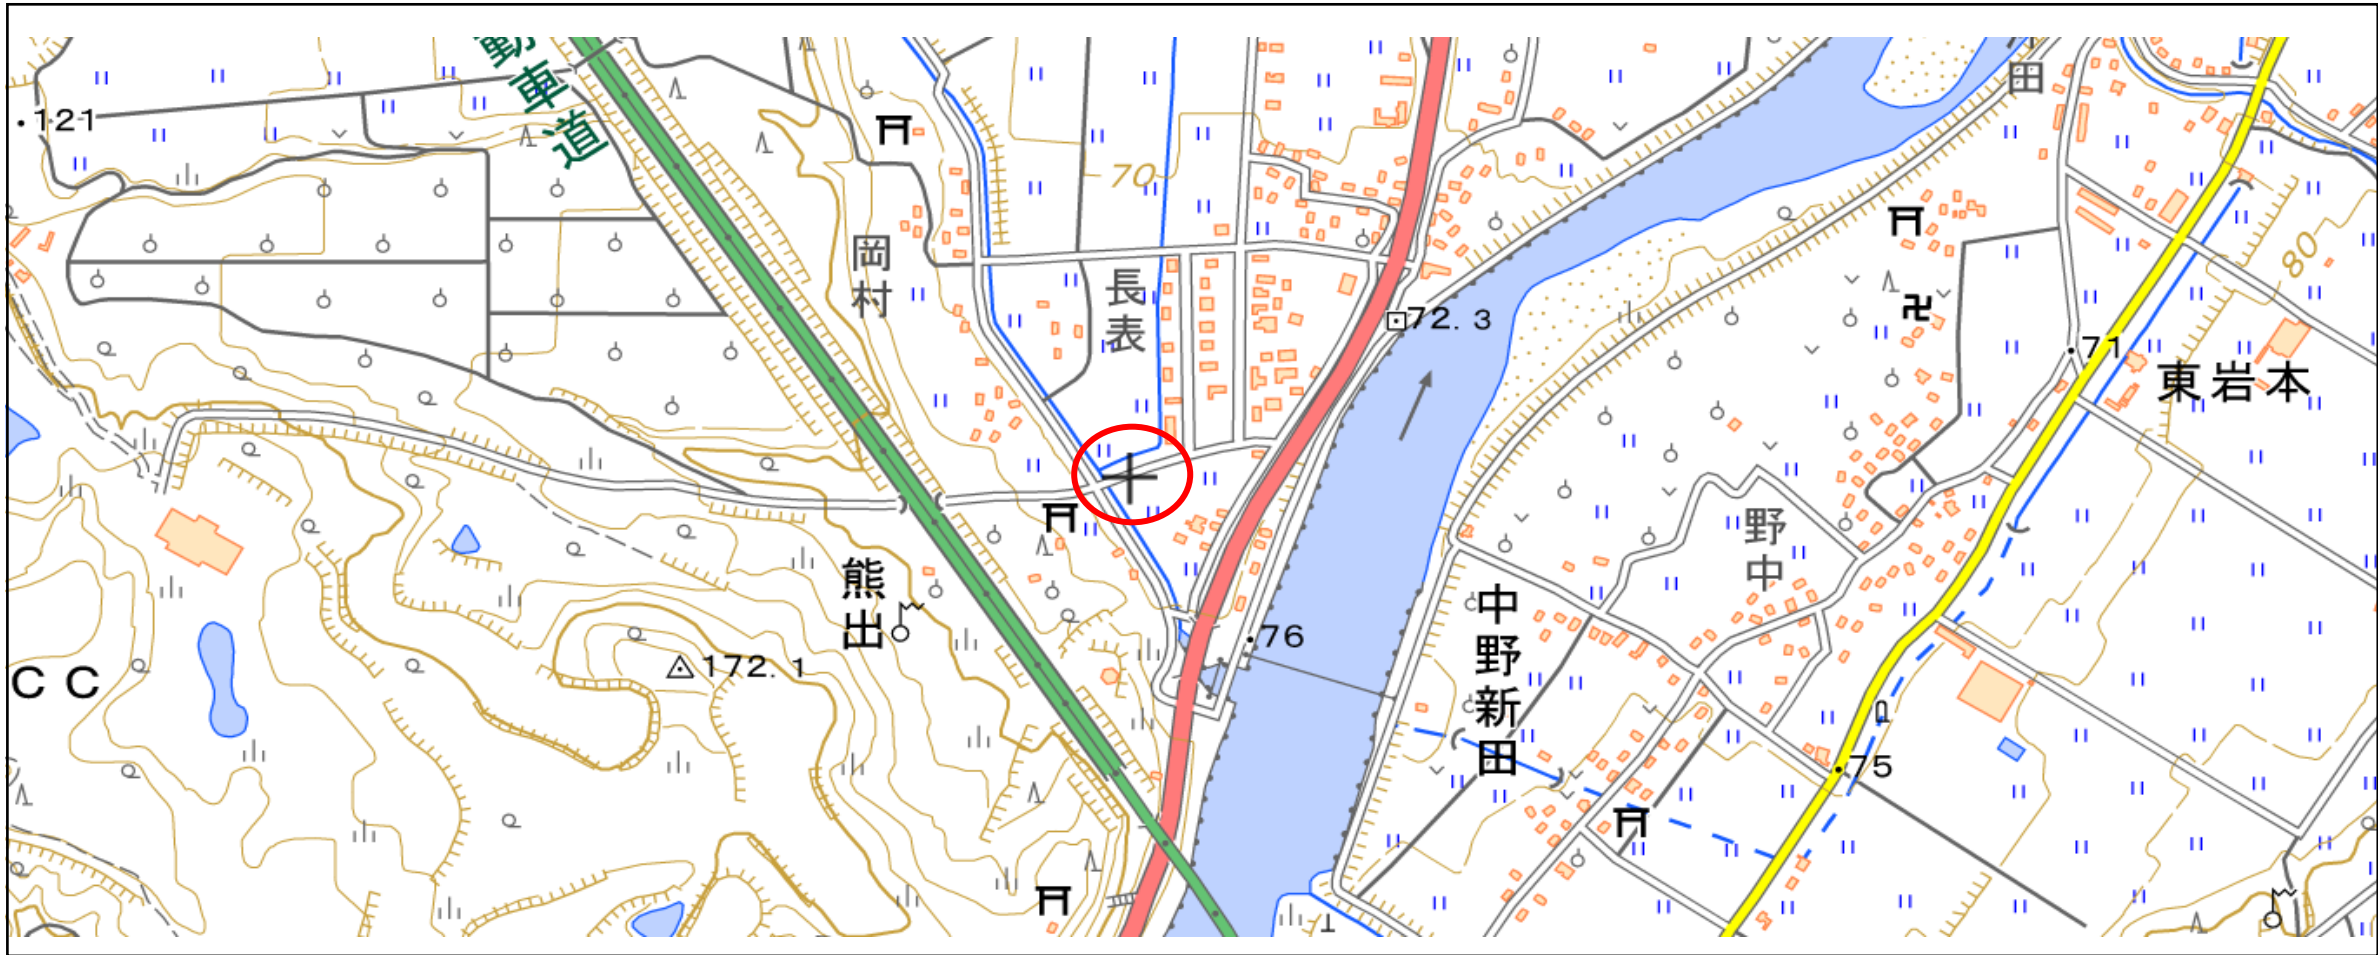

# 位置図

出典：国土地理院ウェブサイト (<https://maps.gsi.go.jp/#16/38.627524/139.841323/&base=std&ls=std&disp=1&vs=c1g1j0h0k010u0t0z0r0s0m0f1&d=m>)

## 出没情報

日時	令和5年8月2日 8:40頃
場所	熊出地内
状況	集落内で国道112号方面から西側の山方向へ向かうクマを目撃したもの。