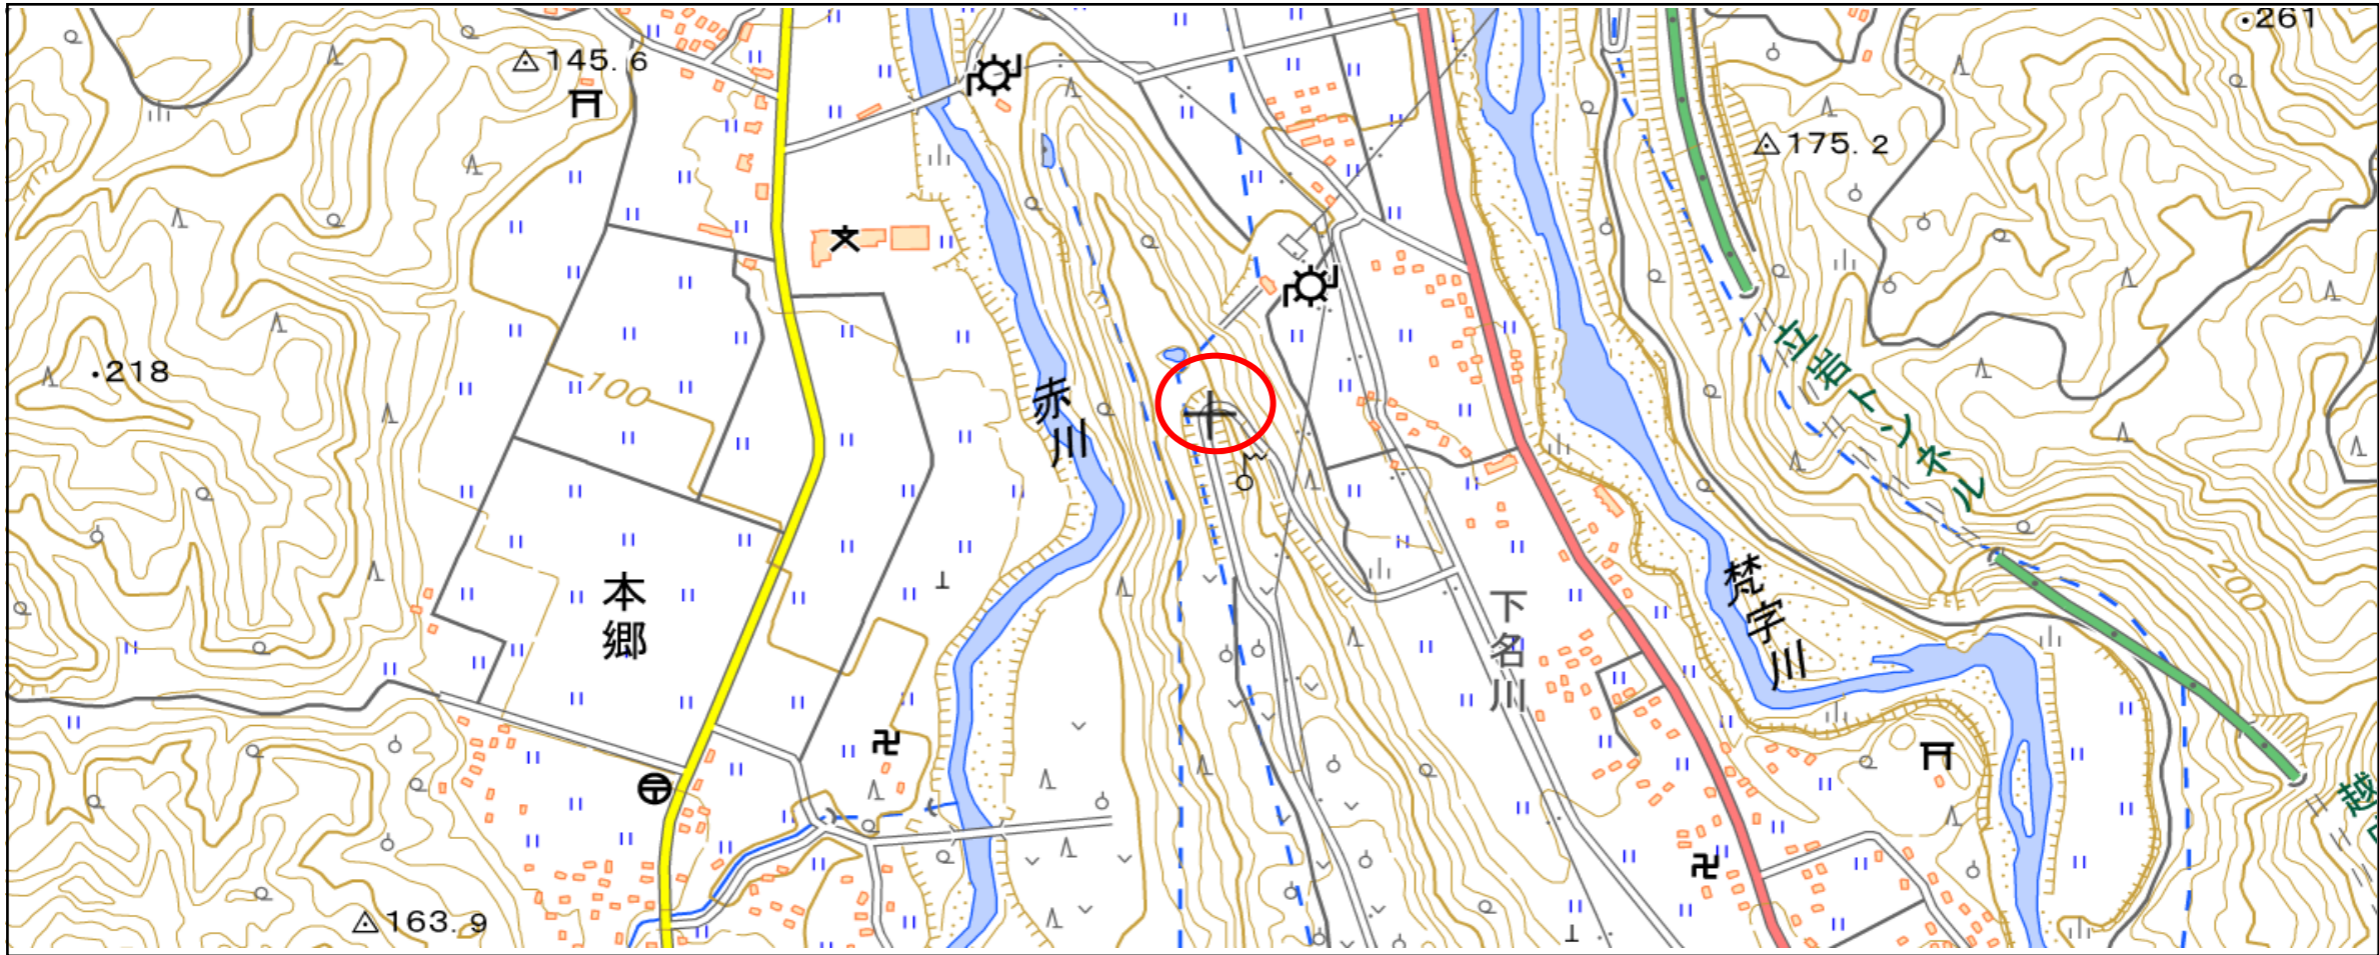

# 位置図

出典：国土地理院ウェブサイト (<https://maps.gsi.go.jp/>)

## 出没情報

日時	令和5年8月5日 14:20頃
場所	下名川地内
状況	基幹農道を横断するクマ（体長1.0m）が目撃されたもの。クマは藪の中へ逃げた。