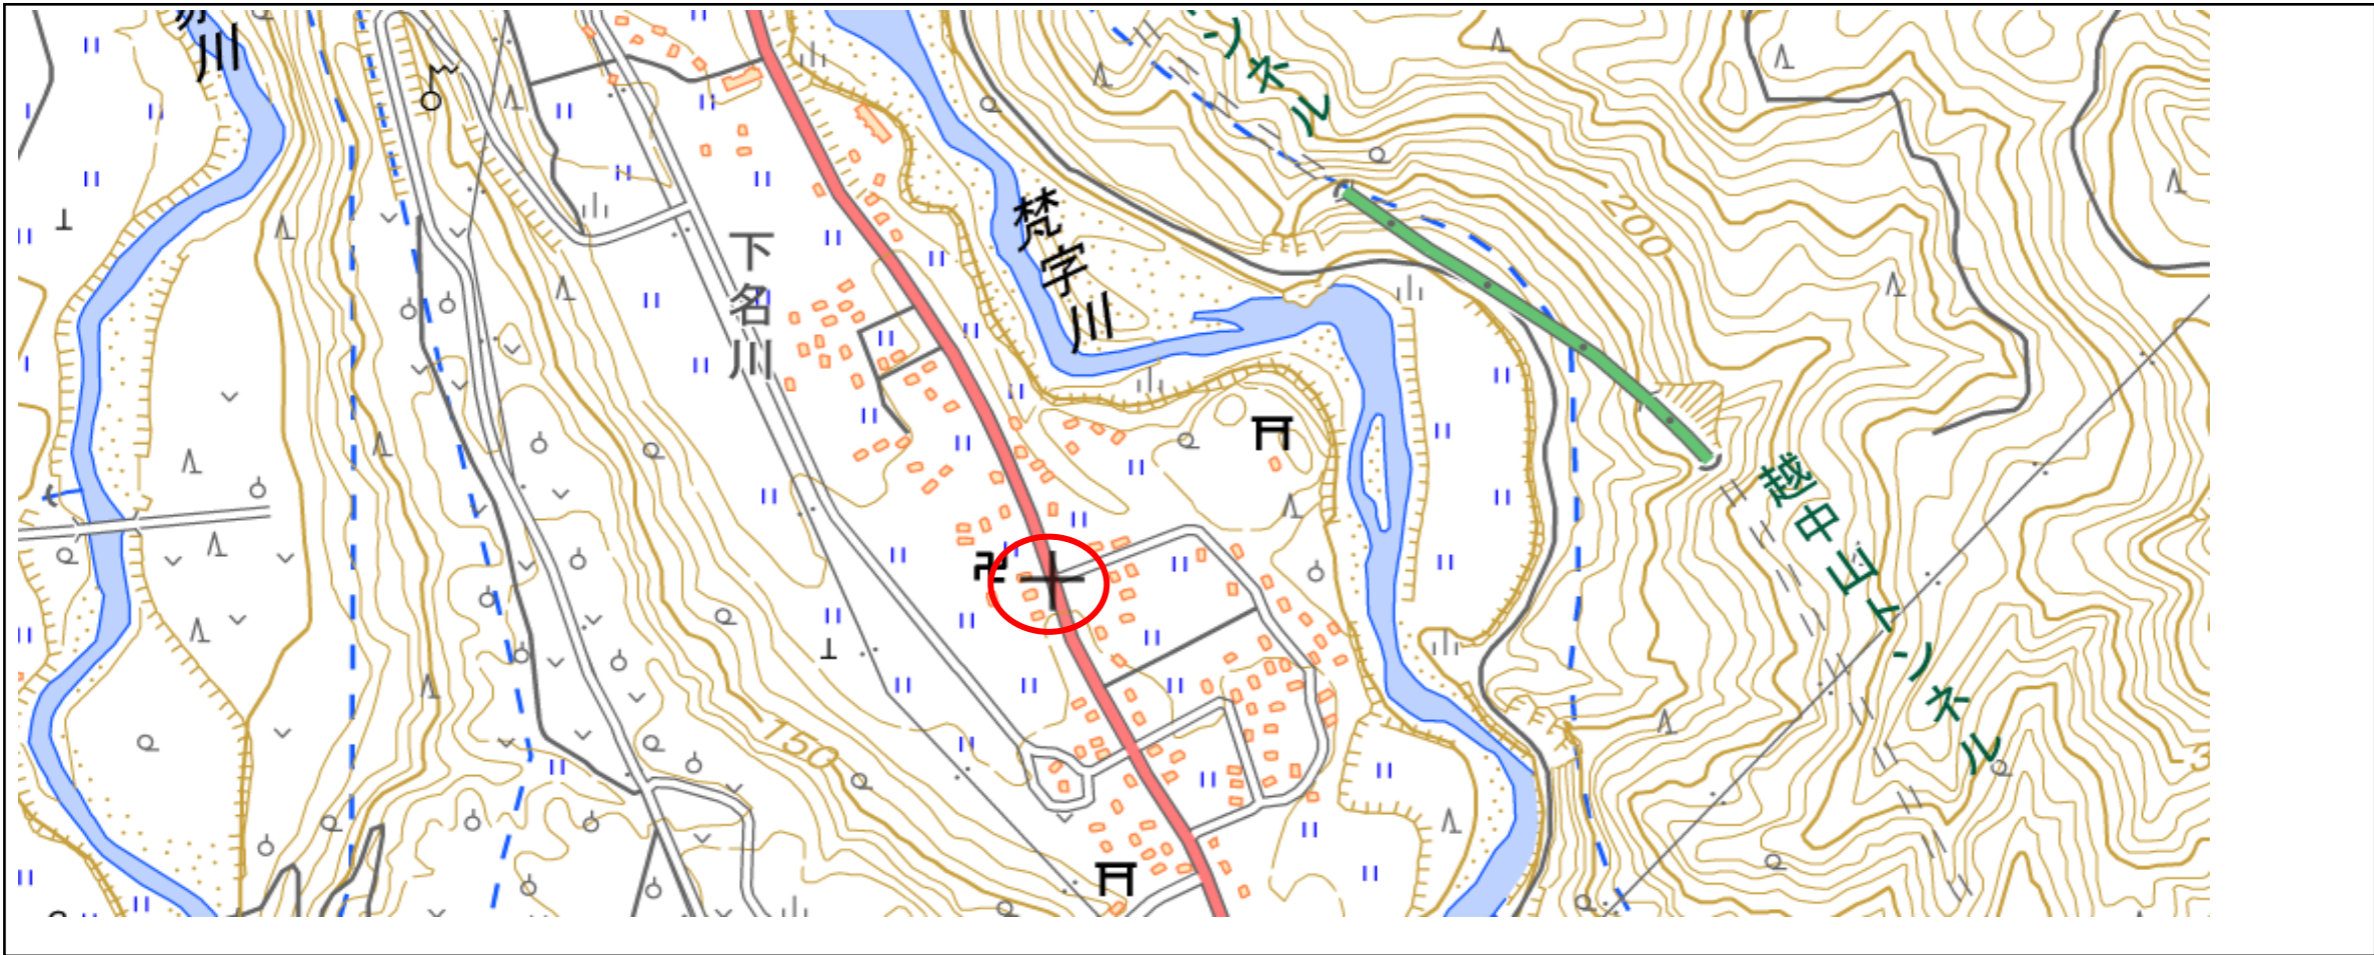

# 位置図

出典：国土地理院ウェブサイト (<https://maps.gsi.go.jp/>)

## 出没情報

日時	令和5年8月6日 19:15頃
場所	下名川地内
状況	国道112号線を北進する車両とクマ（体長1.5m）が衝突しそうになったもの。クマは山側へ西進した。