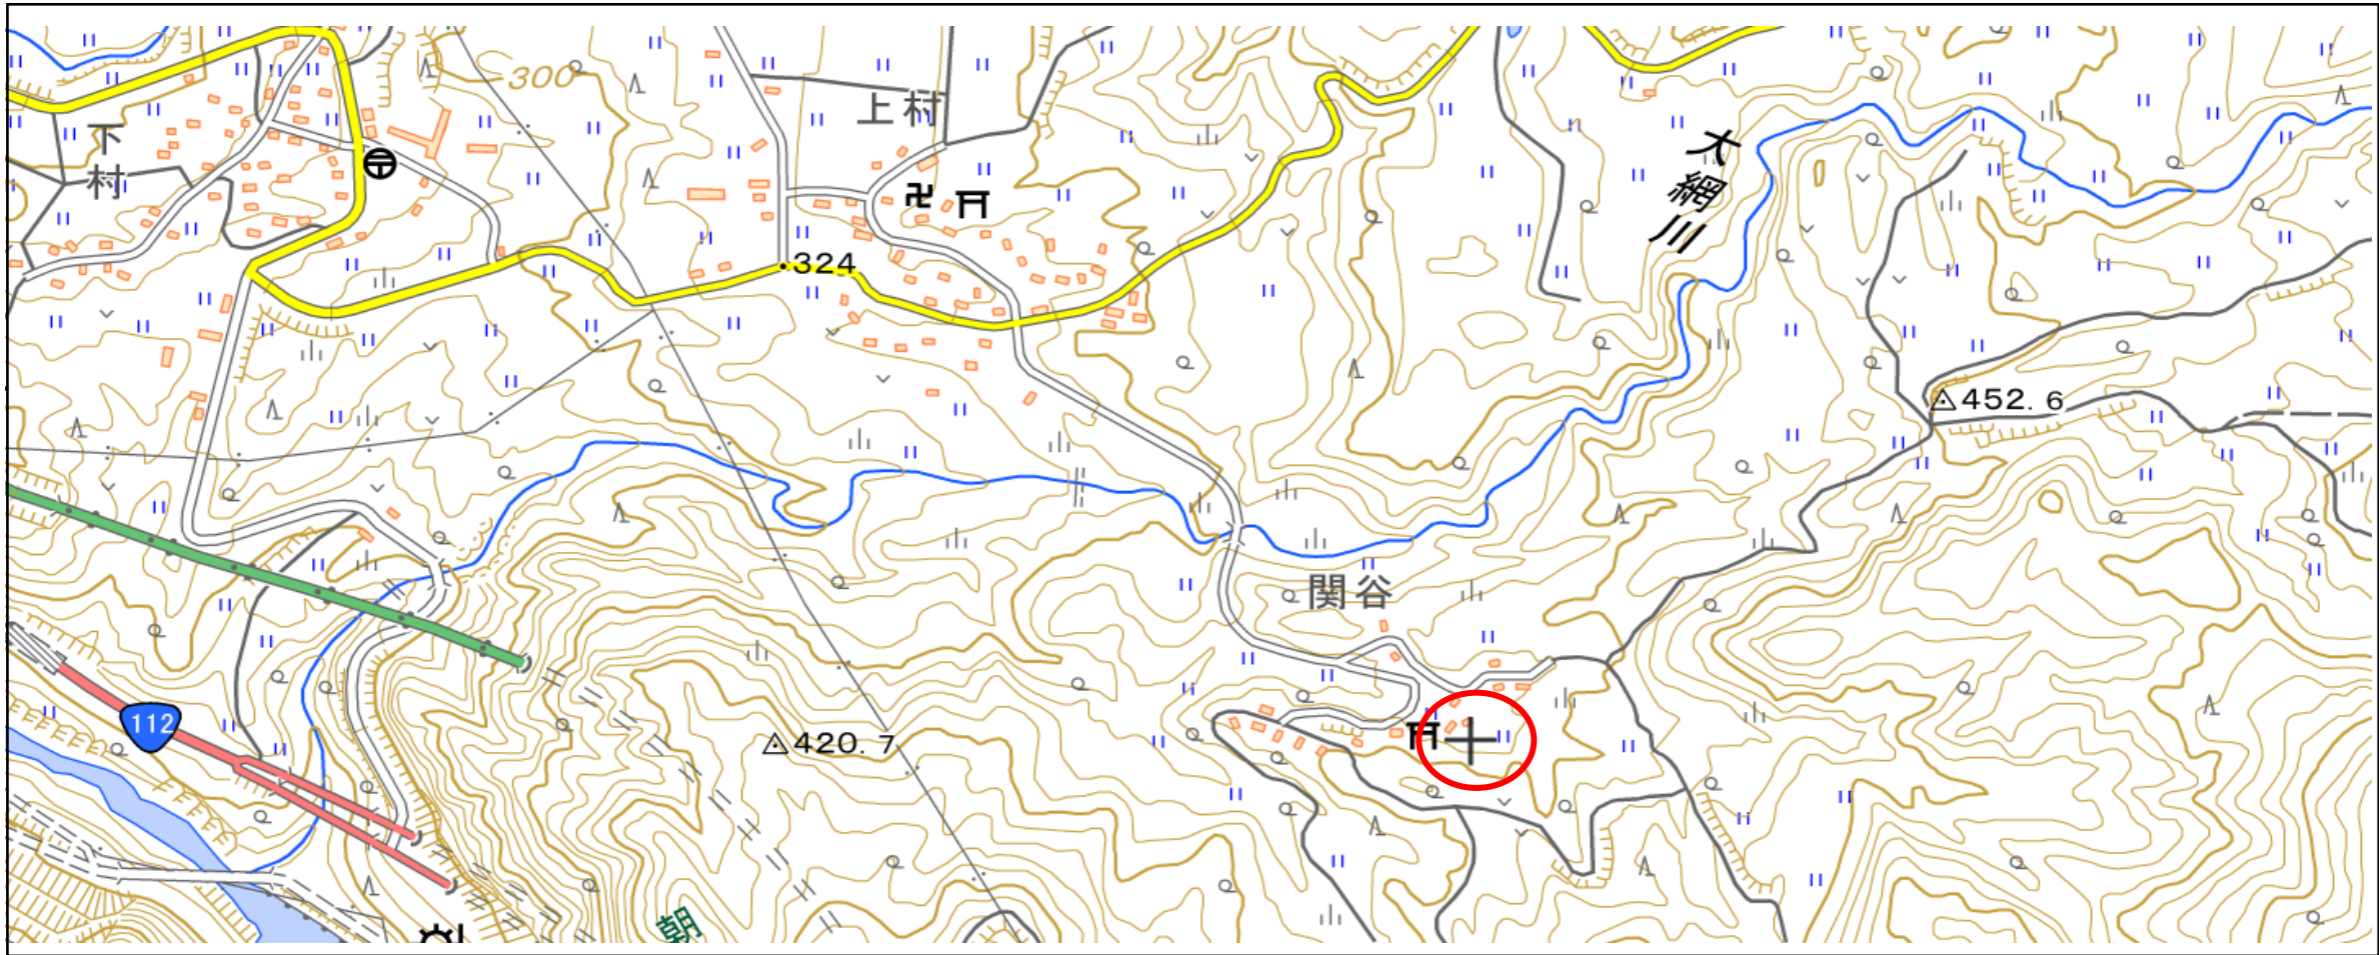

# 位置図

出典：国土地理院ウェブサイト (<https://maps.gsi.go.jp/#16/38.586527/139.910363/&base=std&ls=std&disp=1&vs=c1g1j0h0k010u0t0z0r0s0m0f1>)

## 出没情報

日時	令和5年8月29日 19:00頃
場所	大網字東大石地内
状況	体長約1.5mのクマが住宅裏に現れ、川沿いに北西方面へ移動する姿を目撃したものの。